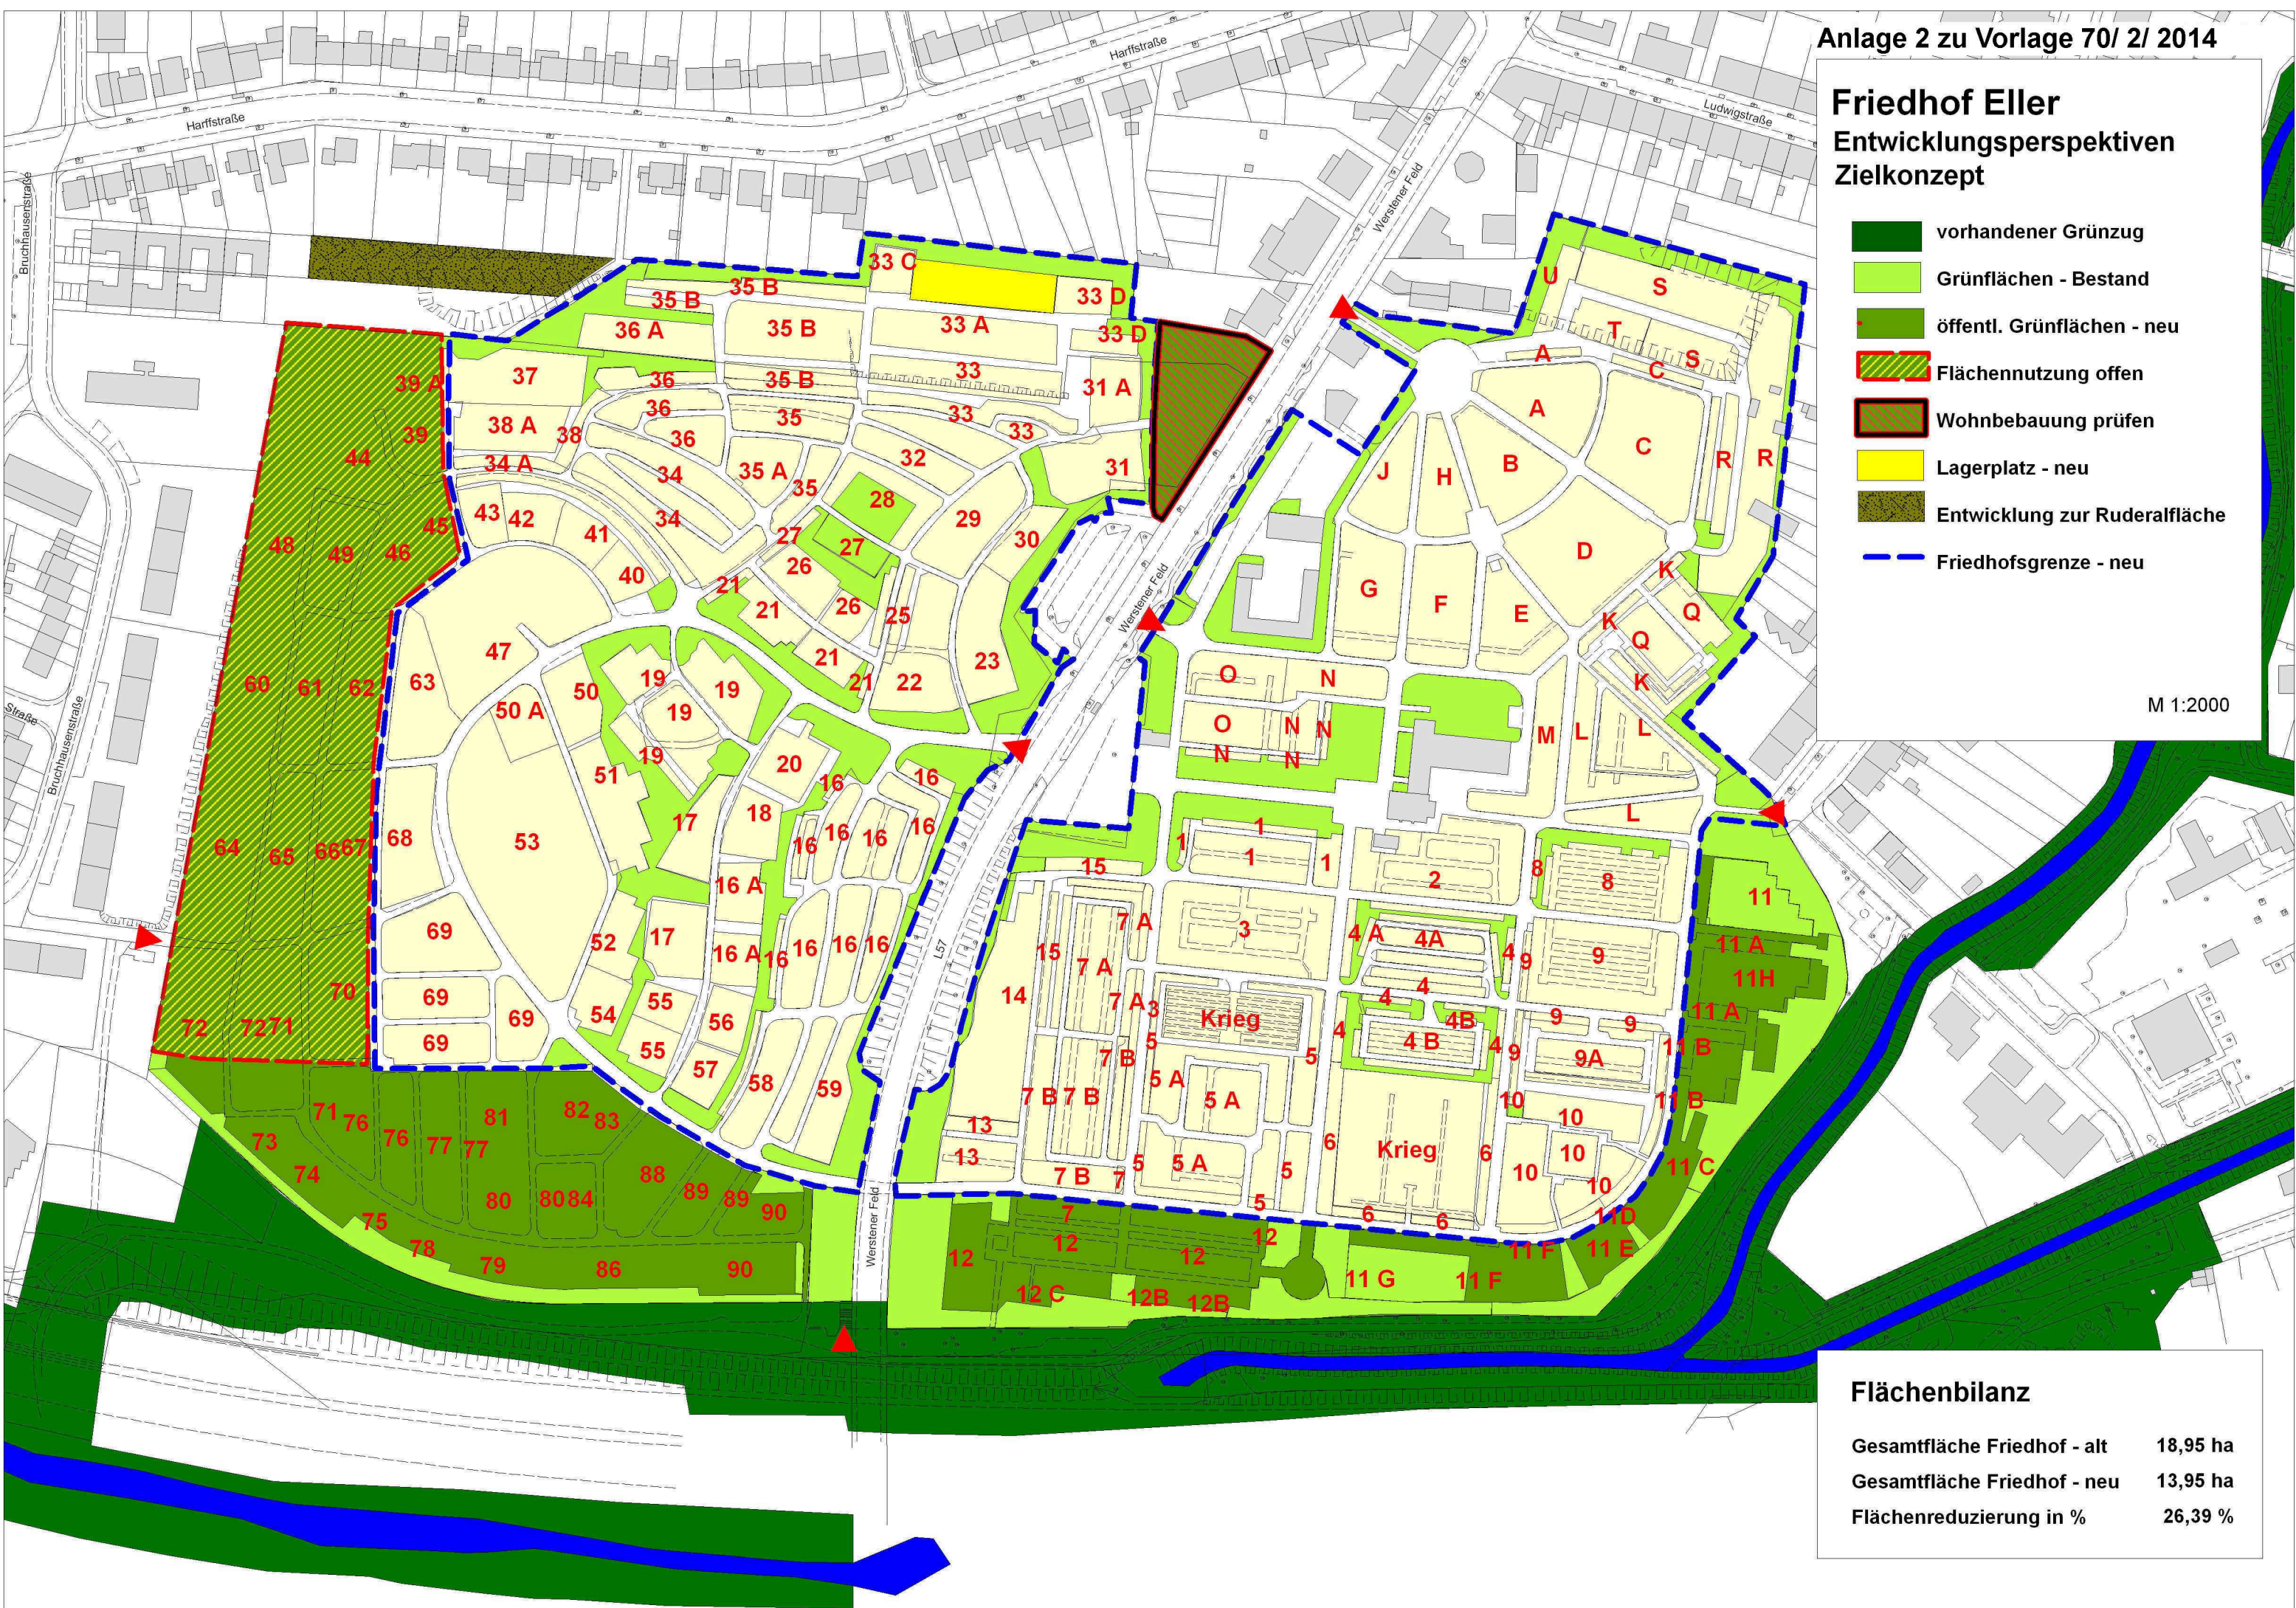

Friedhof Eller

Entwicklungsperspektiven

Zielkonzept

- vorhandener Grünzug
- Grünflächen - Bestand
- öffentl. Grünflächen - neu
- Flächennutzung offen
- Wohnbebauung prüfen
- Lagerplatz - neu
- Entwicklung zur Ruderalfläche
- Friedhofsgrenze - neu

M 1:2000

Flächenbilanz

Gesamtfläche Friedhof - alt	18,95 ha
Gesamtfläche Friedhof - neu	13,95 ha
Flächenreduzierung in %	26,39 %