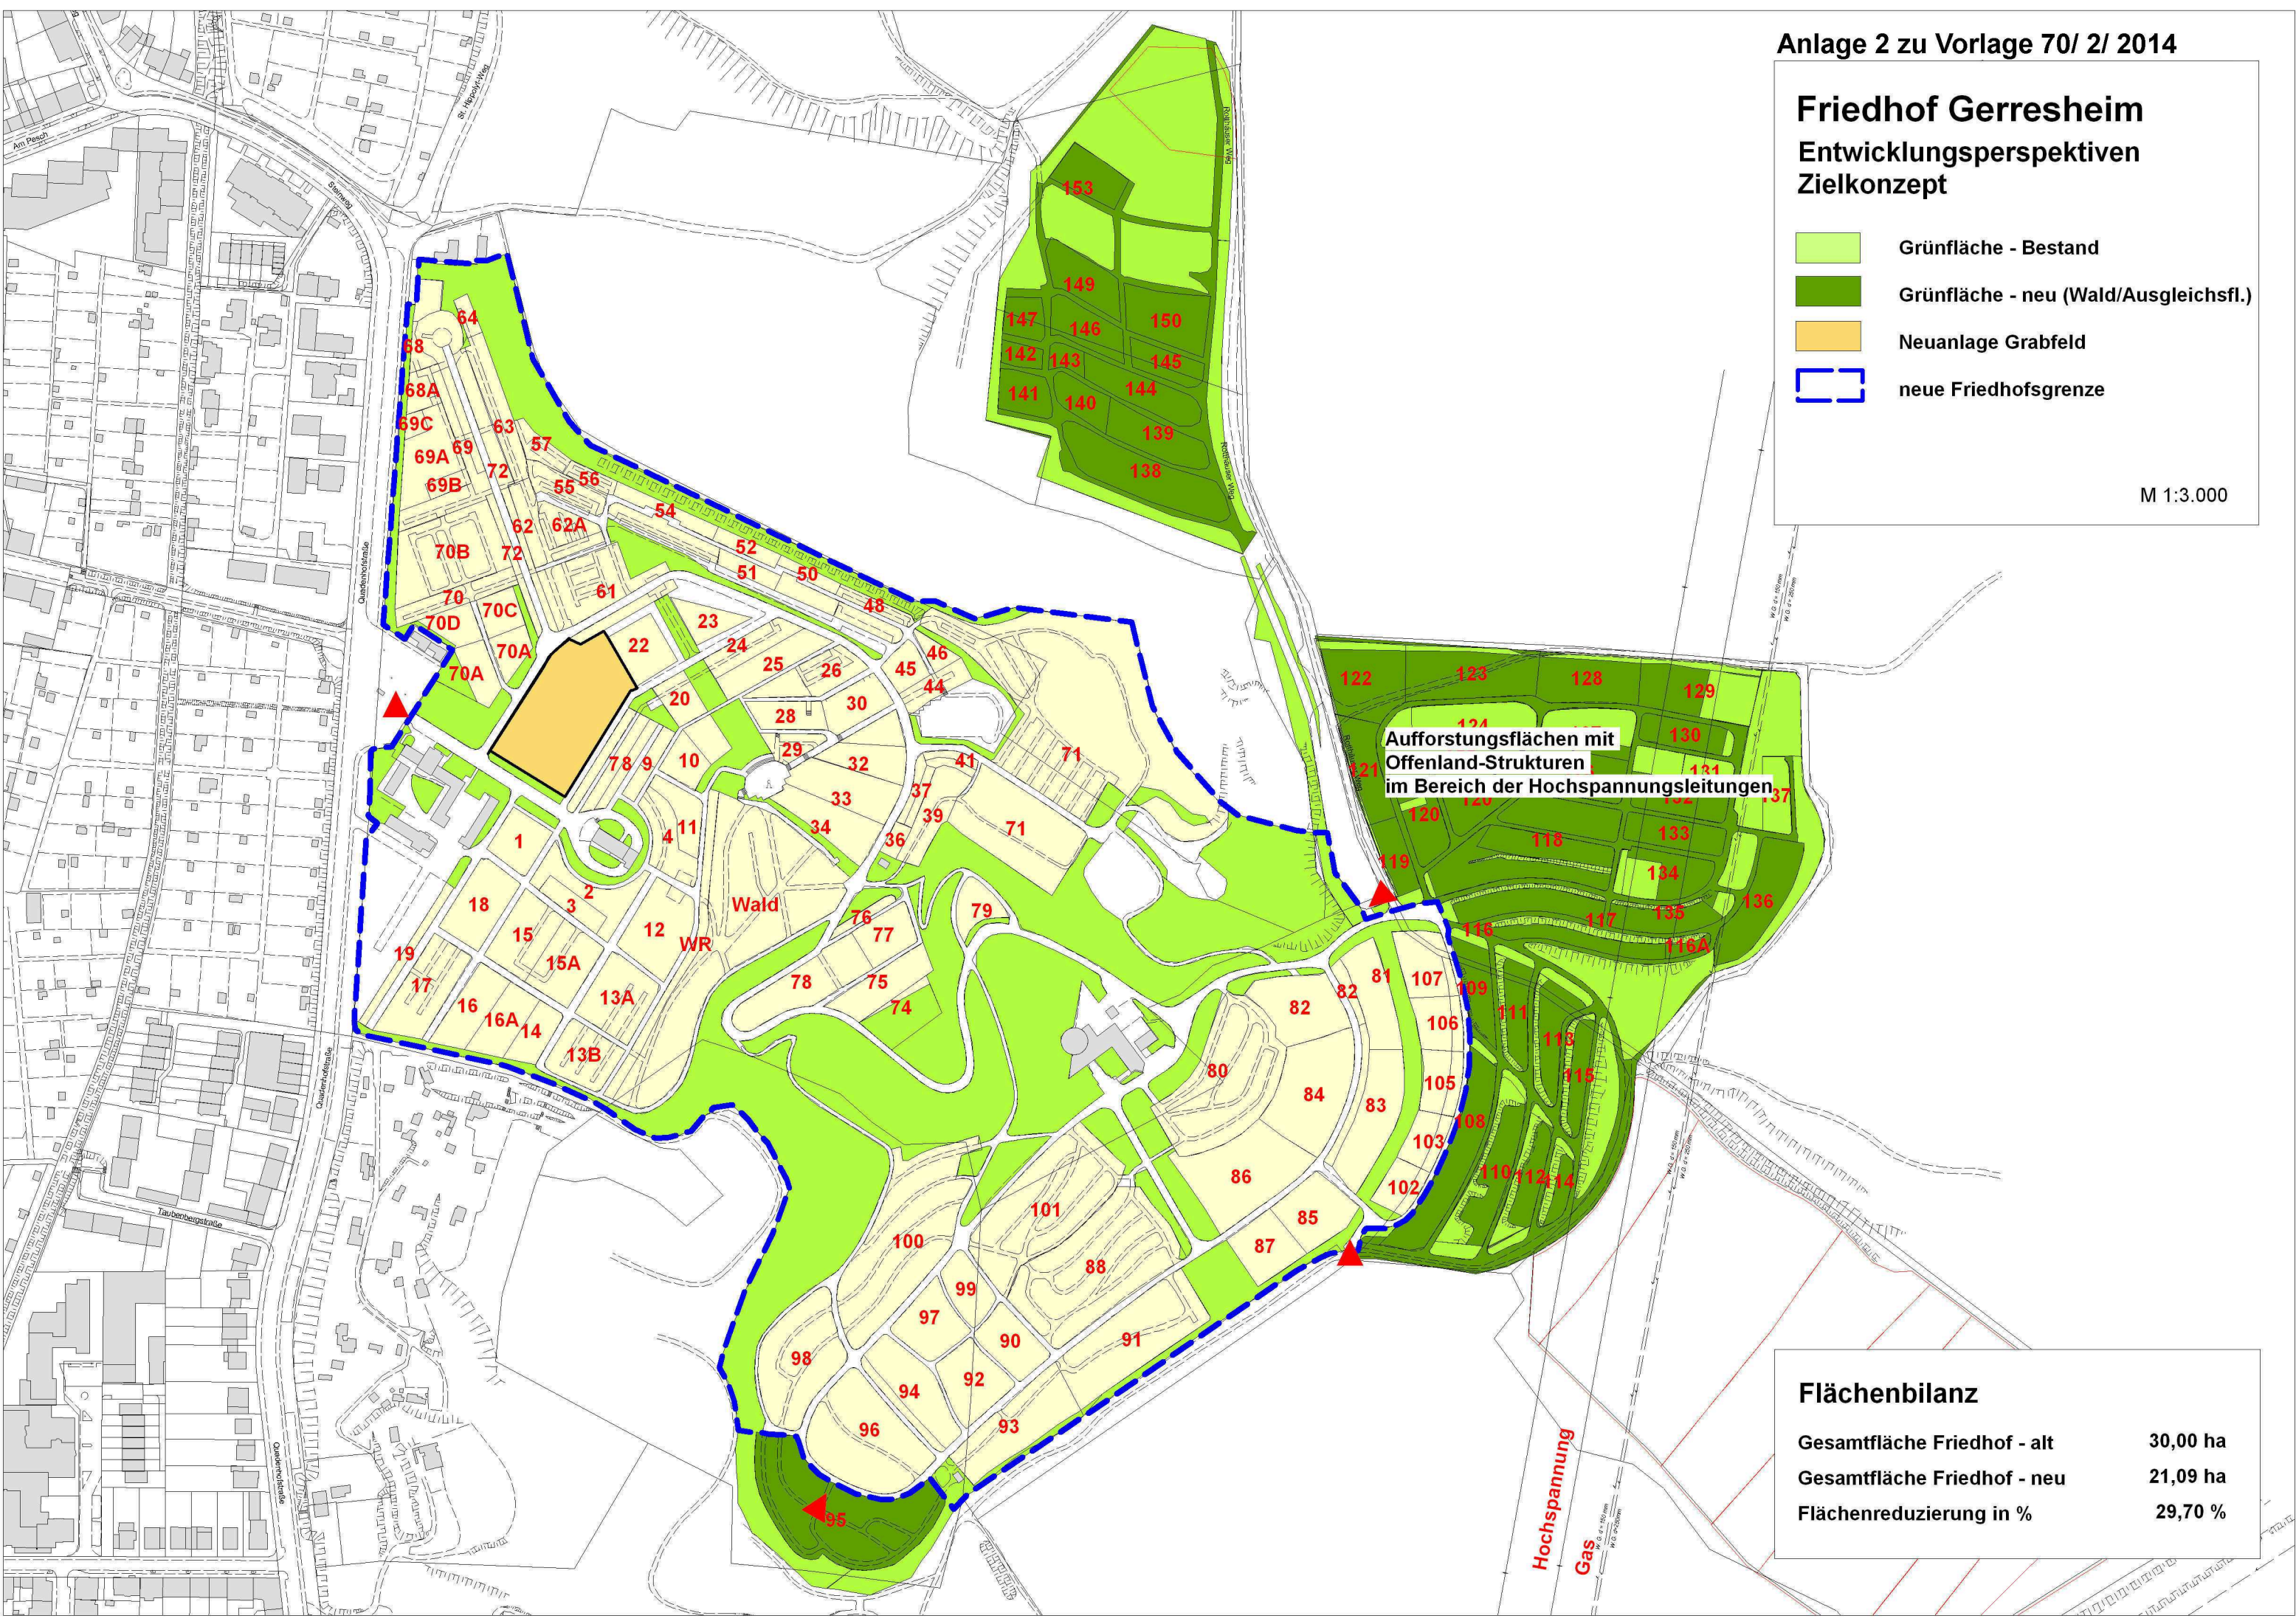

Friedhof Gerresheim

Entwicklungsperspektiven

Zielkonzept

- Grünfläche - Bestand
- Grünfläche - neu (Wald/Ausgleichsfl.)
- Neuanlage Grabfeld
- neue Friedhofsgrenze

M 1:3.000

Aufforstungsflächen mit
Offenland-Strukturen
im Bereich der Hochspannungsleitungen

Flächenbilanz

Gesamtfläche Friedhof - alt	30,00 ha
Gesamtfläche Friedhof - neu	21,09 ha
Flächenreduzierung in %	29,70 %