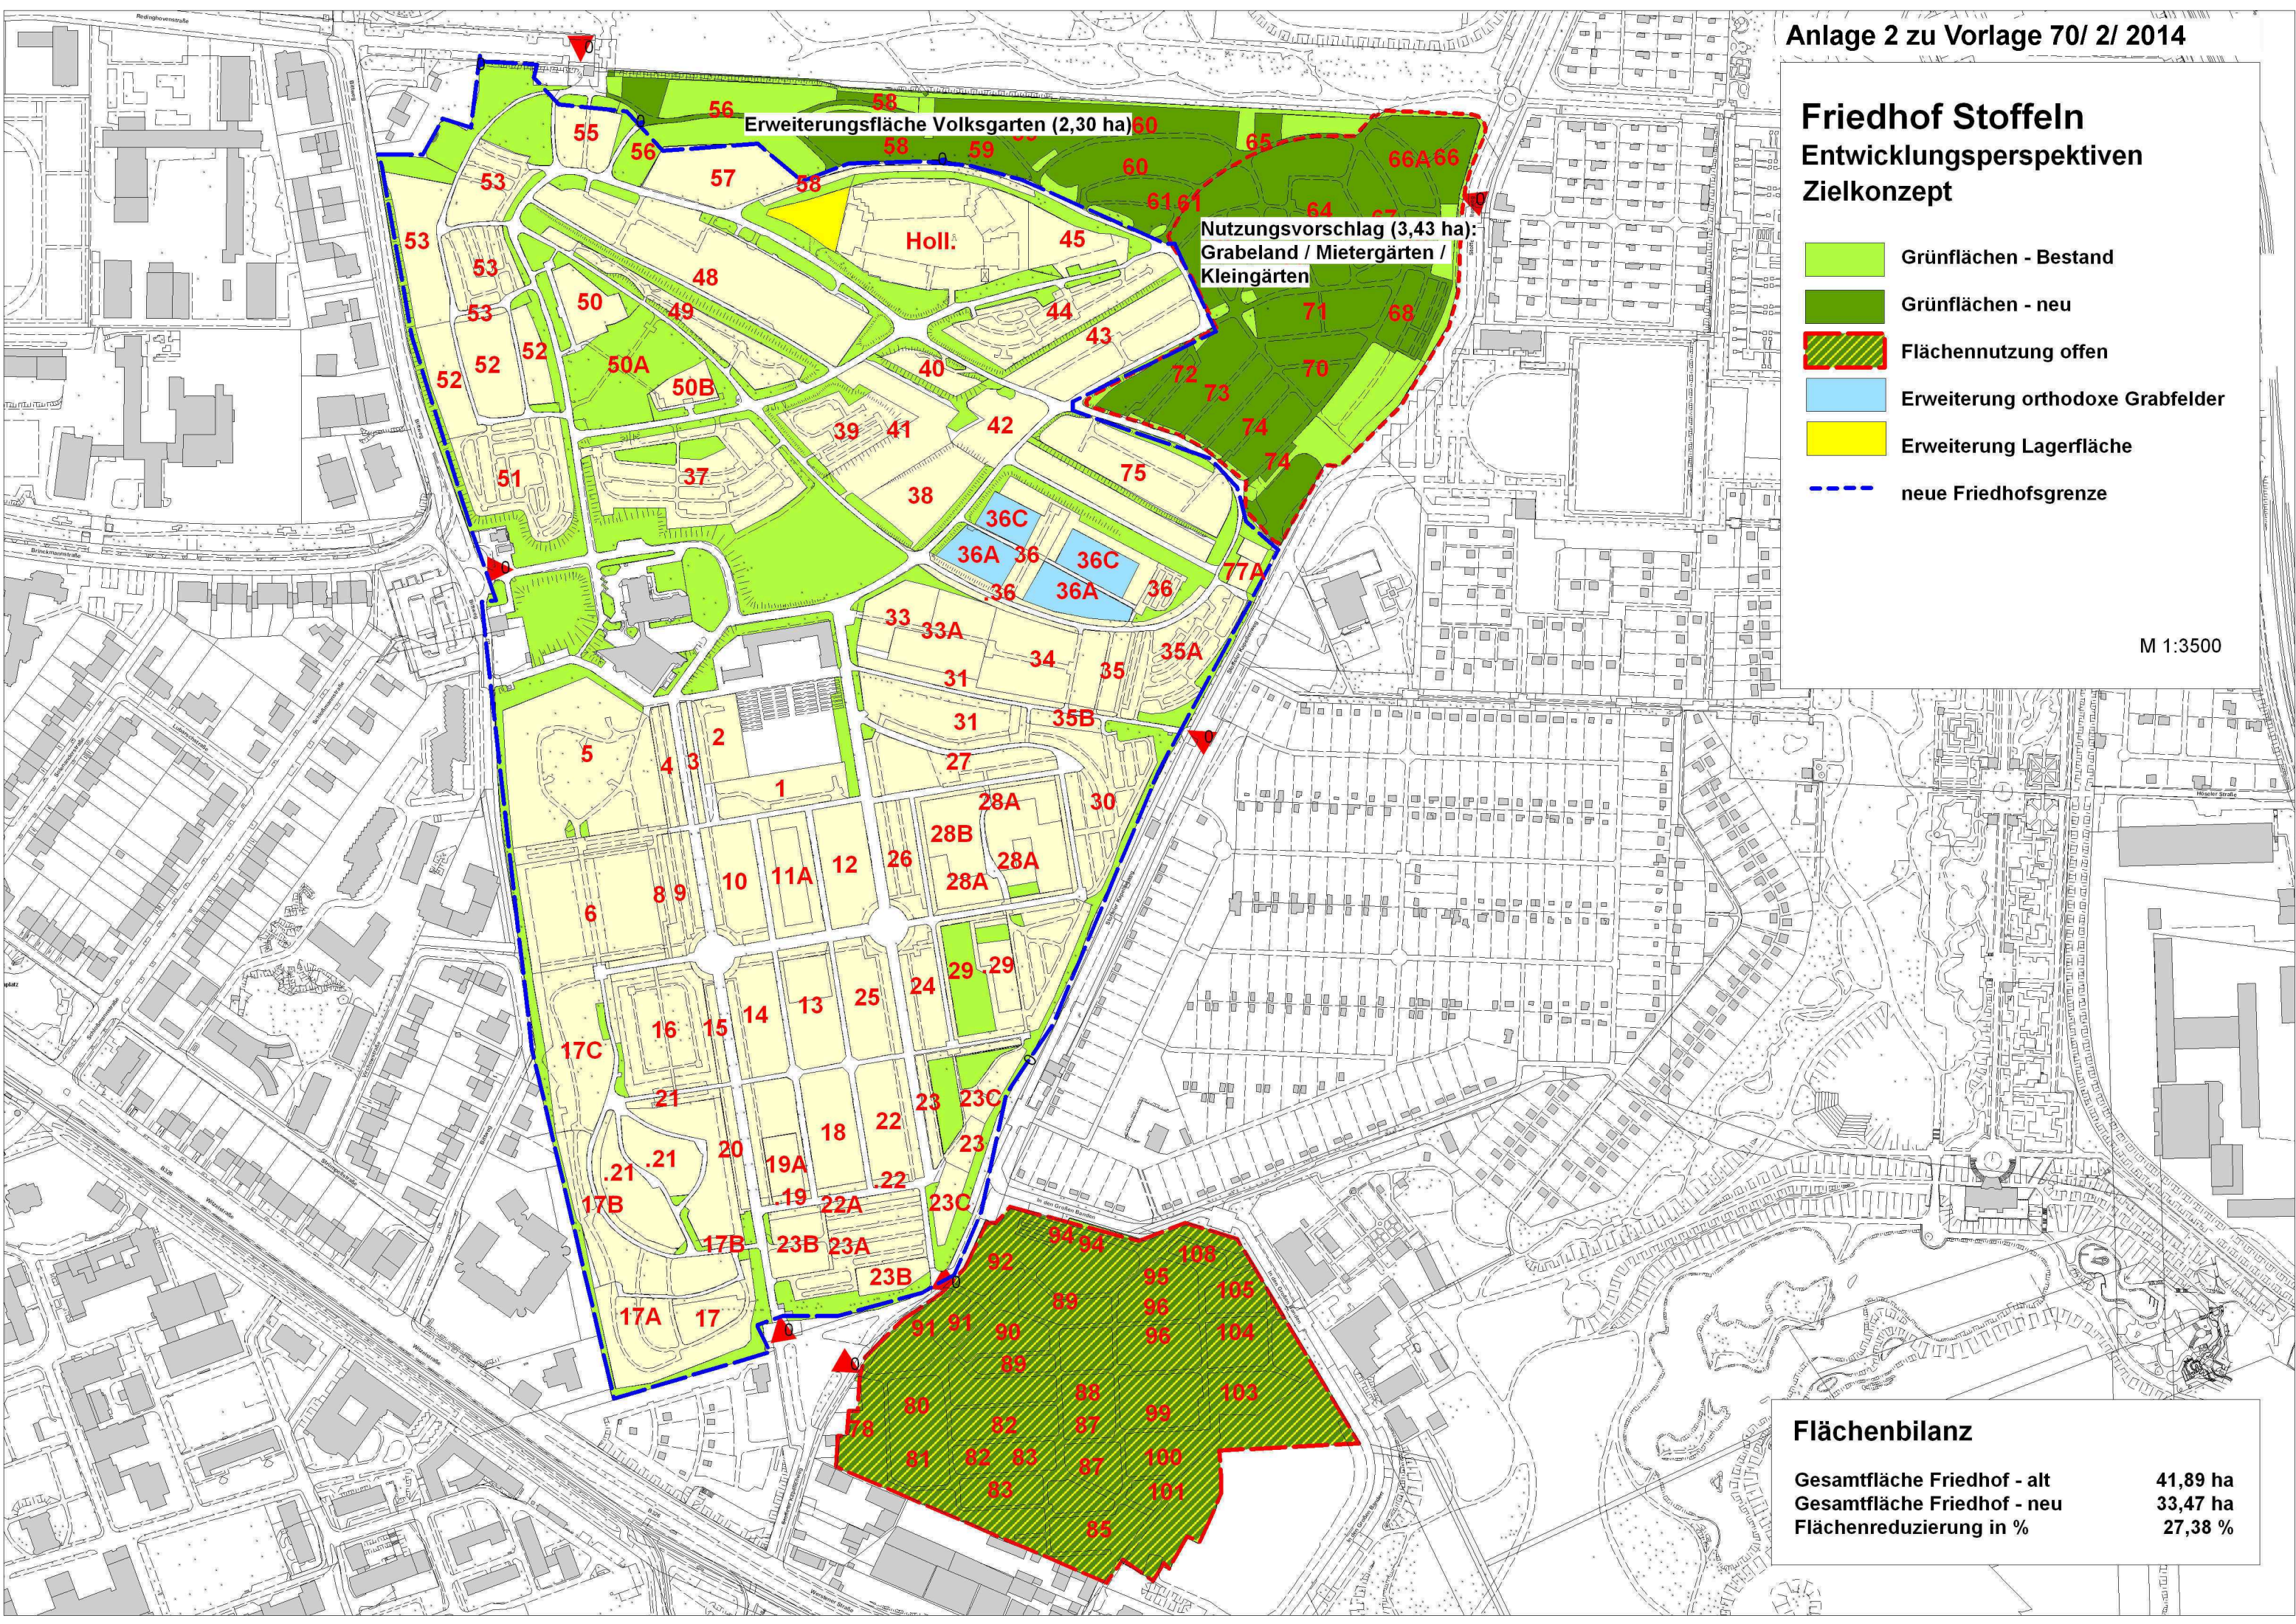

Friedhof Stoffeln

Entwicklungsperspektiven

Zielkonzept

- Grünflächen - Bestand
- Grünflächen - neu
- Flächennutzung offen
- Erweiterung orthodoxe Grabfelder
- Erweiterung Lagerfläche
- neue Friedhofsgrenze

M 1:3500

Flächenbilanz

Gesamtfläche Friedhof - alt	41,89 ha
Gesamtfläche Friedhof - neu	33,47 ha
Flächenreduzierung in %	27,38 %