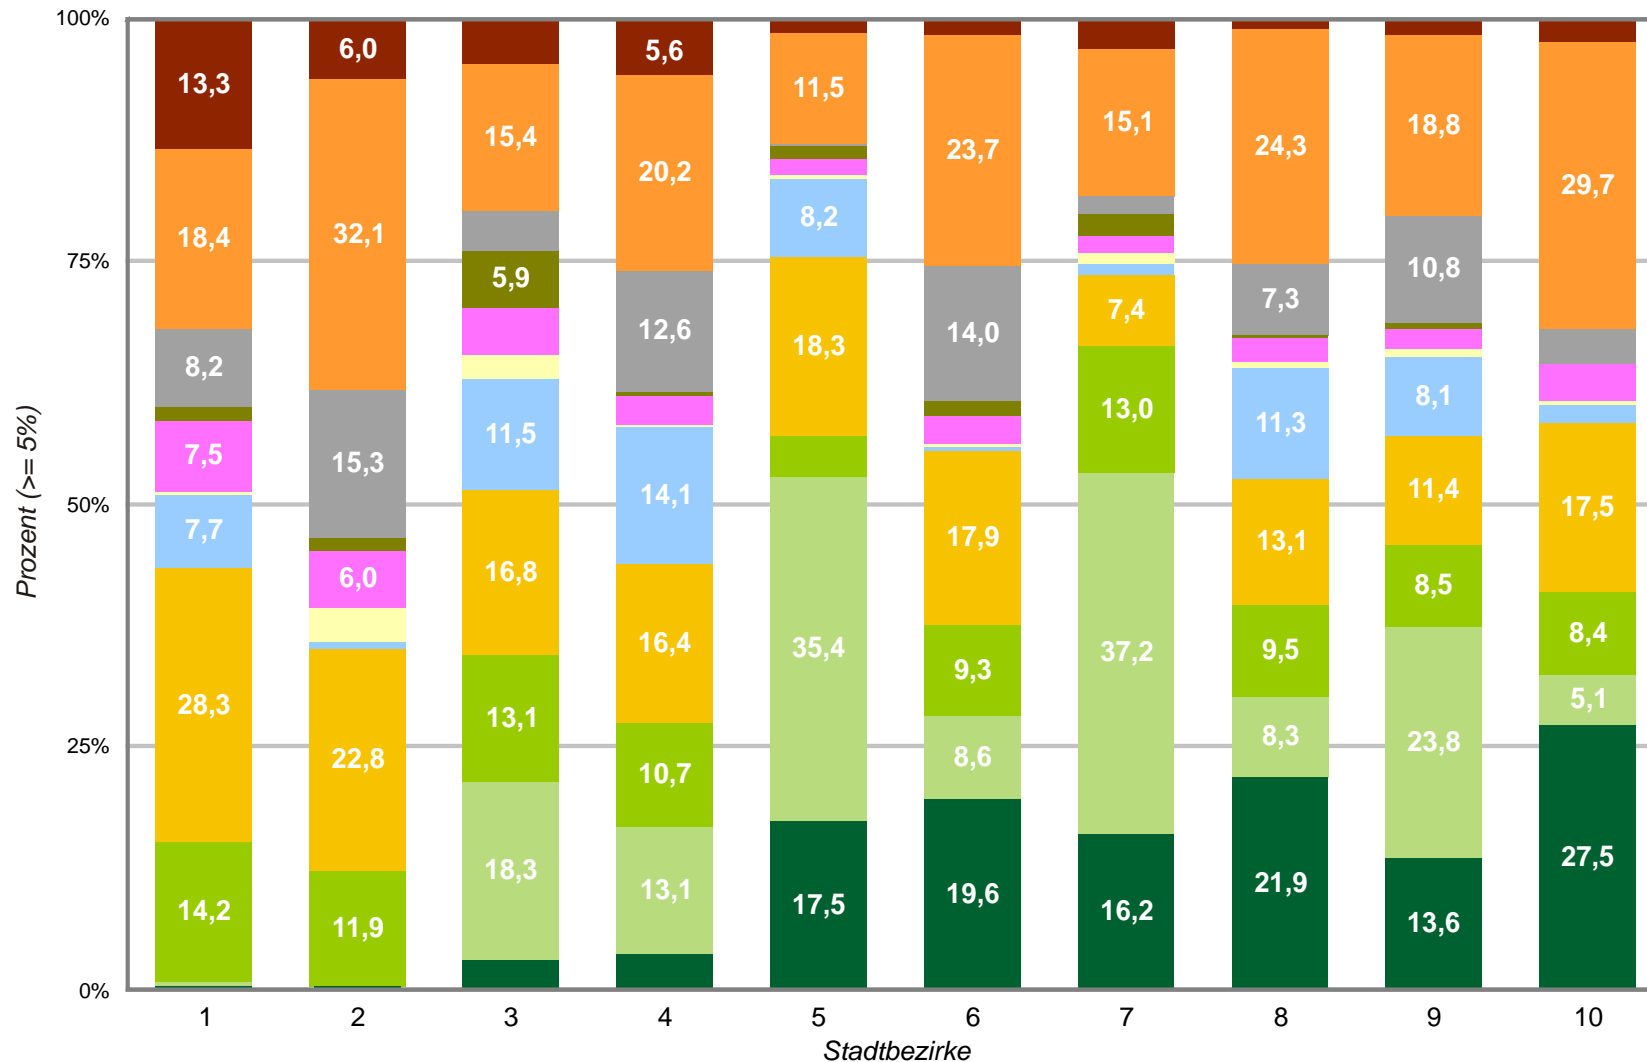

Realnutzung Flächennutzung

Stand 06/2008

Flächennutzung

- Gemischte Bauflächen
- Wohnbauflächen
- Gewerbliche Bauflächen
- Sonderbauflächen
- Gemeinbedarfsflächen
- Ver- und Entsorgung
- Wasserflächen
- Verkehrsflächen
- Grünflächen
- Landwirtschaftliche Flächen
- Forstwirtschaftliche Flächen

Gesamtstadt