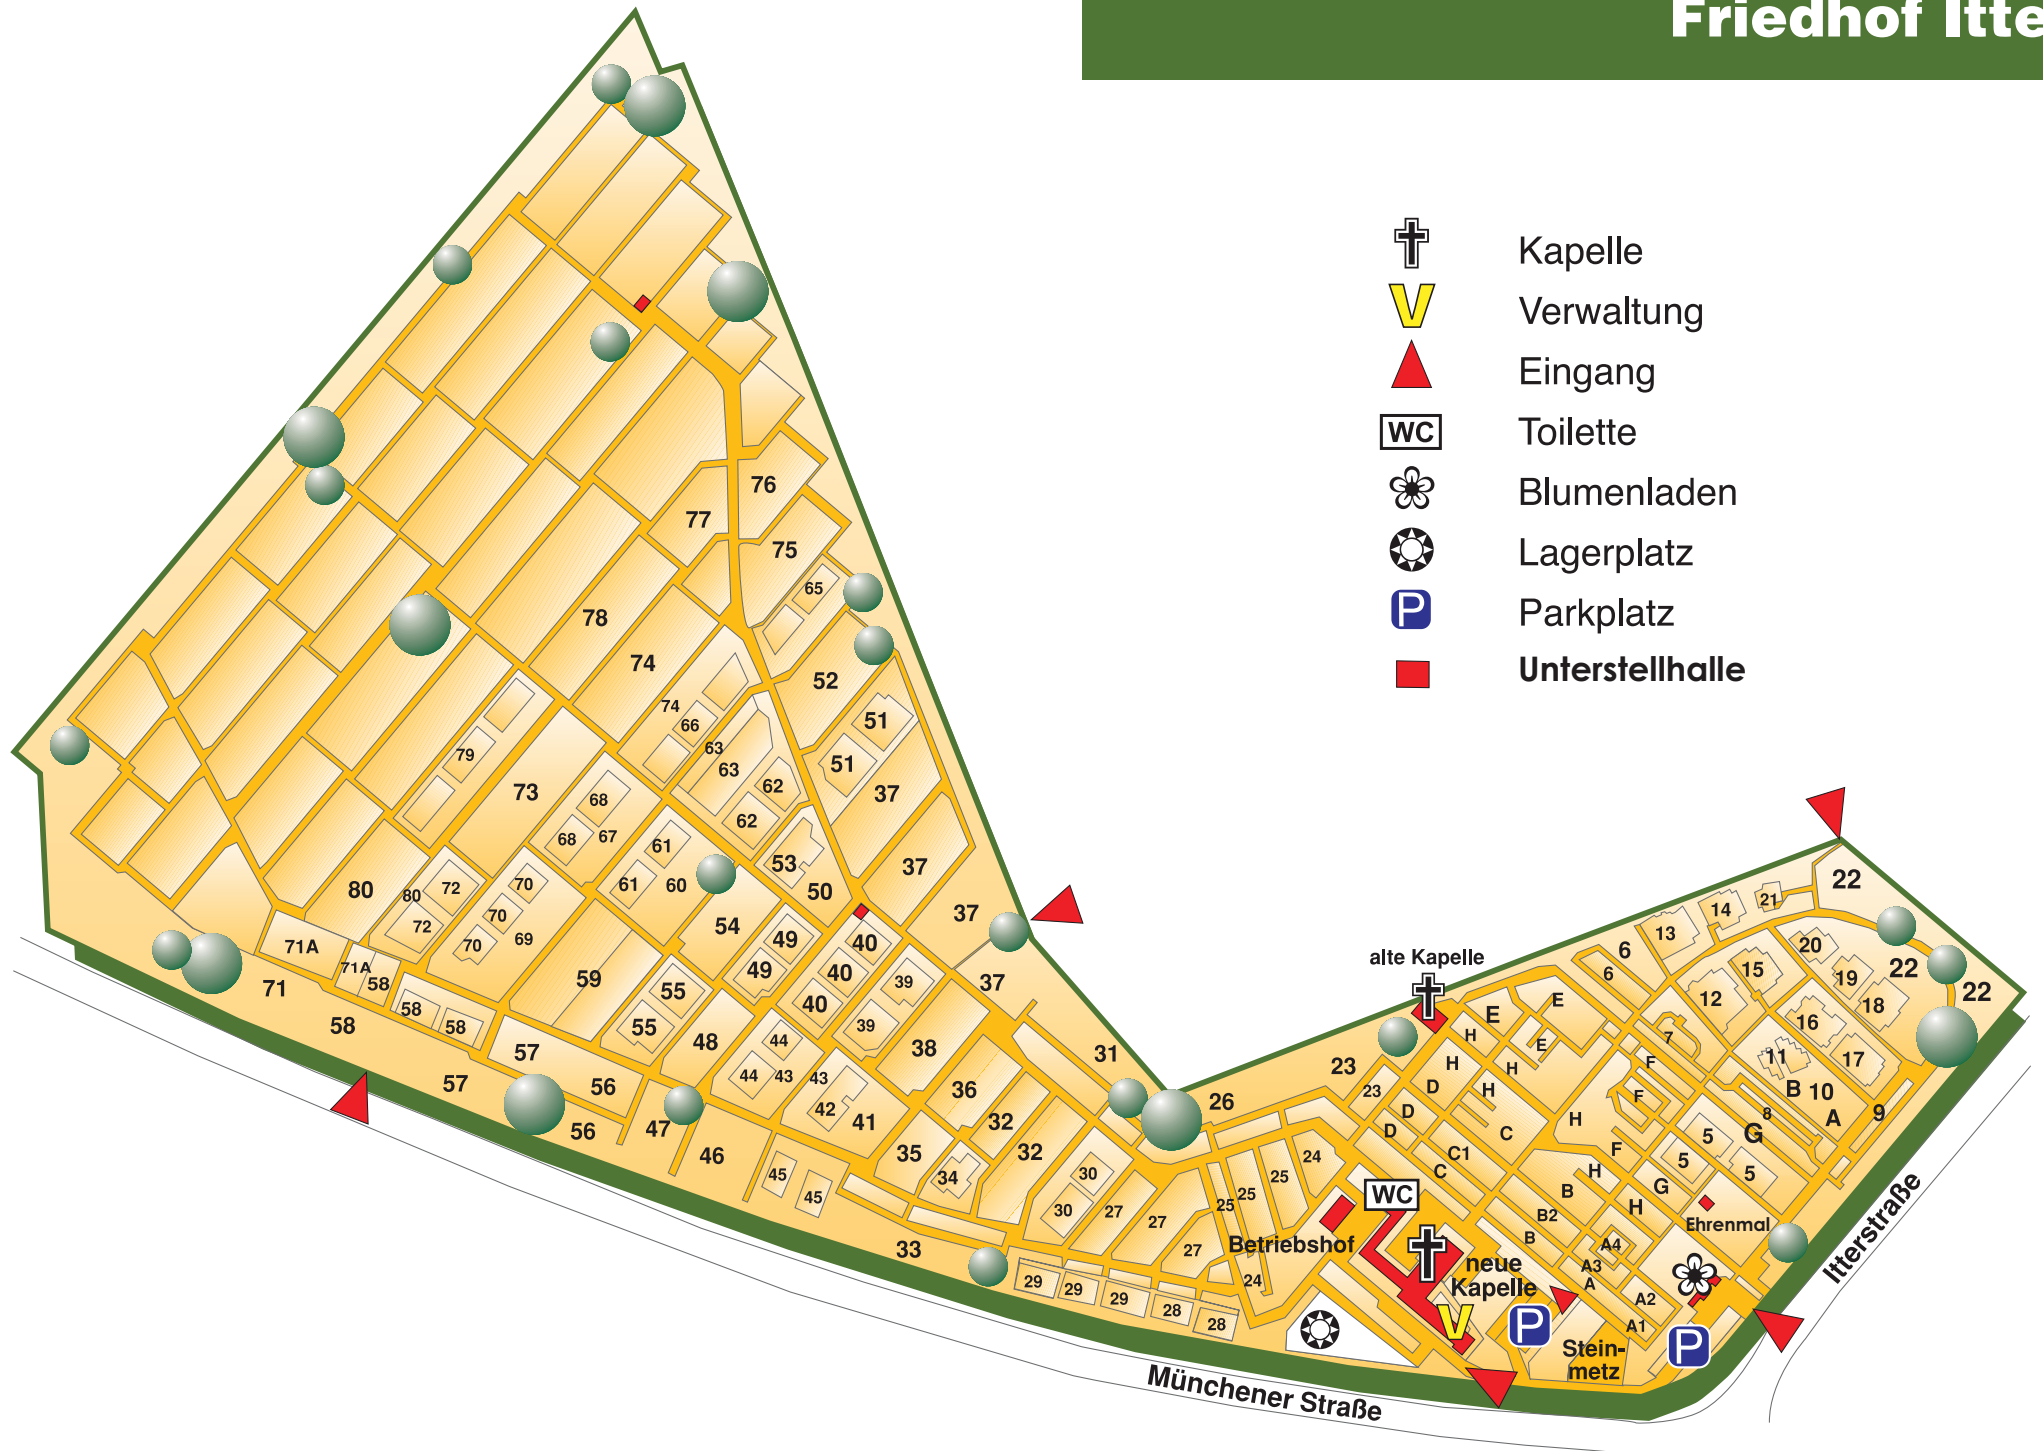

Friedhof Itter

- ✝ Kapelle
- V Verwaltung
- ▲ Eingang
- WC Toilette
- 🌸 Blumenladen
- ☀ Lagerplatz
- P Parkplatz
- Unterstellhalle