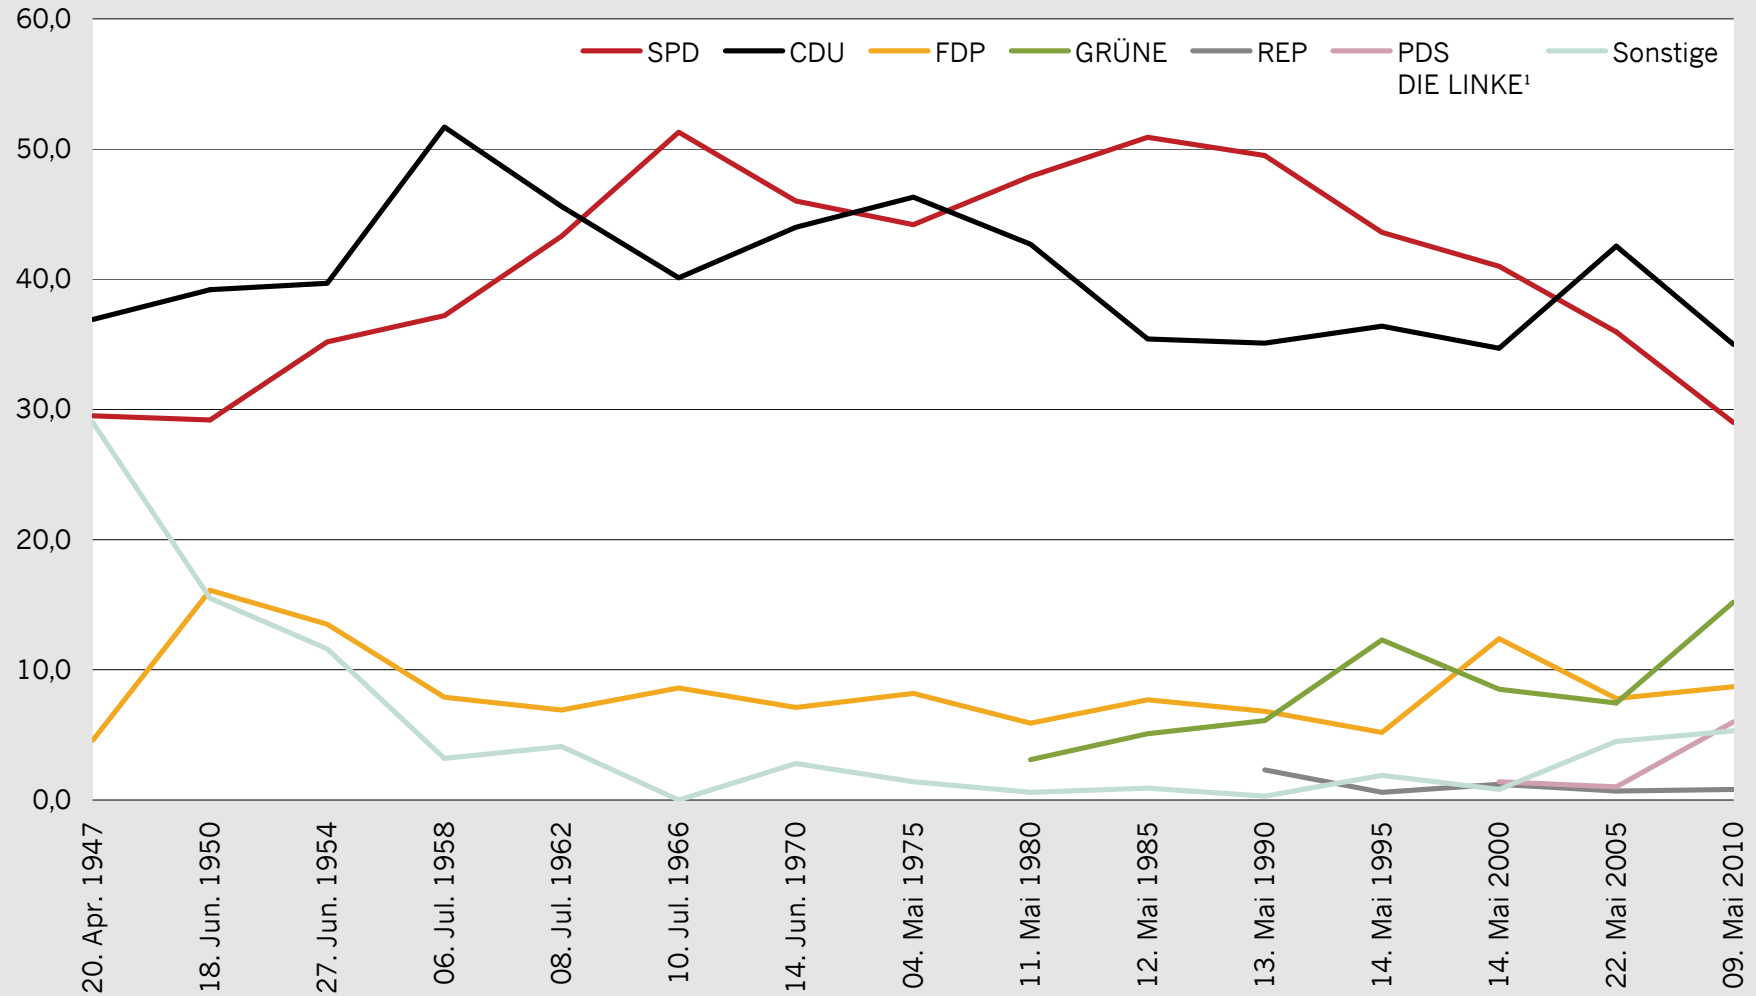

Ergebnisse der Parteien bei den Landtagswahlen seit 1947

¹ PDS seit Februar 1990, DIE LINKE seit 17. Juli 2005