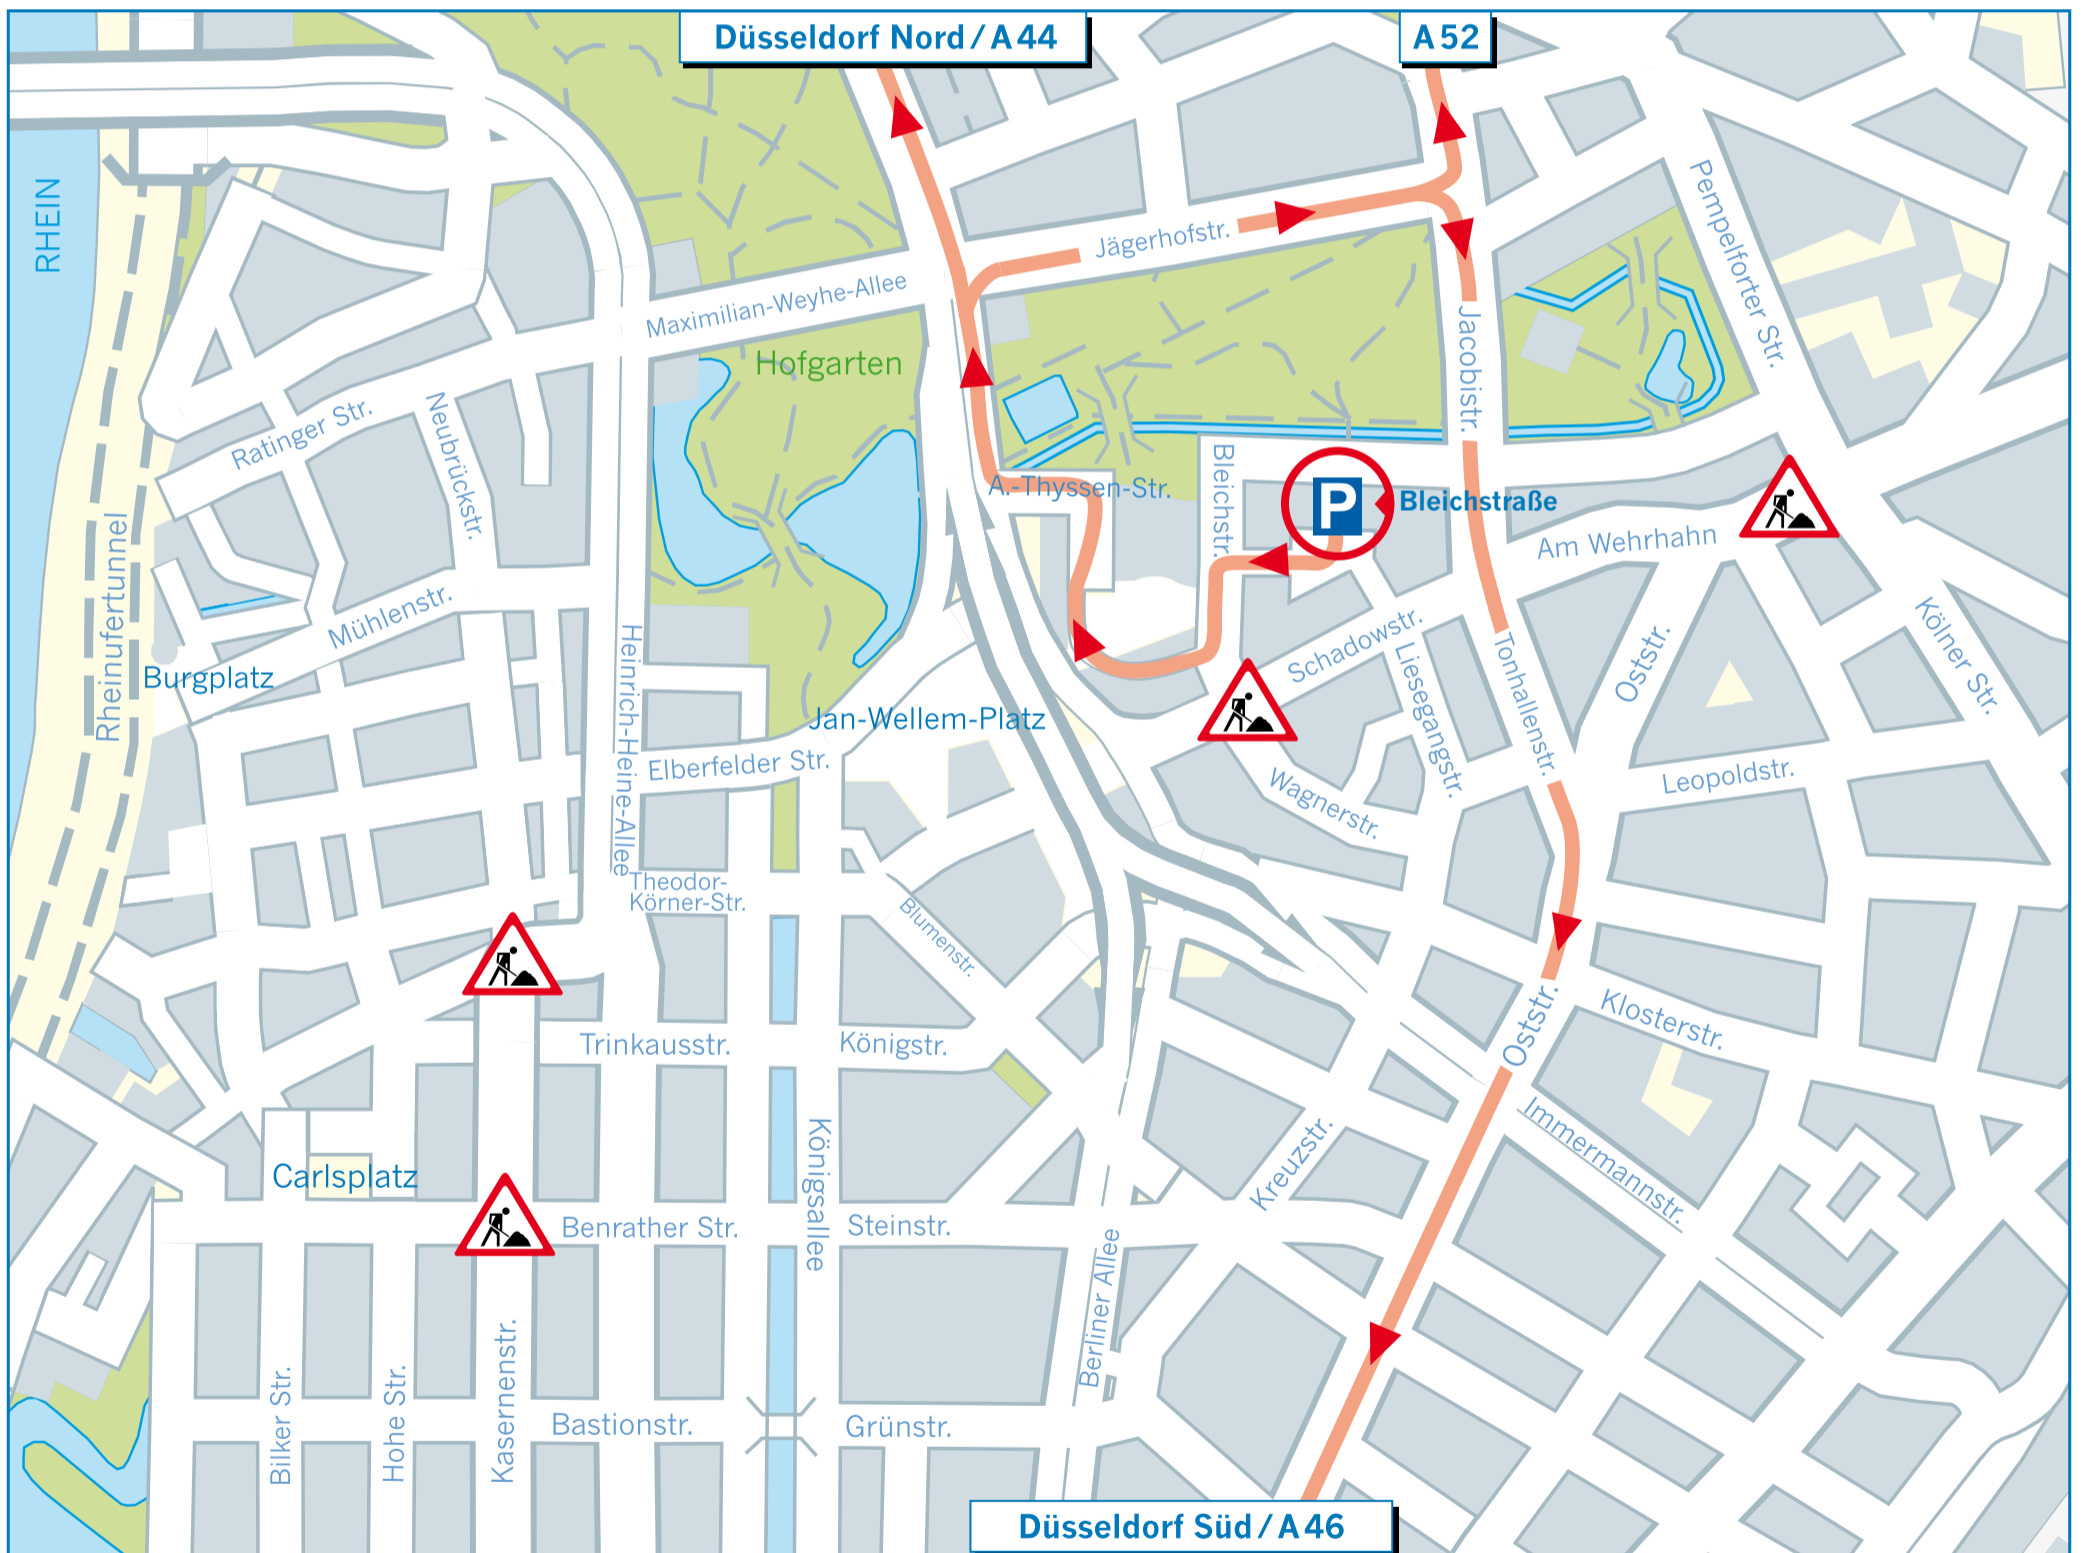

Landeshauptstadt
Düsseldorf

Liebe Autofahrerinnen und Autofahrer,

der Bau der neuen Stadtbahnstrecke Wehrhahn-Linie führt an einigen Stellen in der Düsseldorfer City zu Verkehrsänderungen.

Bitte beachten Sie daher meine Abfahrtempfehlung für dieses Parkhaus.

Ihr U-Dax

Abfahrt aus dem Parkhaus Bleichstraße

Fahren Sie bitte über die August-Thyssen-Straße ab. Wenn Sie in Richtung Süden möchten, fahren Sie dann möglichst über die Jägerhofstraße zur Jacobistraße.