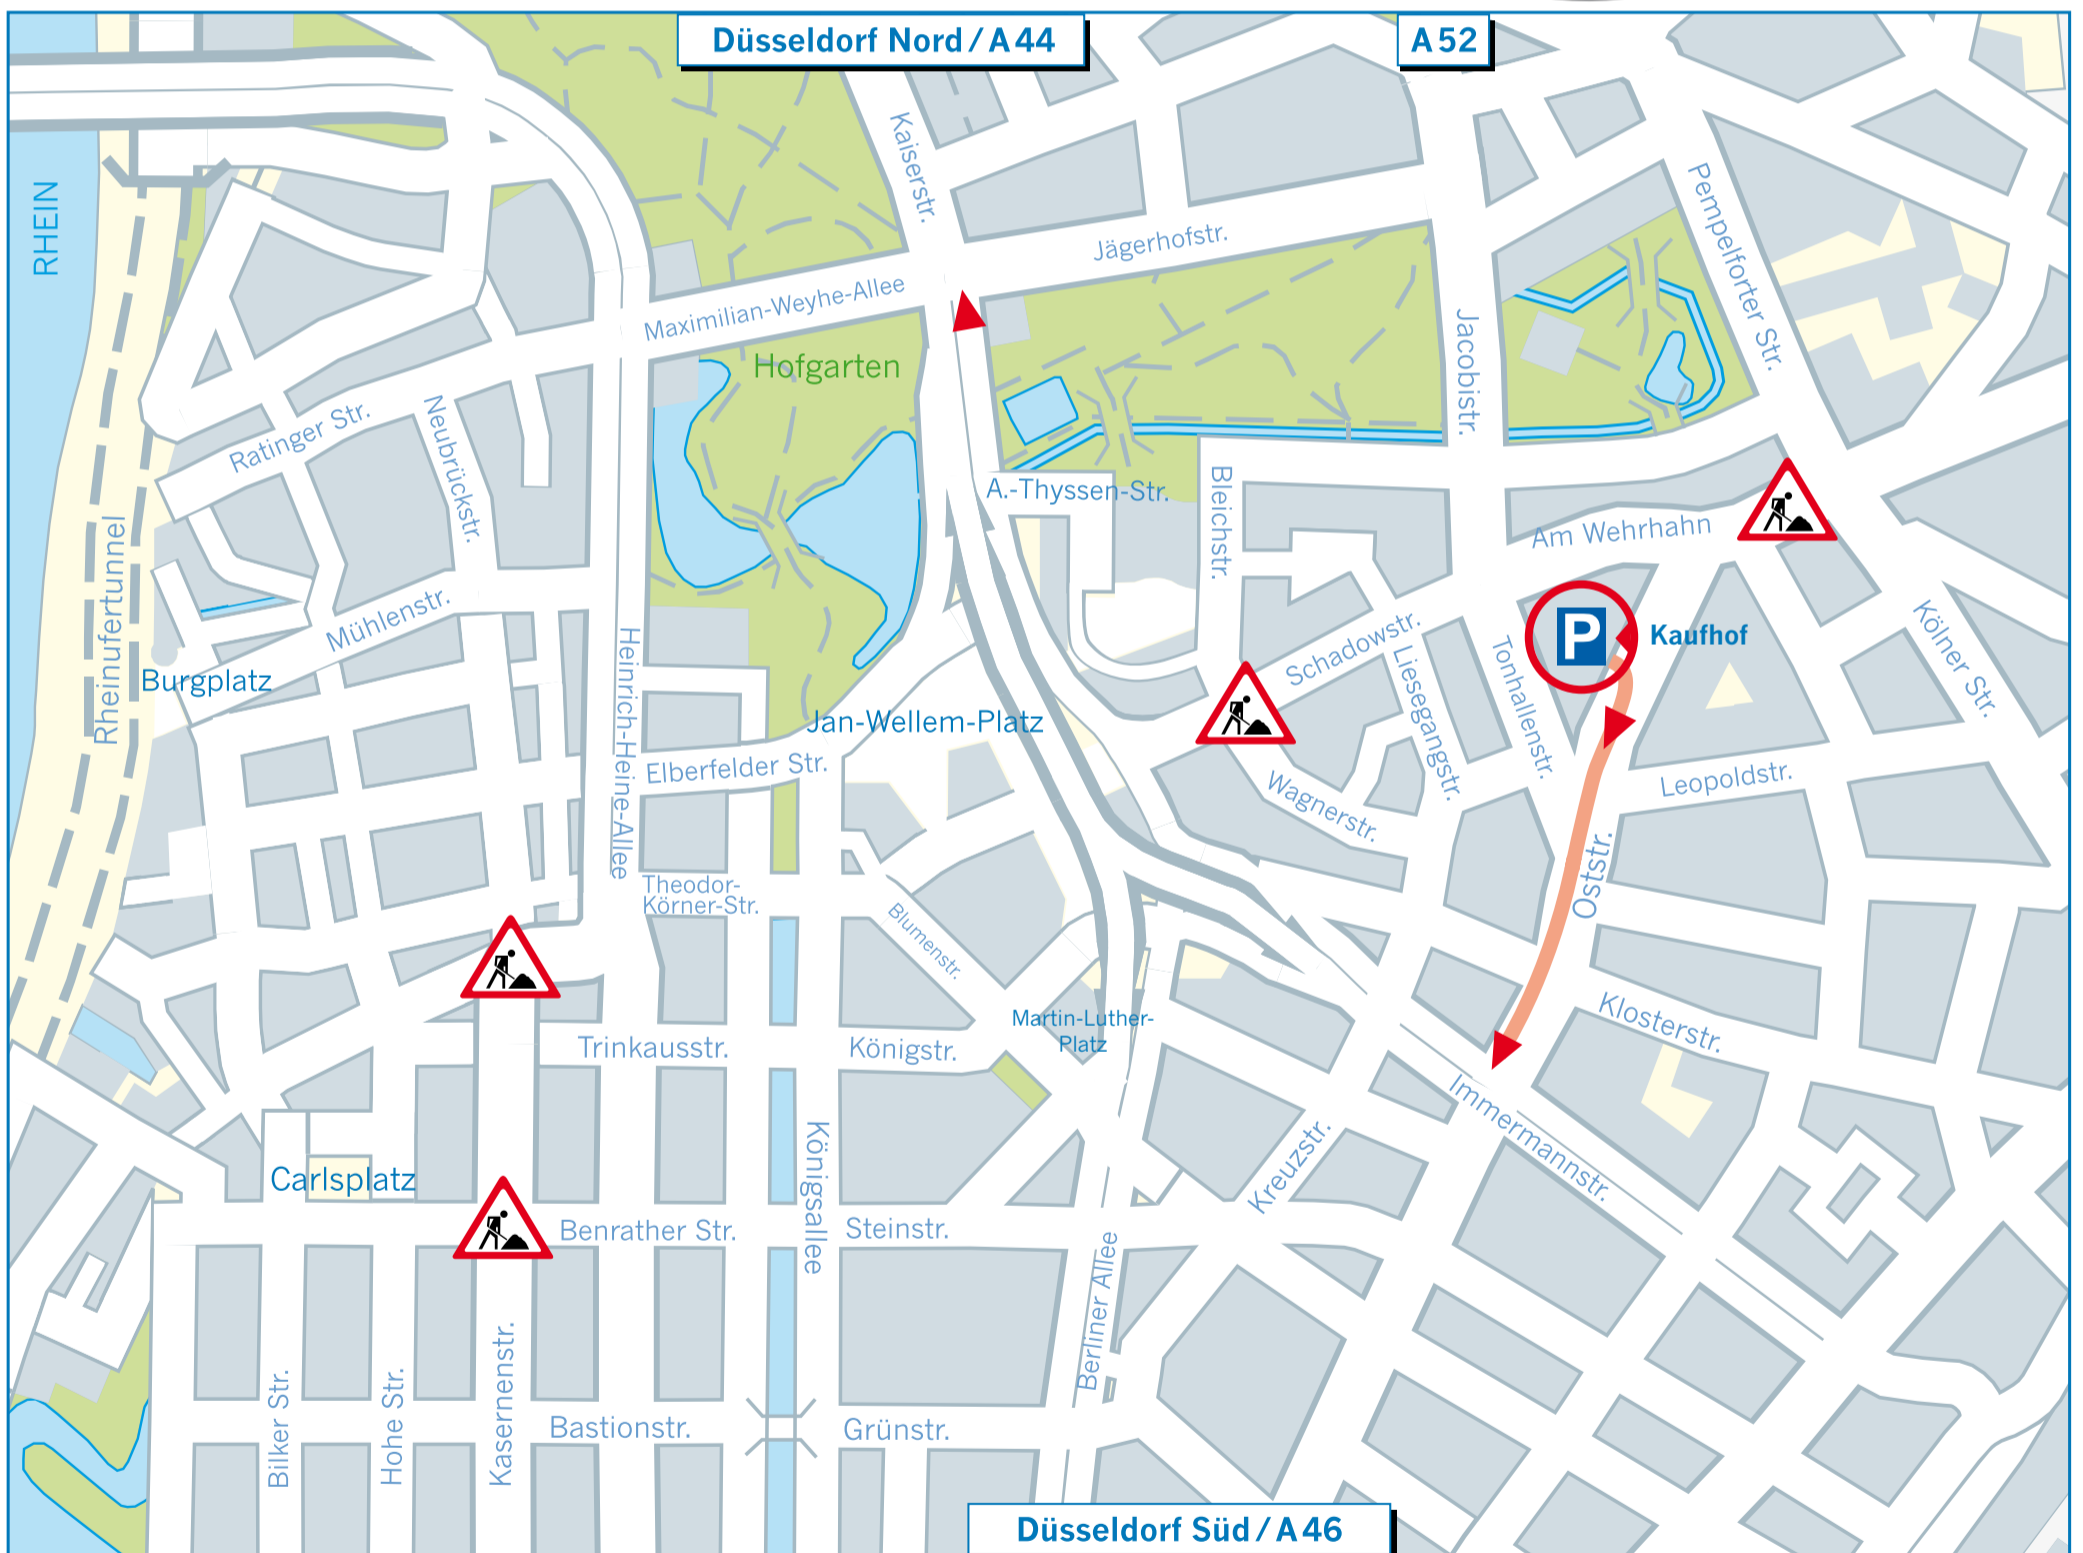

Landeshauptstadt Düsseldorf

Liebe Autofahrerinnen und Autofahrer,

der Bau der neuen Stadtbahnstrecke Wehrhahn-Linie führt an einigen Stellen in der Düsseldorfer City zu Verkehrsänderungen.

Bitte beachten Sie daher meine Ausfahrtempfehlung für dieses Parkhaus.

Ihr U-Dax

Abfahrt aus dem Parkhaus Kaufhof

Das Parkhauser „Kaufhof“ verlassen Sie über die Oststraße in Richtung Süden zur Immermannstraße, an der Sie in alle Richtungen fahren können.