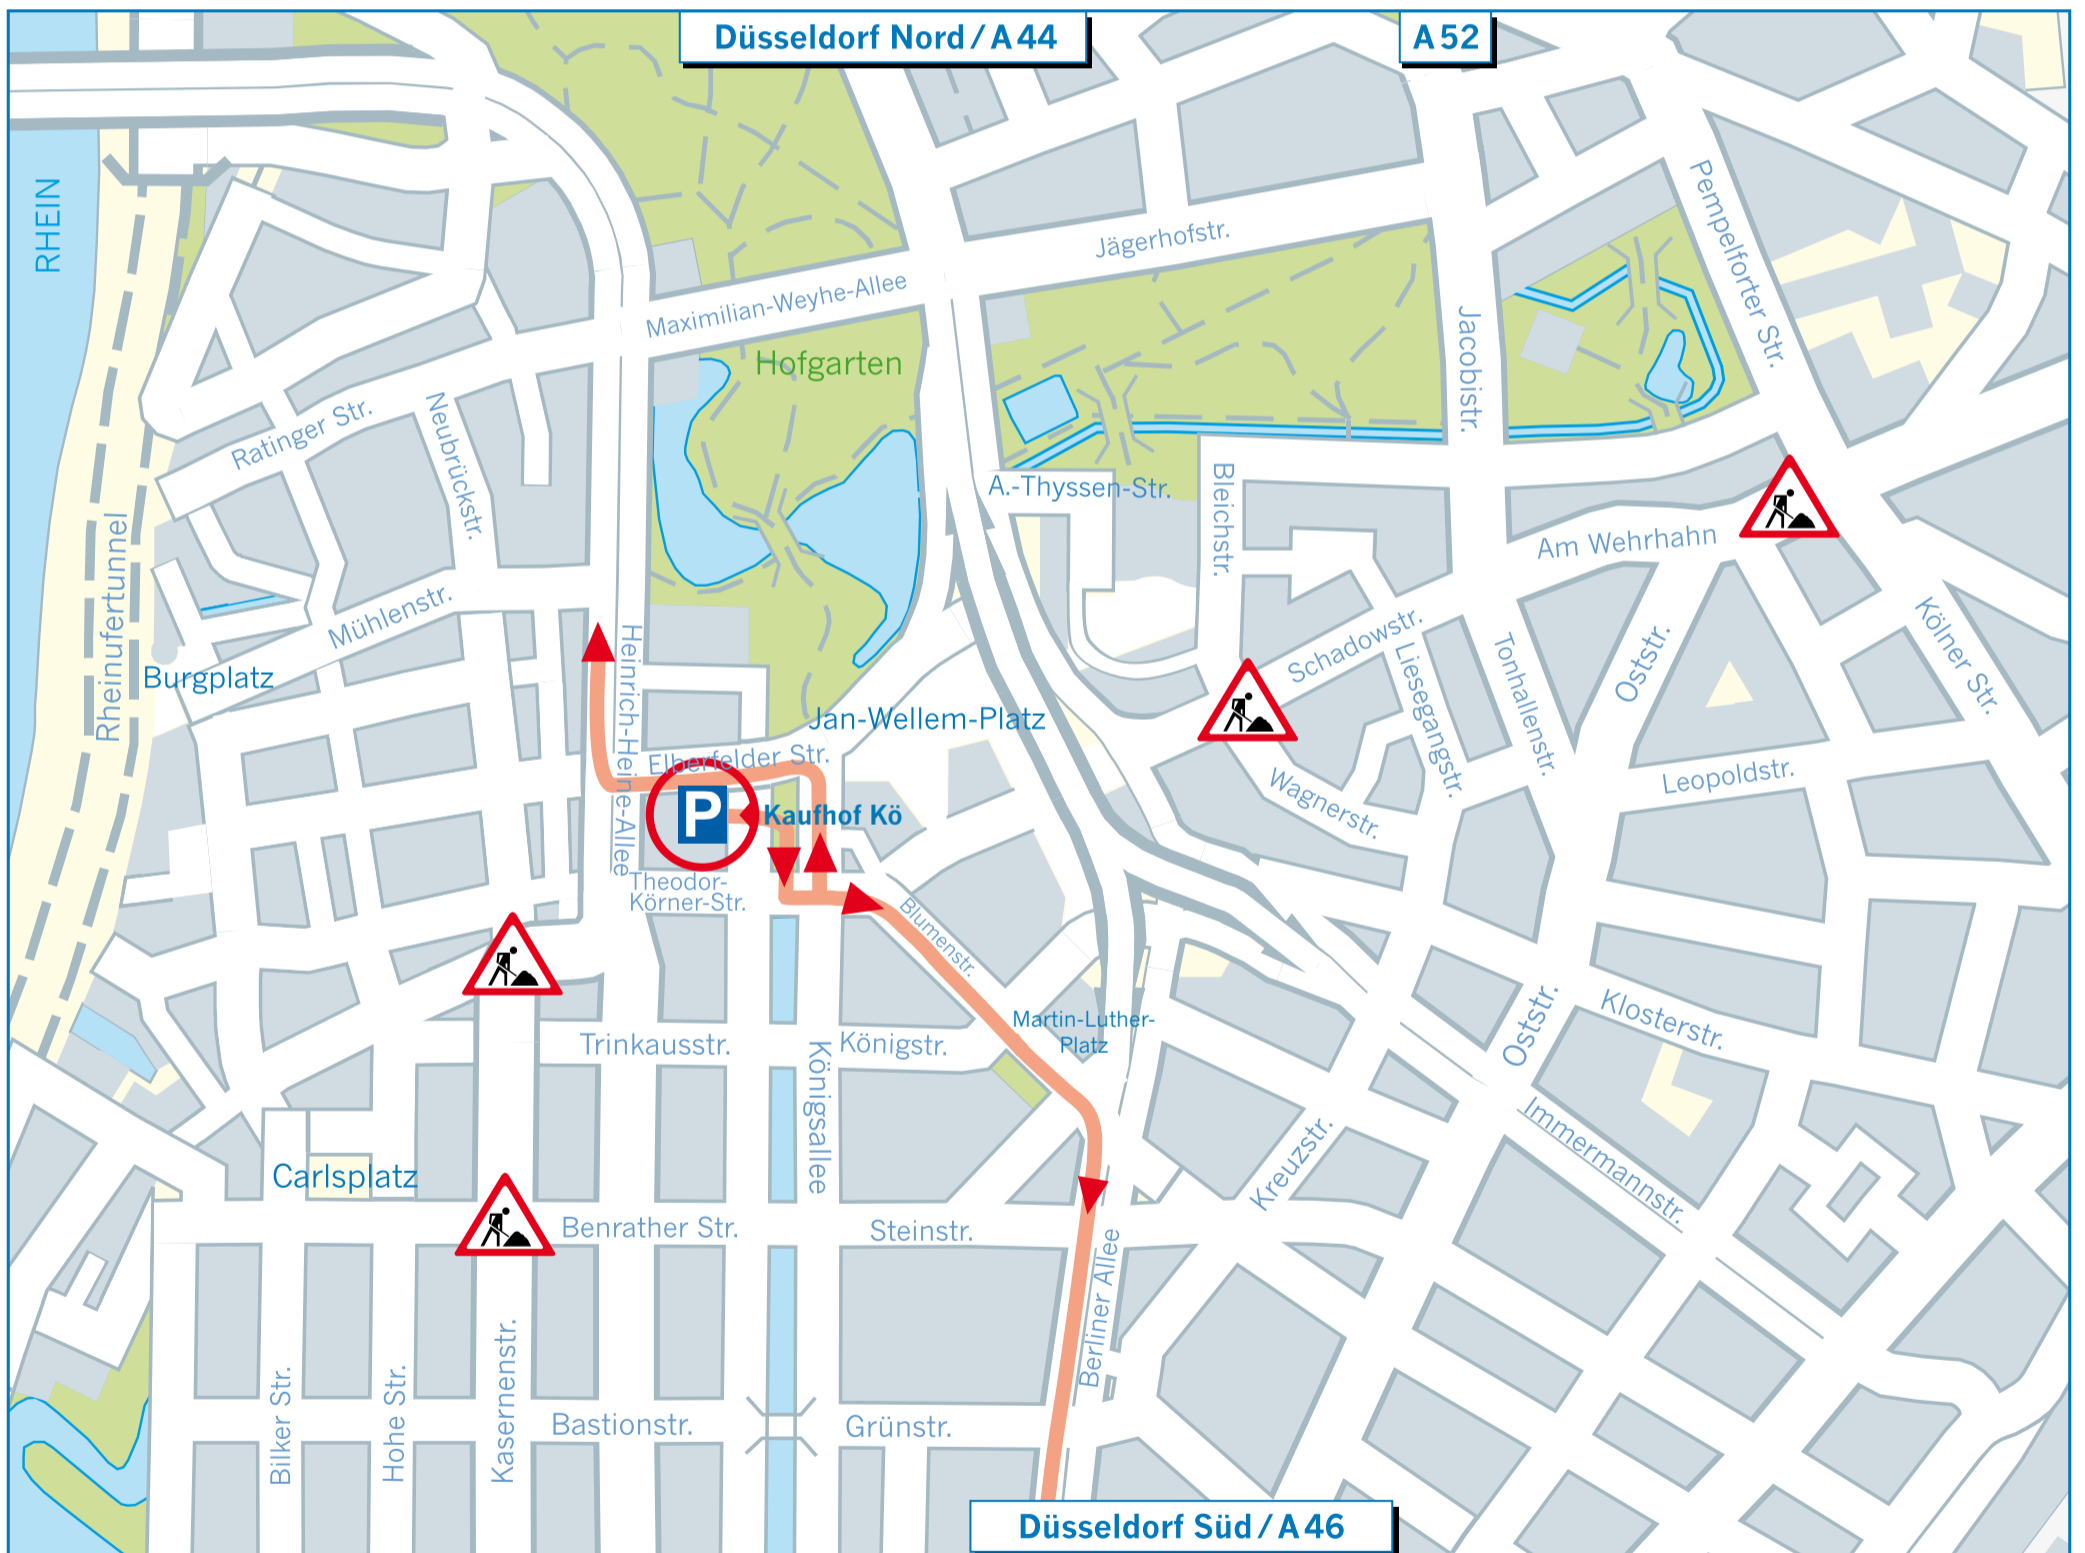

# Landeshauptstadt Düsseldorf

Liebe Autofahrerinnen und Autofahrer,

der Bau der neuen Stadtbahnstrecke Wehrhahn-Linie führt an einigen Stellen in der Düsseldorfer City zu Verkehrsänderungen.

Bitte beachten Sie daher meine Abfahrtempfehlung für dieses Parkhaus.

## Abfahrt aus dem Parkhaus Kaufhof Kö

Nach Ausfahrt fahren Sie über Theodor-Körner-Straße und Blumenstraße, um zur Berliner Allee in Richtung Süden zu gelangen. Wollen Sie in Richtung Norden, biegen Sie nach links ab in die Königsallee, dann wieder links zur Elberfelder Straße und fahren an der Heinrich-Heine-Allee nach rechts.