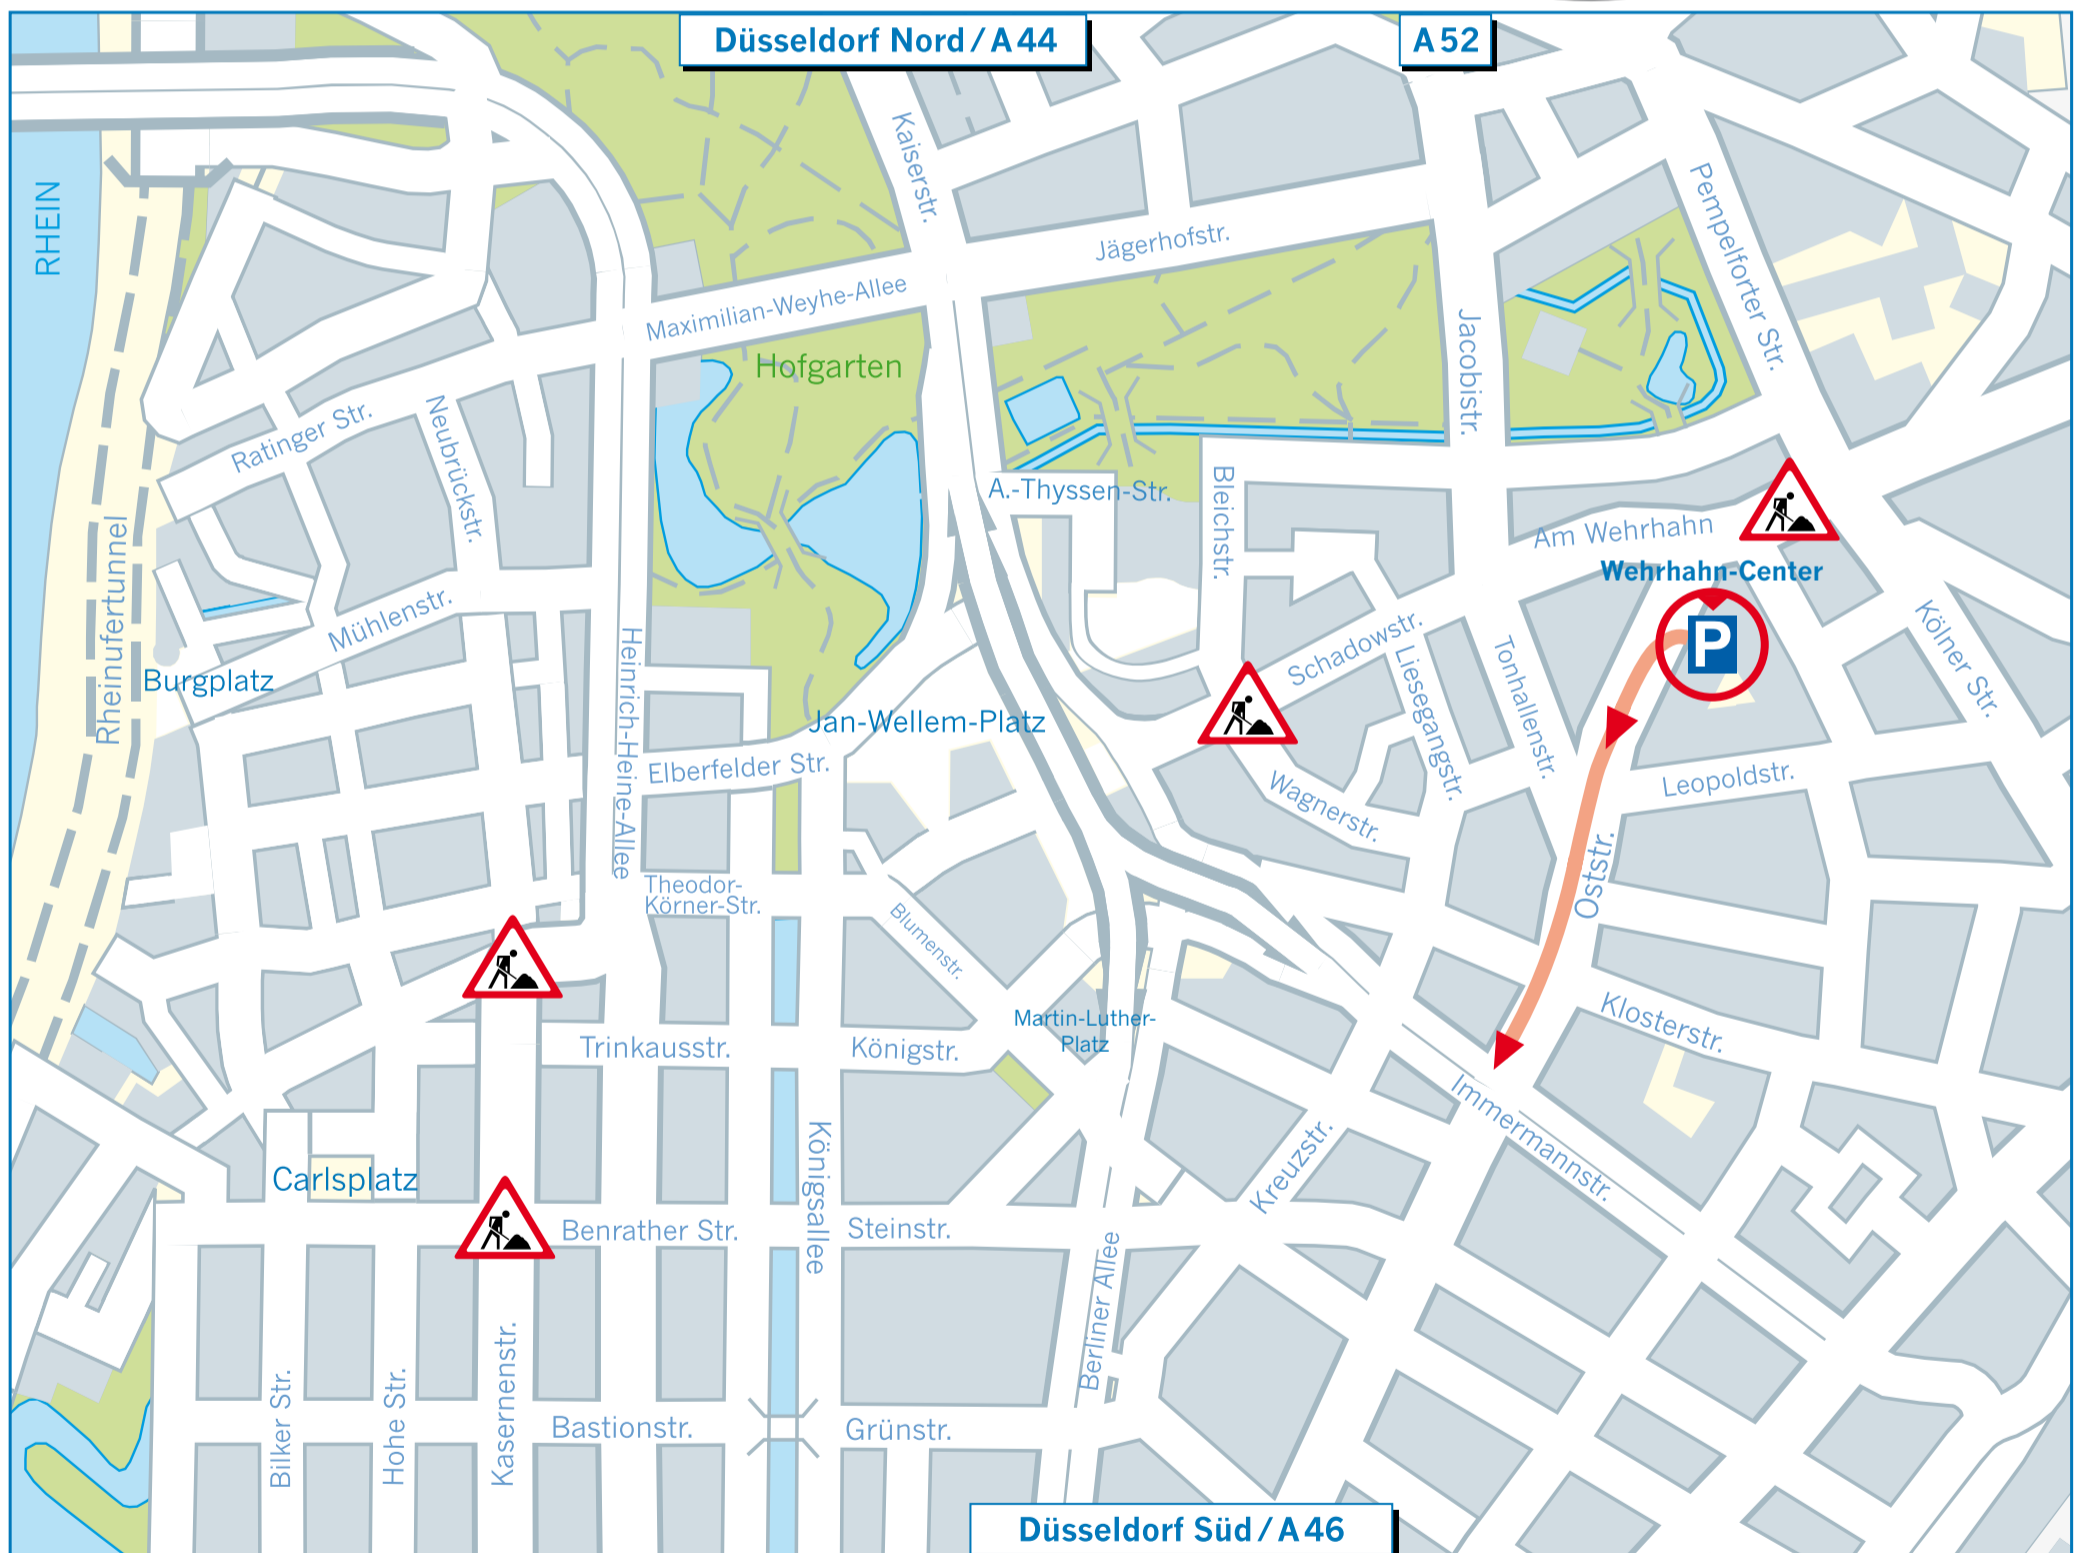

Landeshauptstadt Düsseldorf

Liebe Autofahrerinnen und Autofahrer,

der Bau der neuen Stadtbahnstrecke Wehrhahn-Linie führt an einigen Stellen in der Düsseldorfer City zu Verkehrsänderungen.

Bitte beachten Sie daher meine Ausfahrtempfehlung für dieses Parkhaus.

Ihr U-Dax

Abfahrt aus dem Parkhaus Wehrhahn-Center

Das Parkhaus „Wehrhahn-Center“ verlassen Sie über die Oststraße in Richtung Süden zur Immermannstraße, an der Sie in alle Richtungen fahren können.