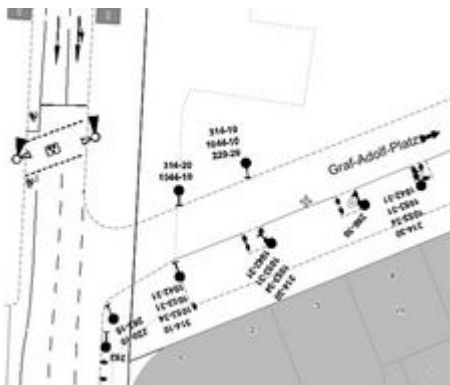

Pressedienst

---

08. Oktober 2019

Verkehrskataster im Geoportal veröffentlicht

Das Vermessungs- und Katasteramt der Landeshauptstadt Düsseldorf hat das amtliche Verkehrskataster im Internet veröffentlicht. Unter der Internetadresse maps.duesseldorf.de/verkehrskataster/ ist das Kartenwerk mit allen Inhalten nun online nutzbar und frei verfügbar. Flächendeckend für das gesamte Düsseldorfer Stadtgebiet sind hier sämtliche verkehrsrelevanten Straßenschilder und auch Fahrbahnmarkierungen, wie z. B. Abbiegepfeile sowie Halteverbotskennzeichnungen enthalten.

Nachdem die Kartengrafik bereits vor Jahrzehnten analog gezeichnet und vor einigen Jahren in einen digitalen Datensatz überführt wurde, möchte die Stadtverwaltung Düsseldorf mit der Publikation des Themas im Geoportal der fortschreitenden Digitalisierung gerecht werden. "Insbesondere für Fachfirmen, die im Straßenraum Arbeiten ausführen müssen, kann das Kartenwerk für die Planung von z. B. Sonderparkgenehmigungen eine große Hilfe darstellen", so Thomas Weindel, Leiter des Vermessungs- und Katasteramtes.

Zu Ihrer redaktionellen Verwendung stellen wir Ihnen folgendes Material zum Download zur Verfügung:

Beispielausschnitt aus dem Verkehrskataster, ©Landeshauptstadt Düsseldorf/Vermessungs- und Katasteramt