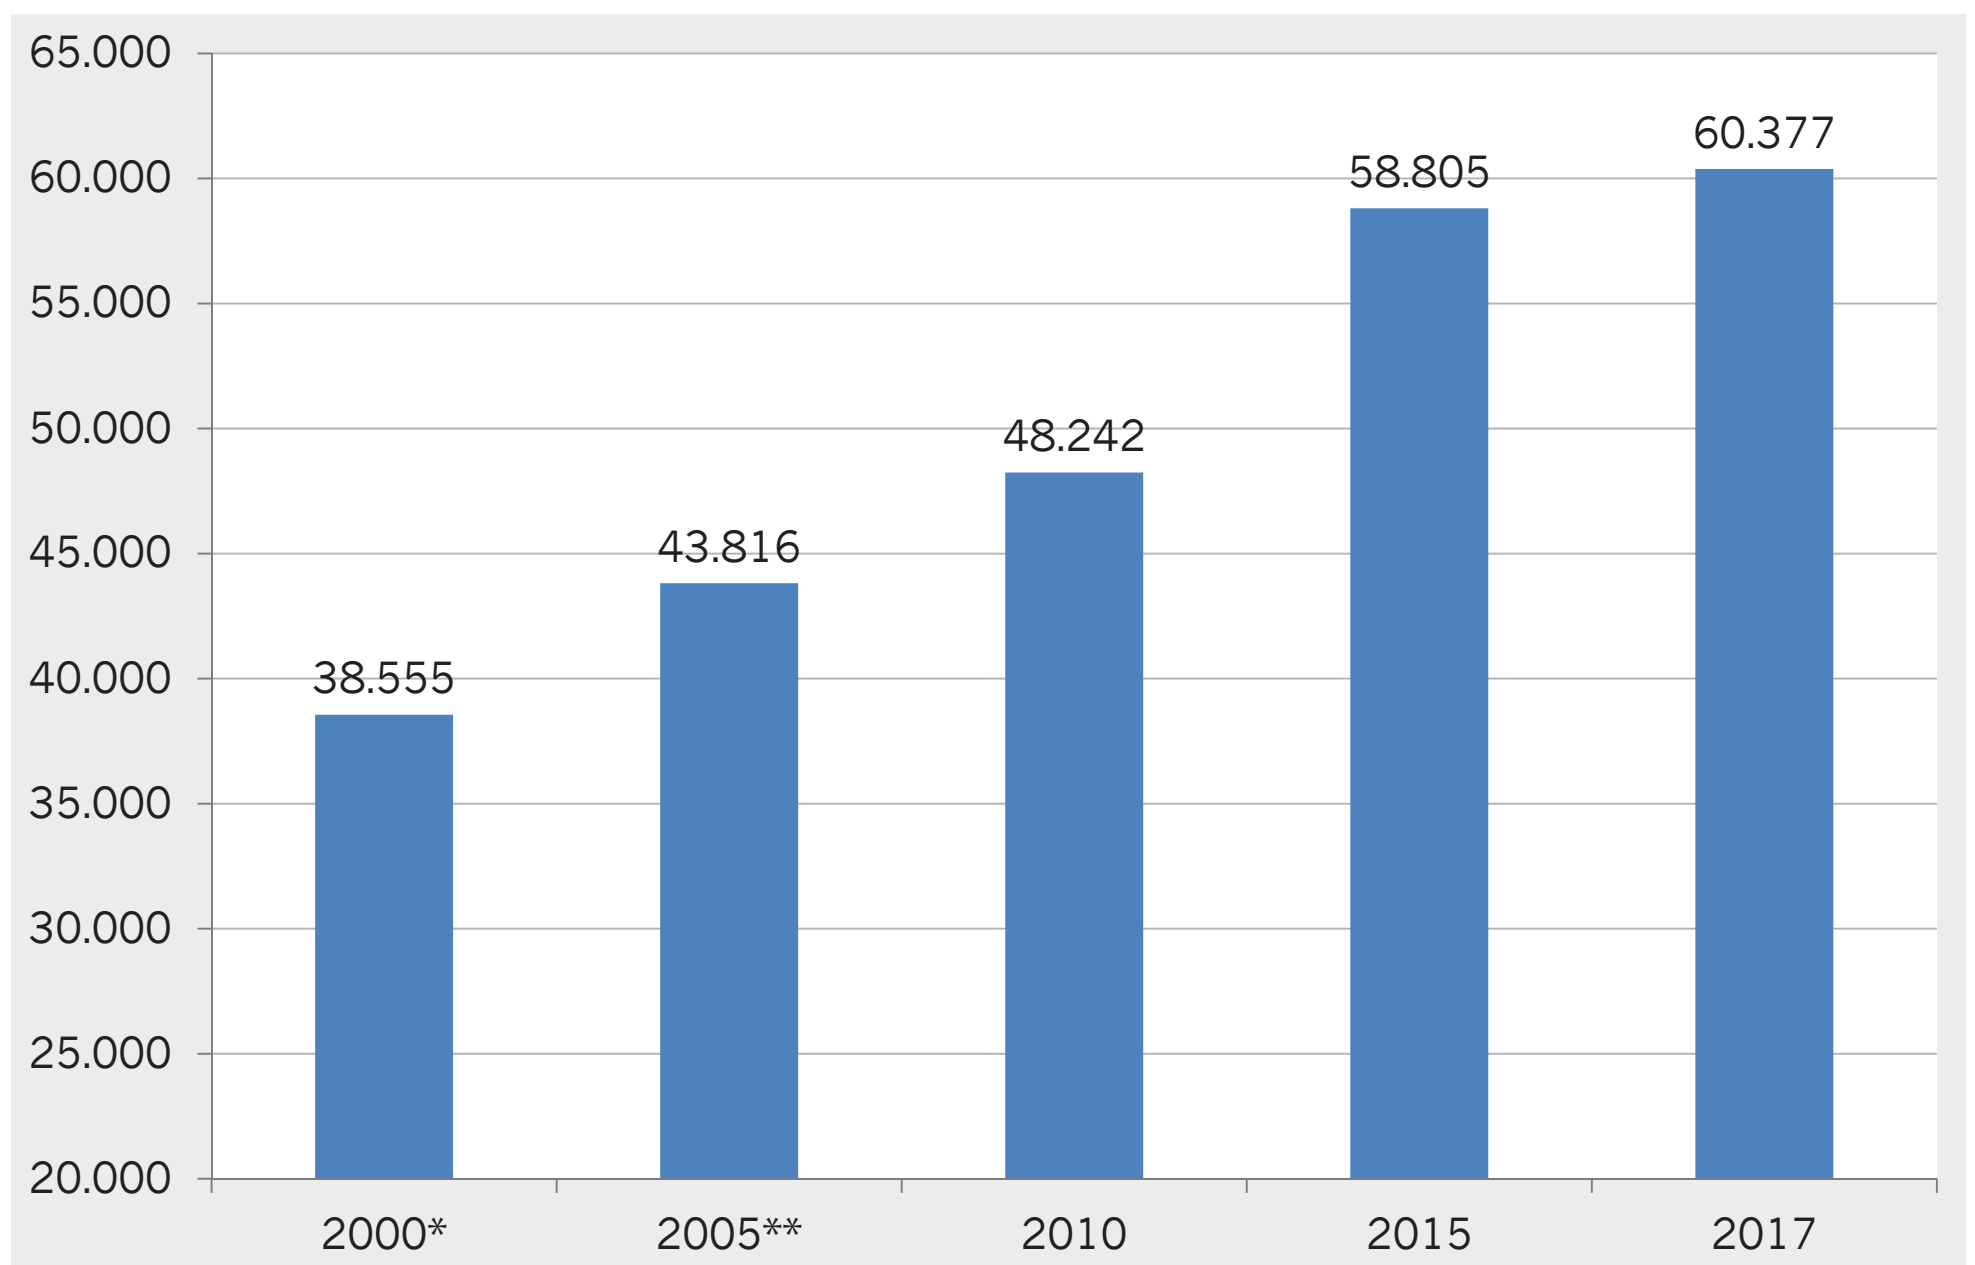

EU-Ausländer mit Hauptwohnsitz in Düsseldorf zum 31. Dezember 2017

Quelle: Anonymisierter Statistikabzug aus dem Einwohnermelderegister.
Landeshauptstadt Düsseldorf – Amt für Statistik und Wahlen.

Anteil der EU-Ausländer an allen Ausländern mit Hauptwohnsitz in Düsseldorf zum 31. Dezember 2017

Quelle: Anonymisierter Statistikabzug aus dem Einwohnermelderegister.
Landeshauptstadt Düsseldorf – Amt für Statistik und Wahlen.

EU-Ausländer mit Hauptwohnsitz in Düsseldorf 2000 bis 2017

* Ohne EU-Beitrittsländer 2004 und 2007