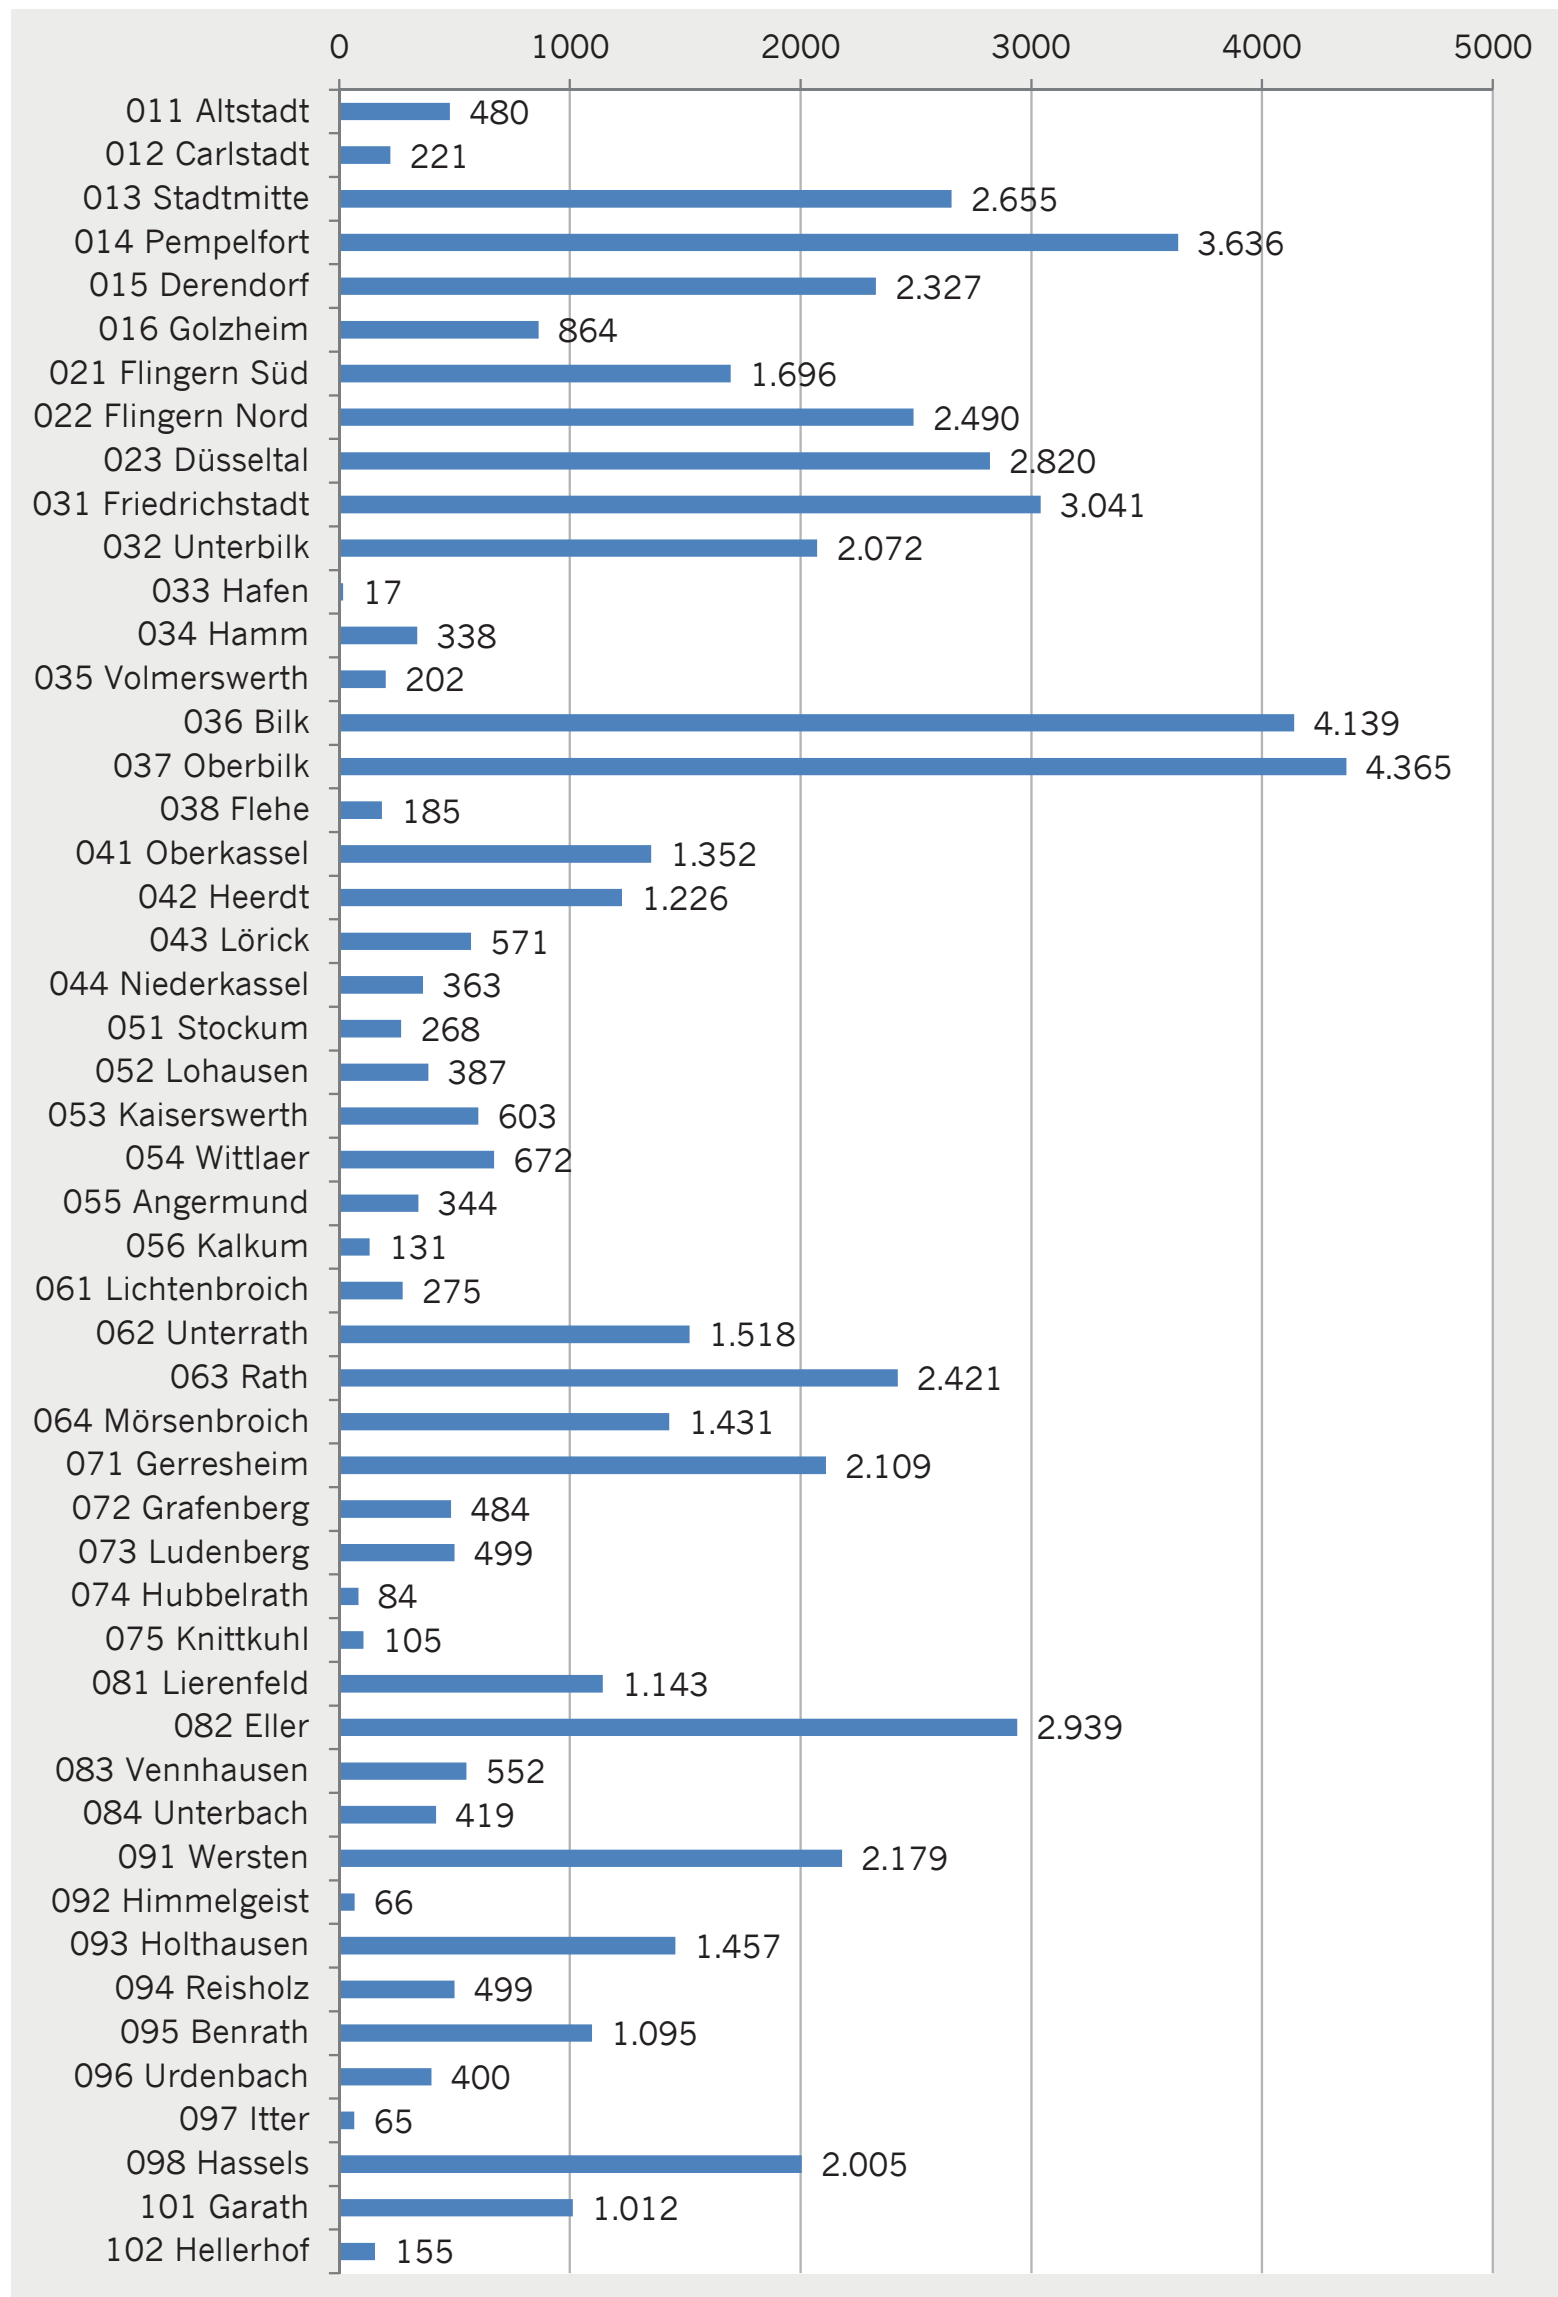

** Ohne EU-Beitrittsländer 2007

Quelle: Anonymisierter Statistikabzug aus dem Einwohnermelderegister.
Landeshauptstadt Düsseldorf – Amt für Statistik und Wahlen.

Ausgewählte EU-Ausländer mit Hauptwohnsitz in Düsseldorf zum 31. Dezember 2017

Quelle: Anonymisierter Statistikabzug aus dem Einwohnermelderegister.
Landeshauptstadt Düsseldorf – Amt für Statistik und Wahlen.

EU-Ausländer mit Hauptwohnsitz nach Stadtteilen in Düsseldorf zum 31. Dezember 2017