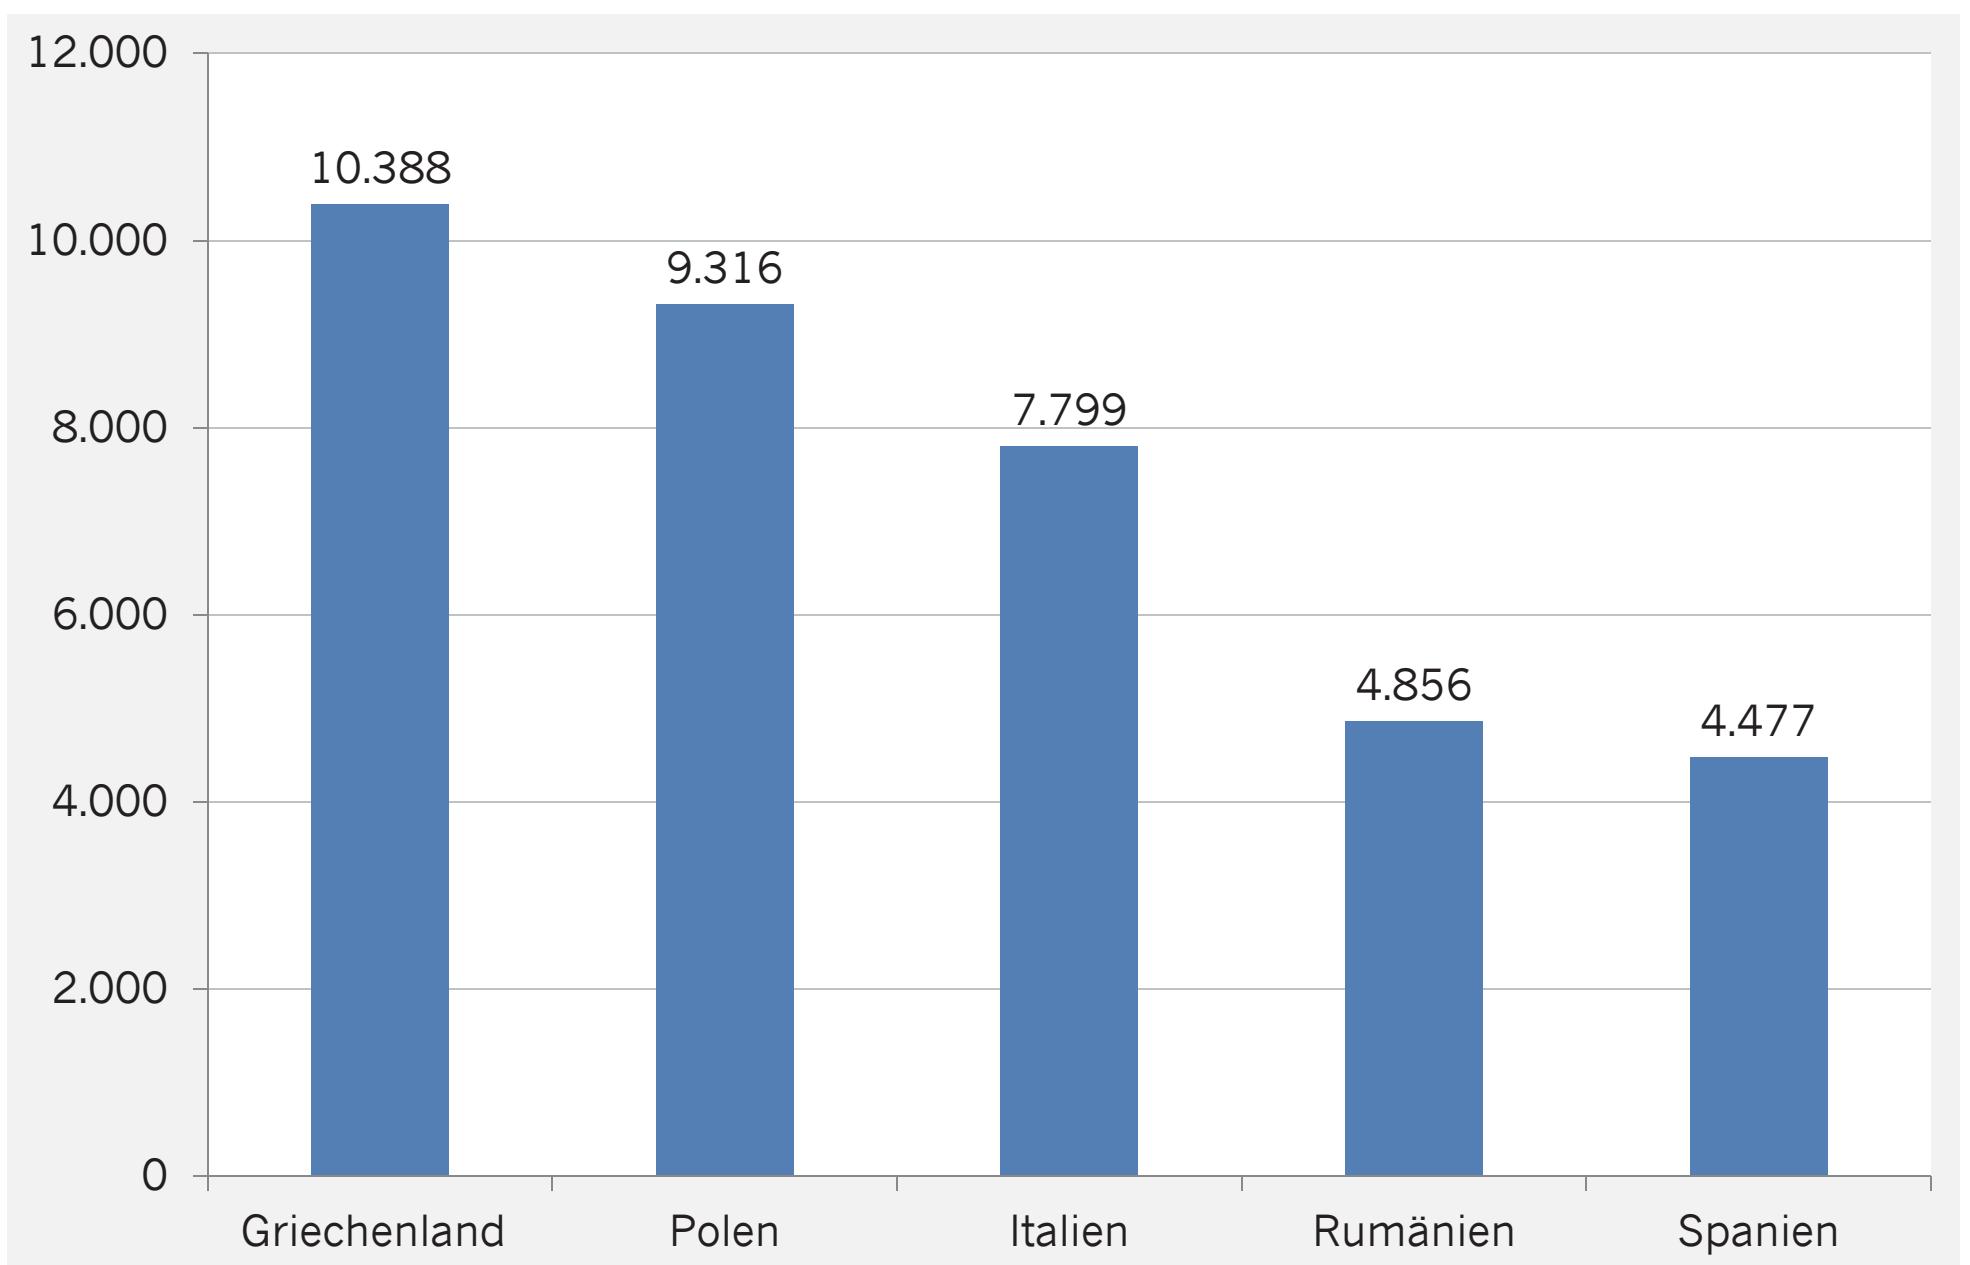

EU-Ausländer mit Hauptwohnsitz in Düsseldorf zum 31. Dezember 2017

Quelle: Anonymisierter Statistikabzug aus dem Einwohnermelderegister.
Landeshauptstadt Düsseldorf – Amt für Statistik und Wahlen.

Anteil der EU-Ausländer an allen Ausländern mit Hauptwohnsitz in Düsseldorf zum 31. Dezember 2017

Quelle: Anonymisierter Statistikabzug aus dem Einwohnermelderegister.
Landeshauptstadt Düsseldorf – Amt für Statistik und Wahlen.

EU-Ausländer mit Hauptwohnsitz in Düsseldorf 2000 bis 2017

* Ohne EU-Beitrittsländer 2004 und 2007

** Ohne EU-Beitrittsländer 2007

Quelle: Anonymisierter Statistikabzug aus dem Einwohnermelderegister.
Landeshauptstadt Düsseldorf – Amt für Statistik und Wahlen.

Ausgewählte EU-Ausländer mit Hauptwohnsitz in Düsseldorf zum 31. Dezember 2017