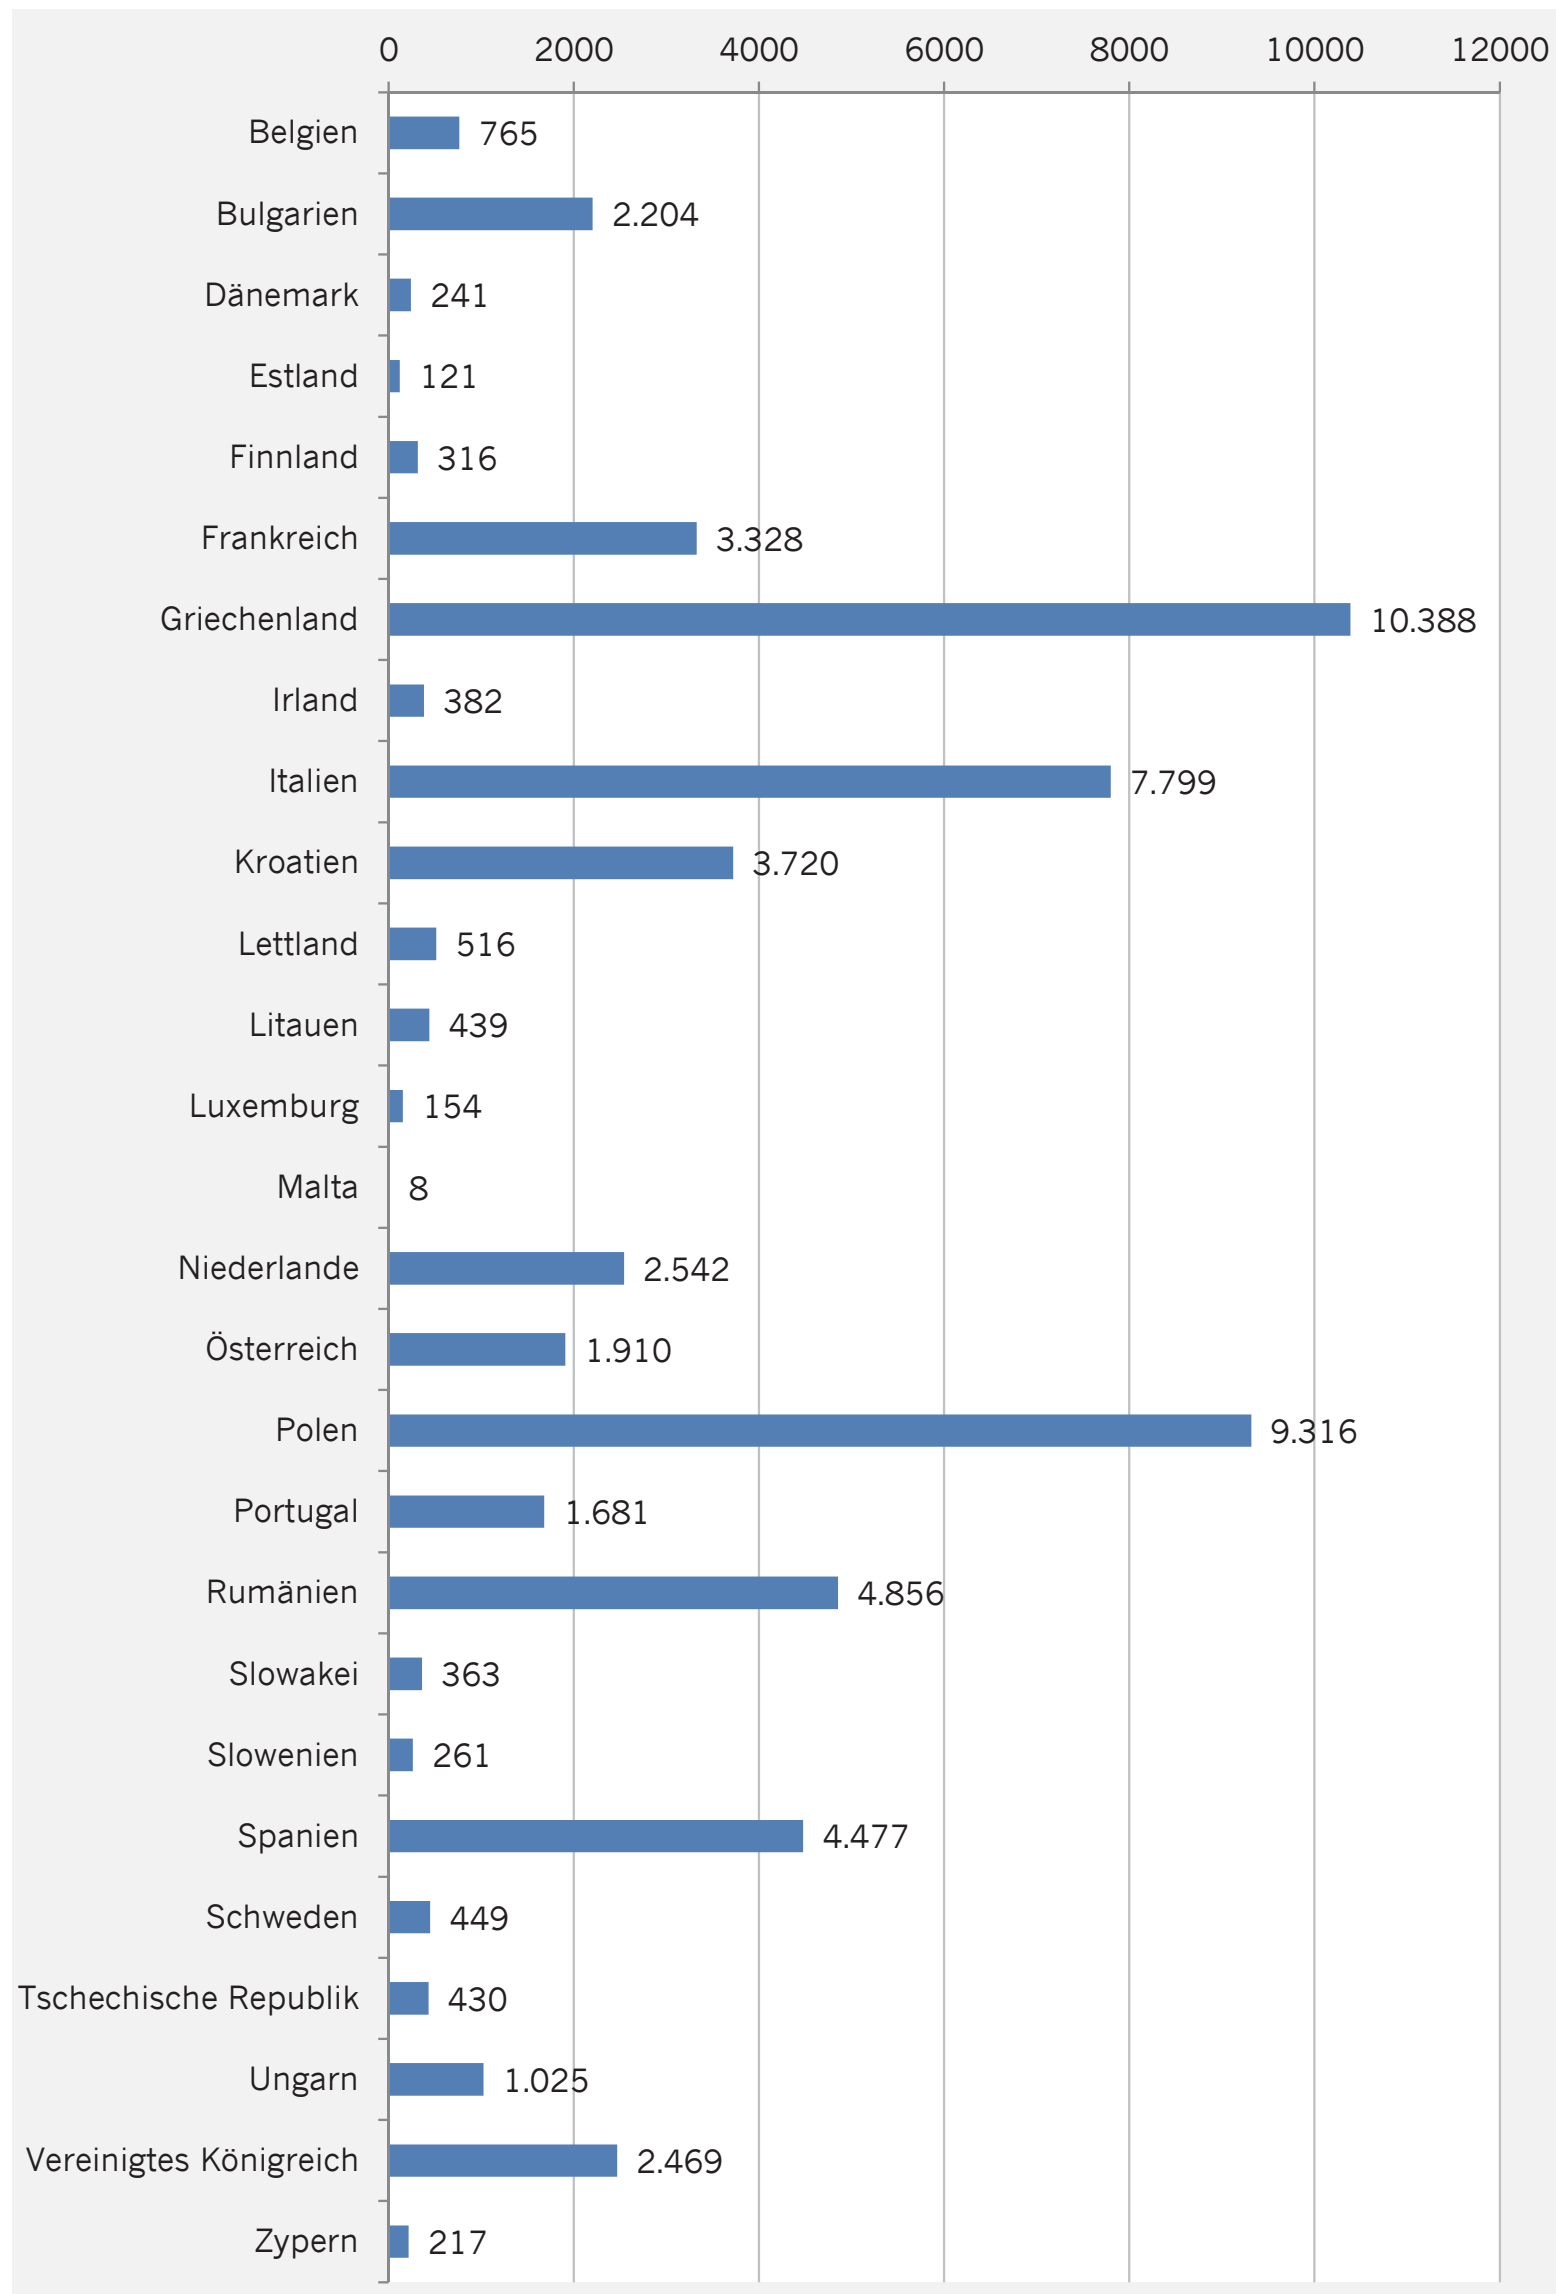

EU-Ausländer mit Hauptwohnsitz in Düsseldorf zum 31. Dezember 2017

Quelle: Anonymisierter Statistikabzug aus dem Einwohnermelderegister.
Landeshauptstadt Düsseldorf – Amt für Statistik und Wahlen.

Anteil der EU-Ausländer an allen Ausländern mit Hauptwohnsitz in Düsseldorf zum 31. Dezember 2017

Quelle: Anonymisierter Statistikabzug aus dem Einwohnermelderegister.
Landeshauptstadt Düsseldorf – Amt für Statistik und Wahlen.

EU-Ausländer mit Hauptwohnsitz in Düsseldorf 2000 bis 2017

* Ohne EU-Beitrittsländer 2004 und 2007

** Ohne EU-Beitrittsländer 2007

Quelle: Anonymisierter Statistikabzug aus dem Einwohnermelderegister.
Landeshauptstadt Düsseldorf – Amt für Statistik und Wahlen.

Ausgewählte EU-Ausländer mit Hauptwohnsitz in Düsseldorf zum 31. Dezember 2017