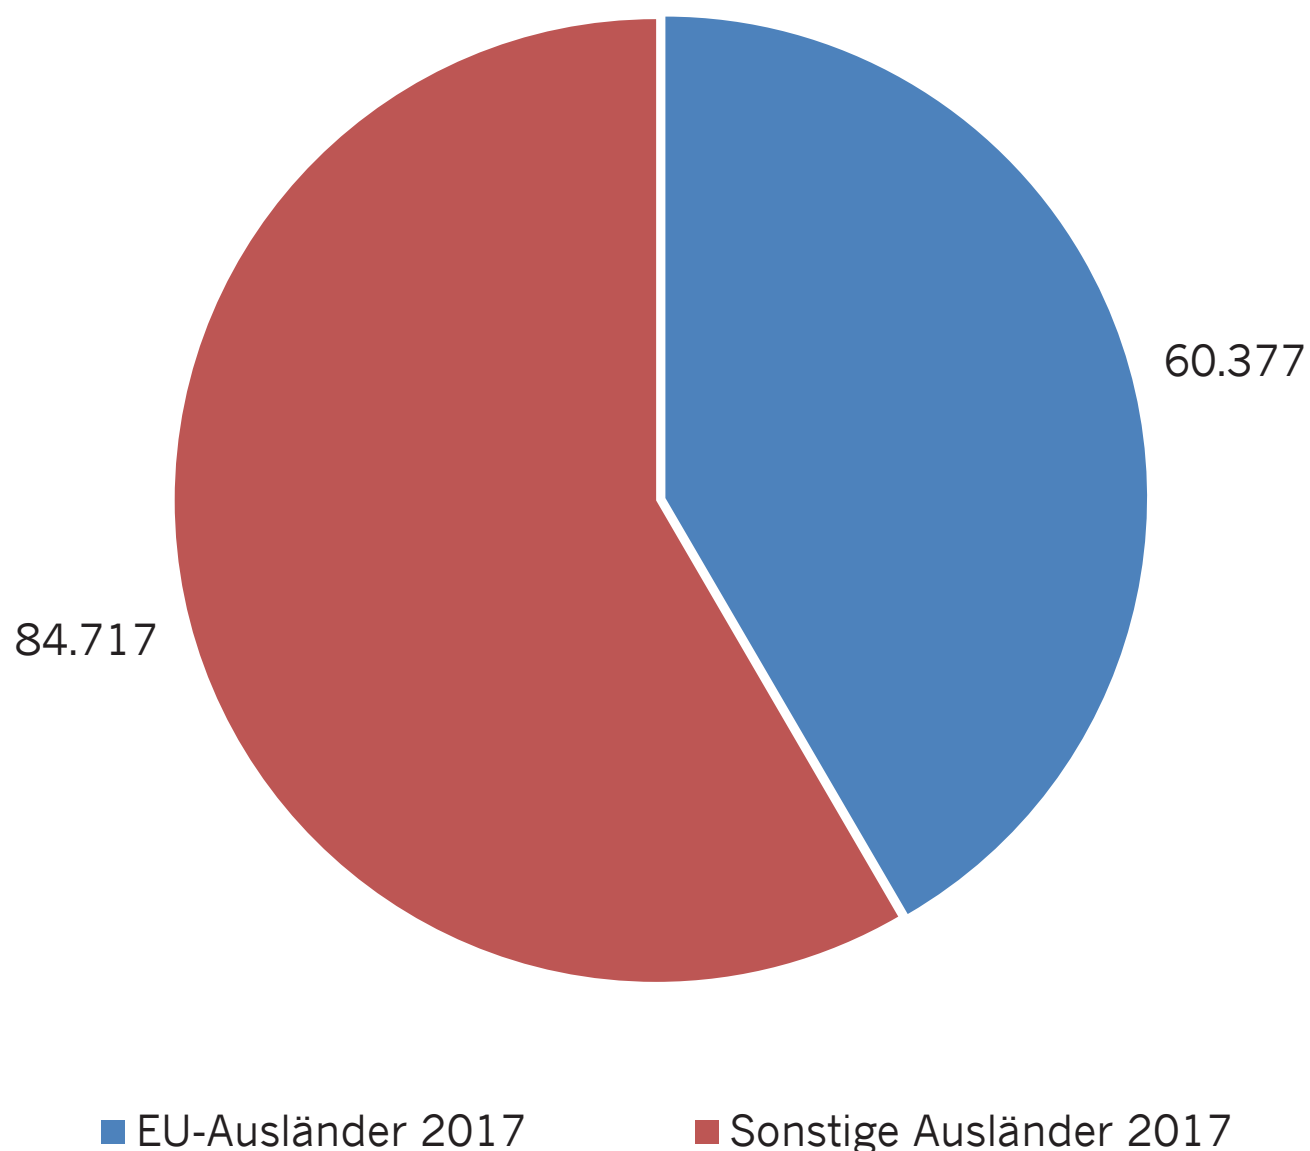

EU-Ausländer mit Hauptwohnsitz in Düsseldorf zum 31. Dezember 2017

Quelle: Anonymisierter Statistikabzug aus dem Einwohnermelderegister.
Landeshauptstadt Düsseldorf – Amt für Statistik und Wahlen.

Anteil der EU-Ausländer an allen Ausländern mit Hauptwohnsitz in Düsseldorf zum 31. Dezember 2017