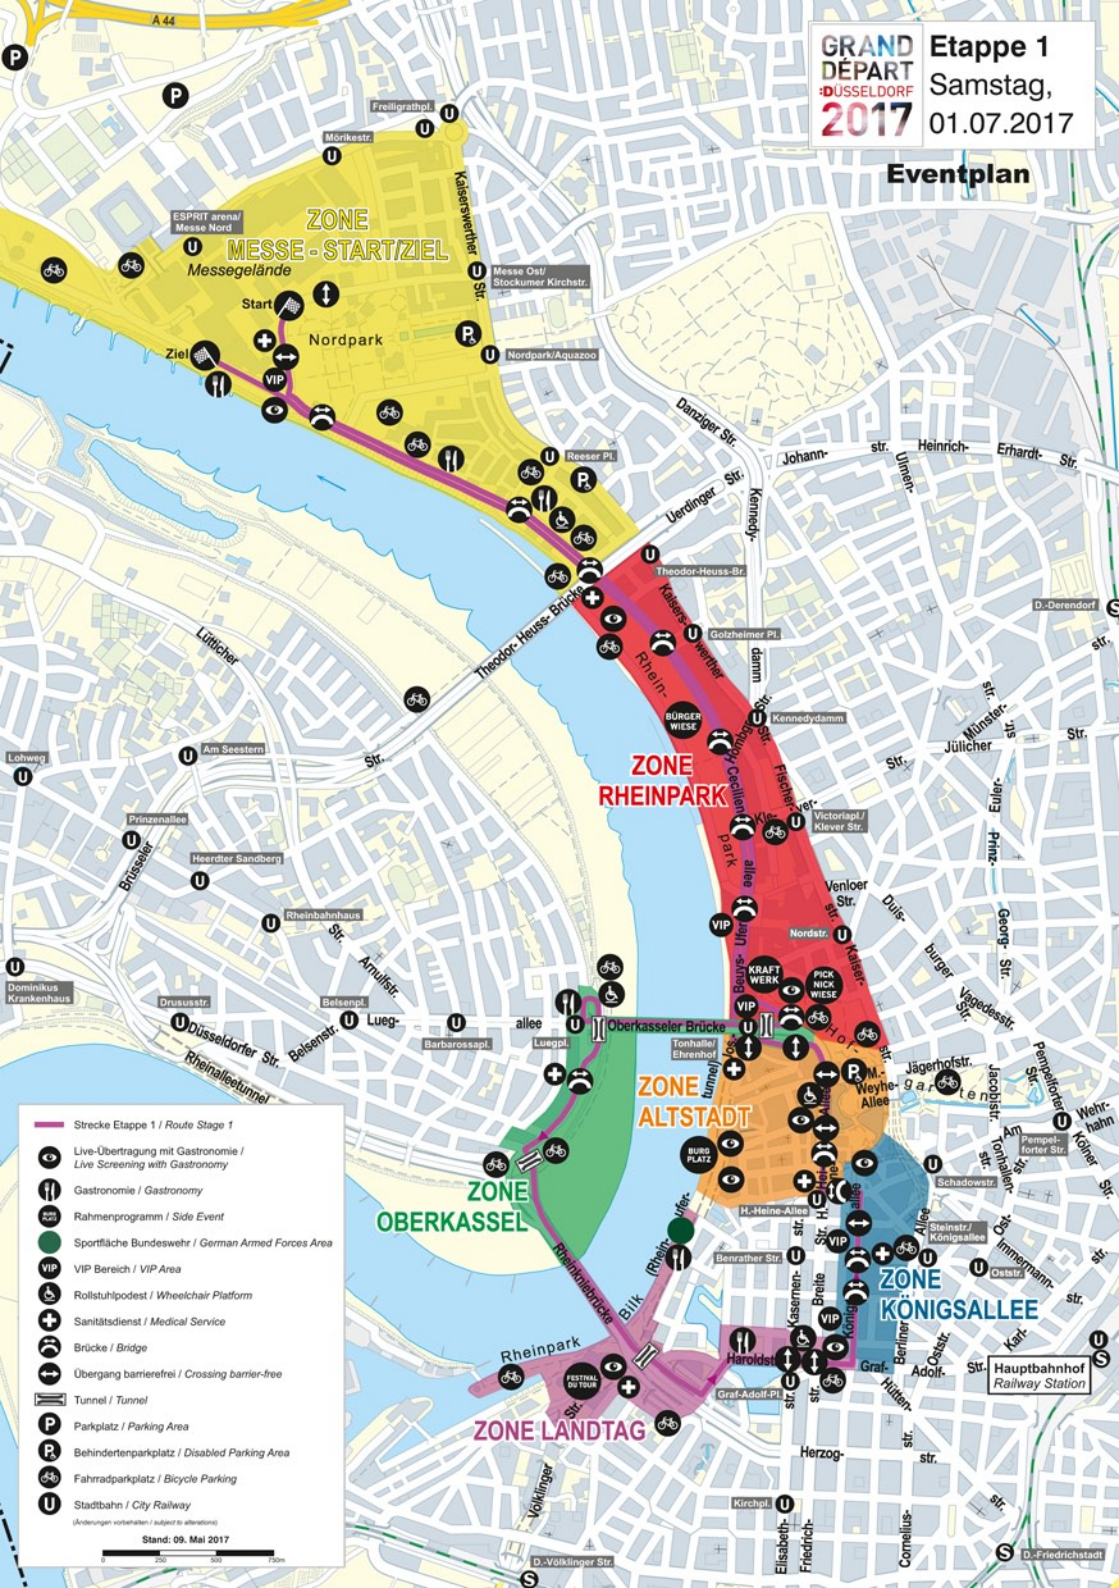

Eventplan

- Strecke Etape 1 / Route Stage 1
 - Live-Übertragung mit Gastronomie / Live Screening with Gastronomy
 - Gastronomie / Gastronomy
 - Rahmenprogramm / Side Event
 - Sportfläche Bundeswehr / German Armed Forces Area
 - VIP Bereich / VIP Area
 - Rollstuhlpodest / Wheelchair Platform
 - Sanitätsdienst / Medical Service
 - Brücke / Bridge
 - Übergang barrierefrei / Crossing barrier-free
 - Tunnel / Tunnel
 - Parkplatz / Parking Area
 - Behindertenparkplatz / Disabled Parking Area
 - Fahrradparkplatz / Bicycle Parking
 - Stadtbahn / City Railway
- (Übersetzungen vorbehalten / subject to alterations)
- Stand: 09. Mai 2017