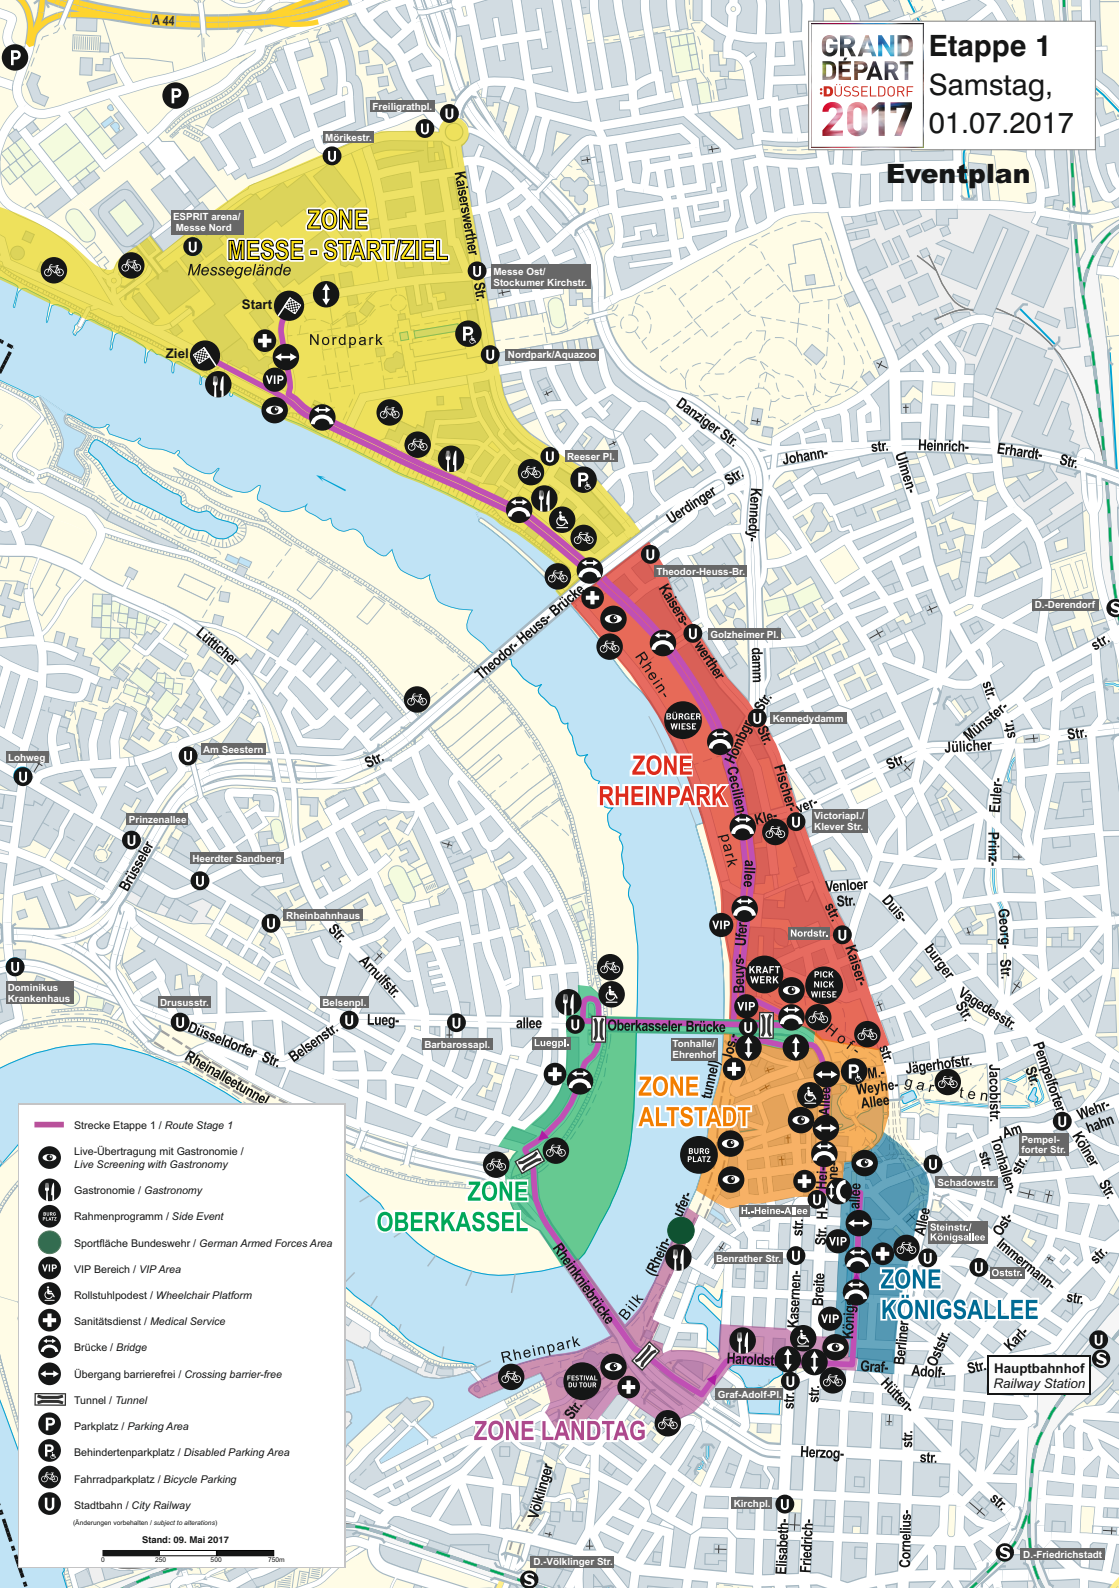

Eventplan

ZONE MESSE - STARTZIEL
Messe Nord
Start
Ziel
Nordpark
VIP

ZONE RHEINPARK

ZONE ALTSTADT

ZONE OBERKASSEL

ZONE LANDTAG

ZONE KÖNIGSALLEE

- Strecke Etape 1 / Route Stage 1
 - Live-Übertragung mit Gastronomie / Live Screening with Gastronomy
 - Gastronomie / Gastronomy
 - Rahmenprogramm / Side Event
 - Sportfläche Bundeswehr / German Armed Forces Area
 - VIP Bereich / VIP Area
 - Rollstuhlpost / Wheelchair Platform
 - Sanitätsdienst / Medical Service
 - Brücke / Bridge
 - Übergang barrierefrei / Crossing barrier-free
 - Tunnel / Tunnel
 - Parkplatz / Parking Area
 - Behindertenparkplatz / Disabled Parking Area
 - Fahrradparkplatz / Bicycle Parking
 - Stadtbahn / City Railway
- (Änderungen vorbehalten / subject to alterations)
- Stand: 09. Mai 2017