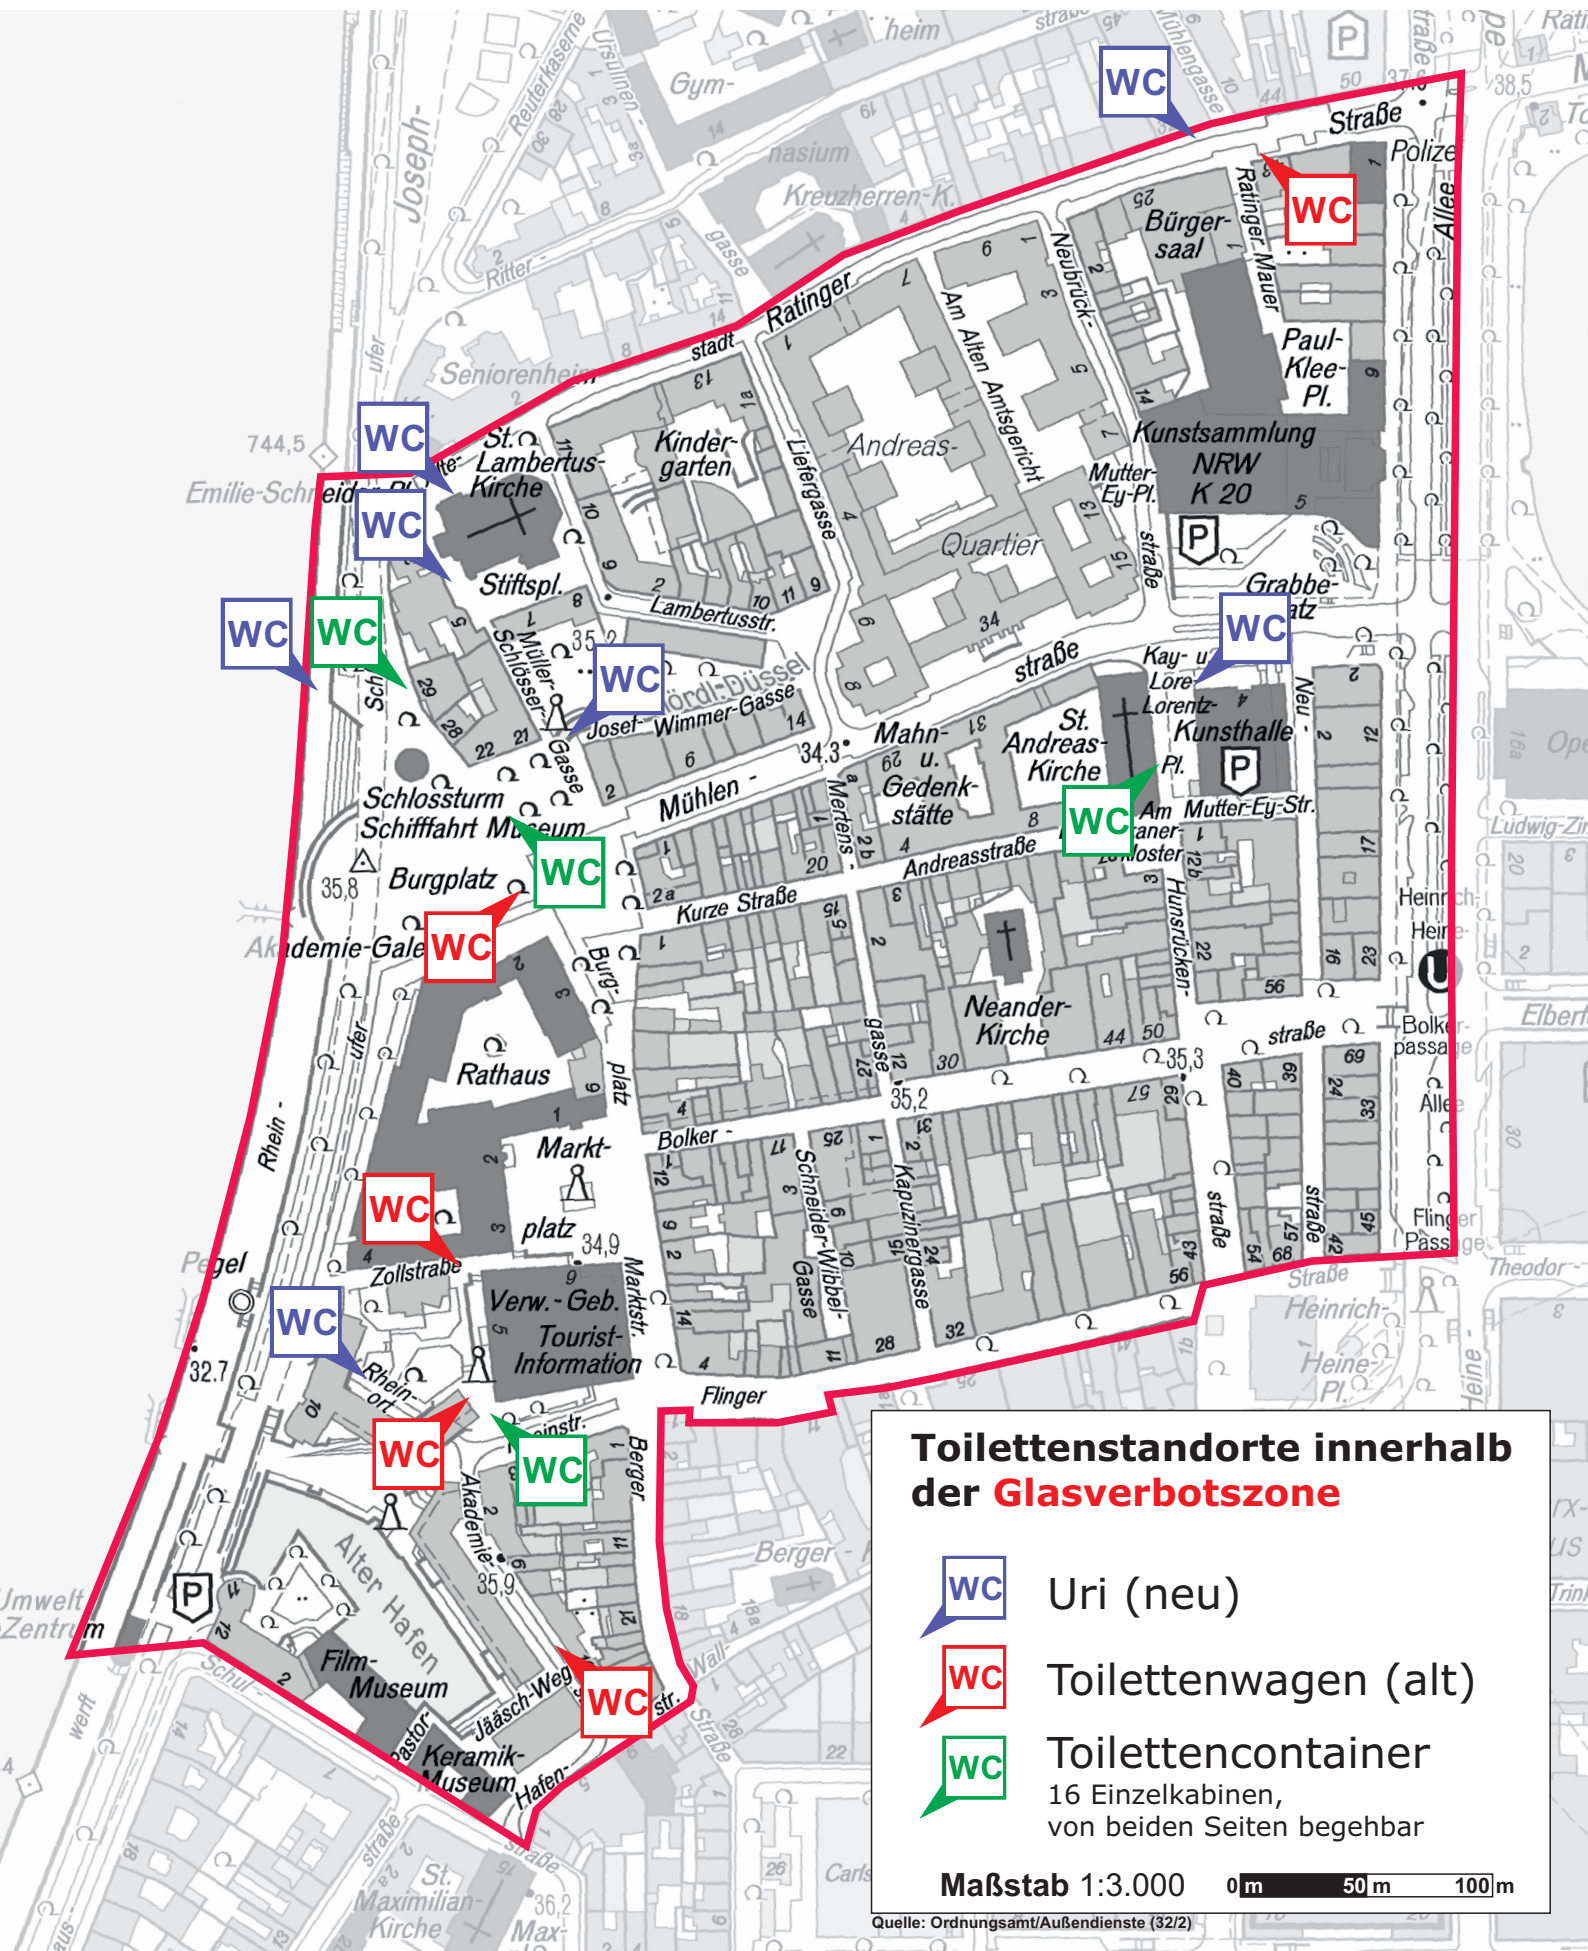

Übersichtsplan der Toiletten zum Karneval 2019

Toilettenstandorte innerhalb der Glasverbotszone

-  Uri (neu)
-  Toilettenwagen (alt)
-  Toilettencontainer
16 Einzelkabinen,
von beiden Seiten begehbar

Maßstab 1:3.000 0m 50m 100m

Quelle: Ordnungsamt/Außendienst (32/2)