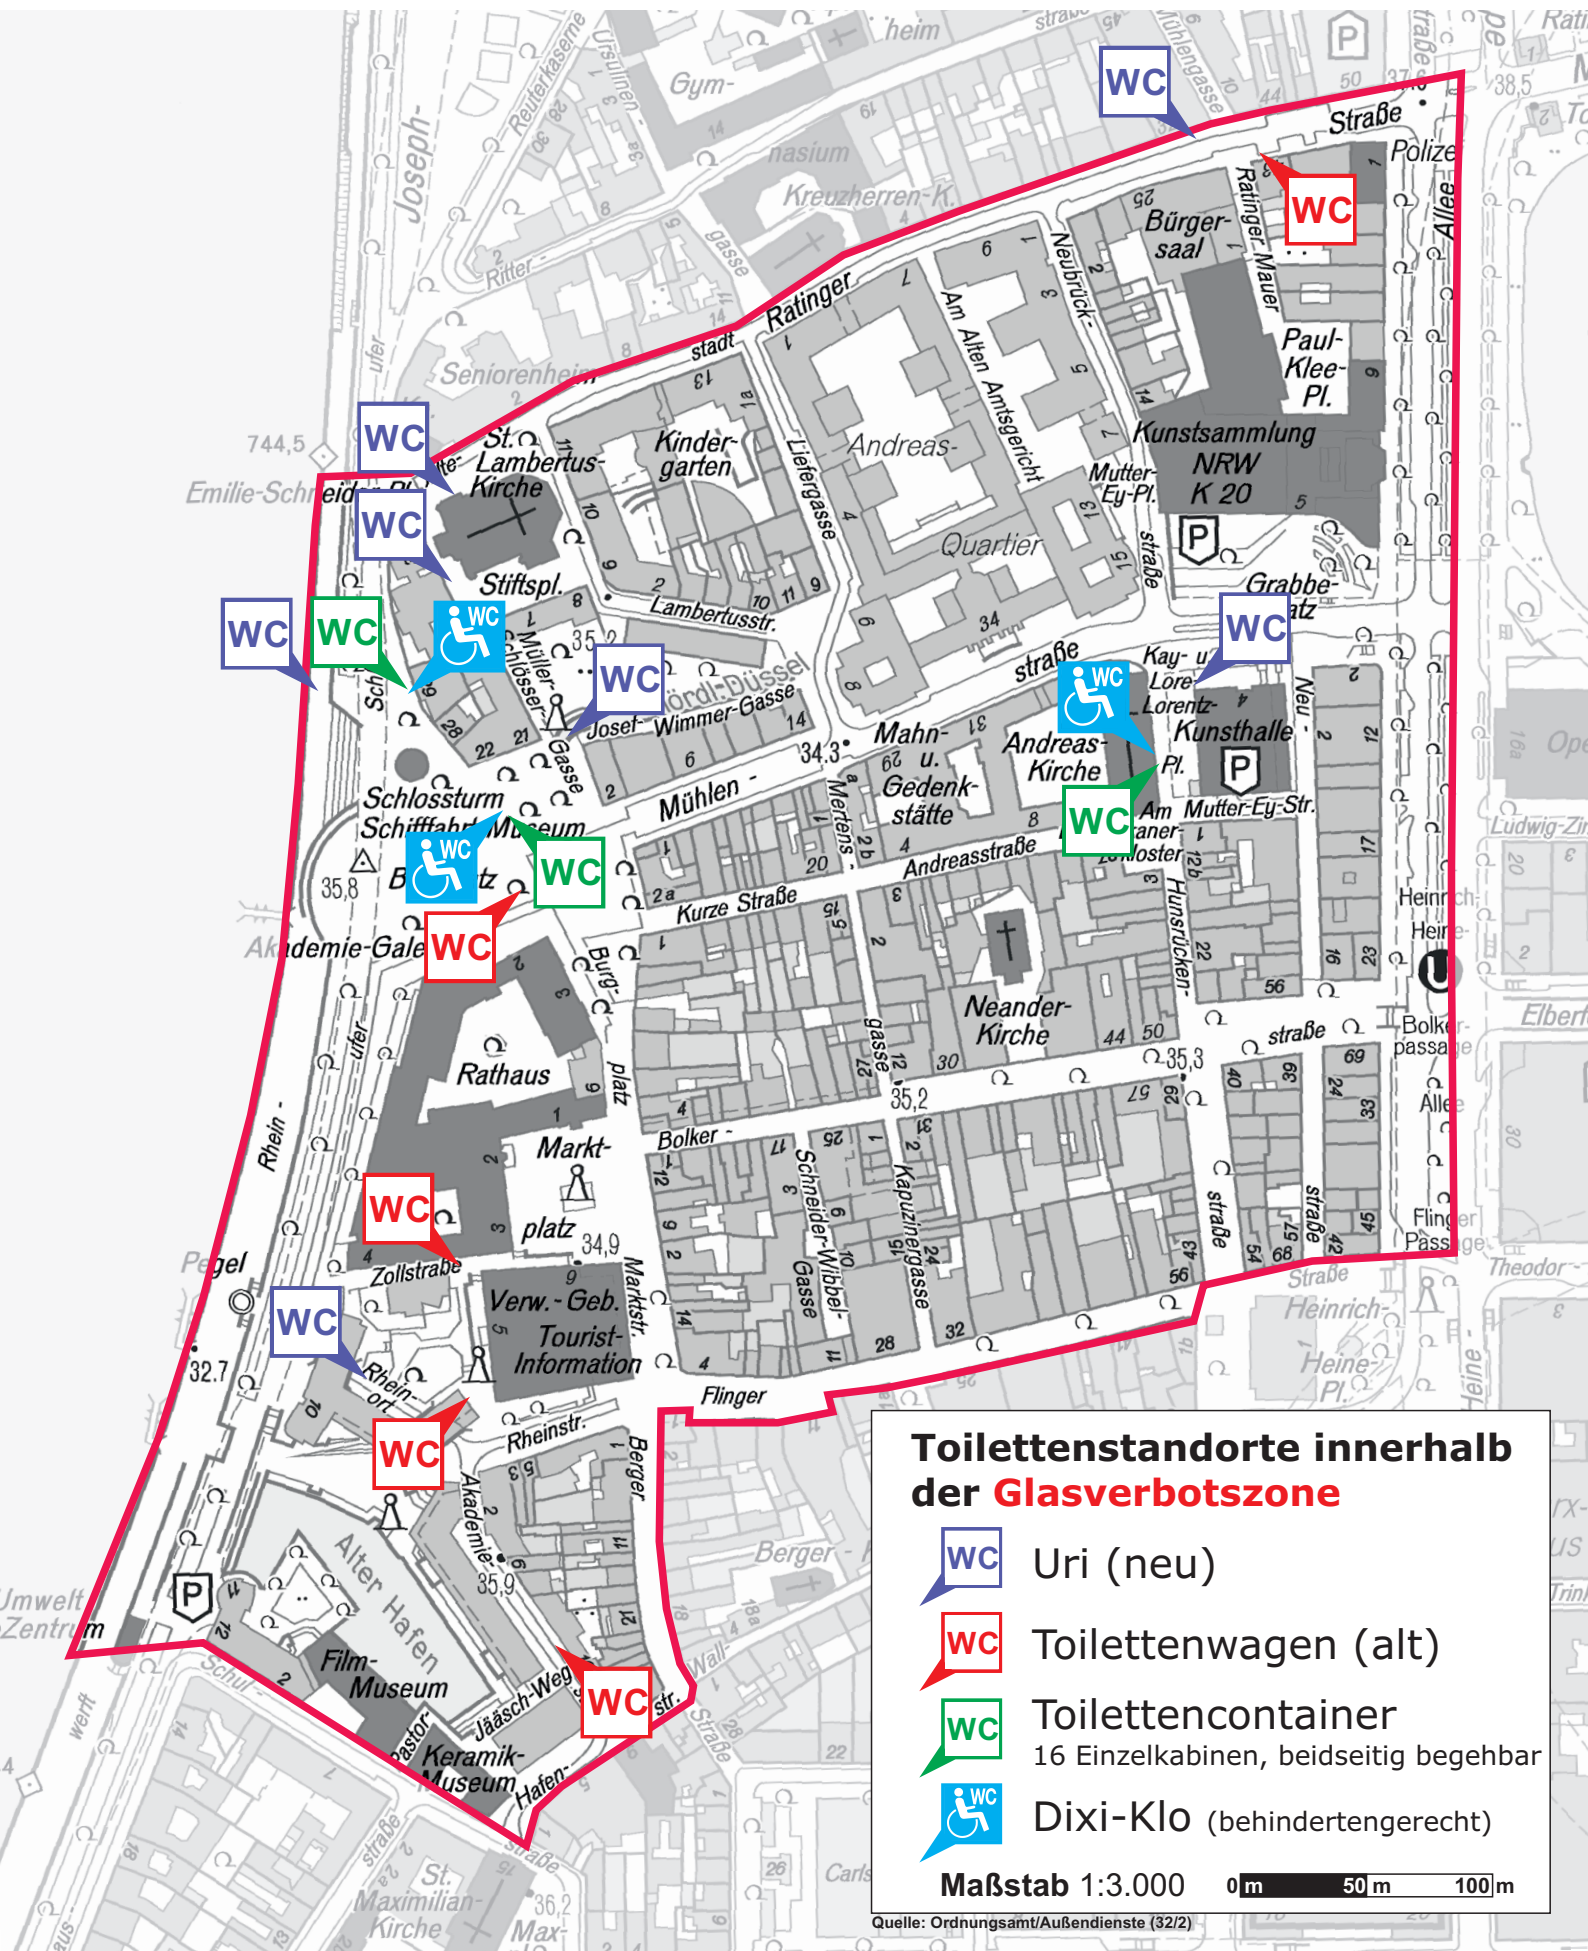

Übersichtsplan der Toiletten zum Karneval 2019

Toilettenstandorte innerhalb der Glasverbotszone

-  Uri (neu)
-  Toilettenwagen (alt)
-  Toilettencontainer
16 Einzelkabinen, beidseitig begehbar
-  Dixi-Klo (behindertengerecht)

Maßstab 1:3.000 0m 50m 100m

Quelle: Ordnungsamt/Außendienst (32/2)