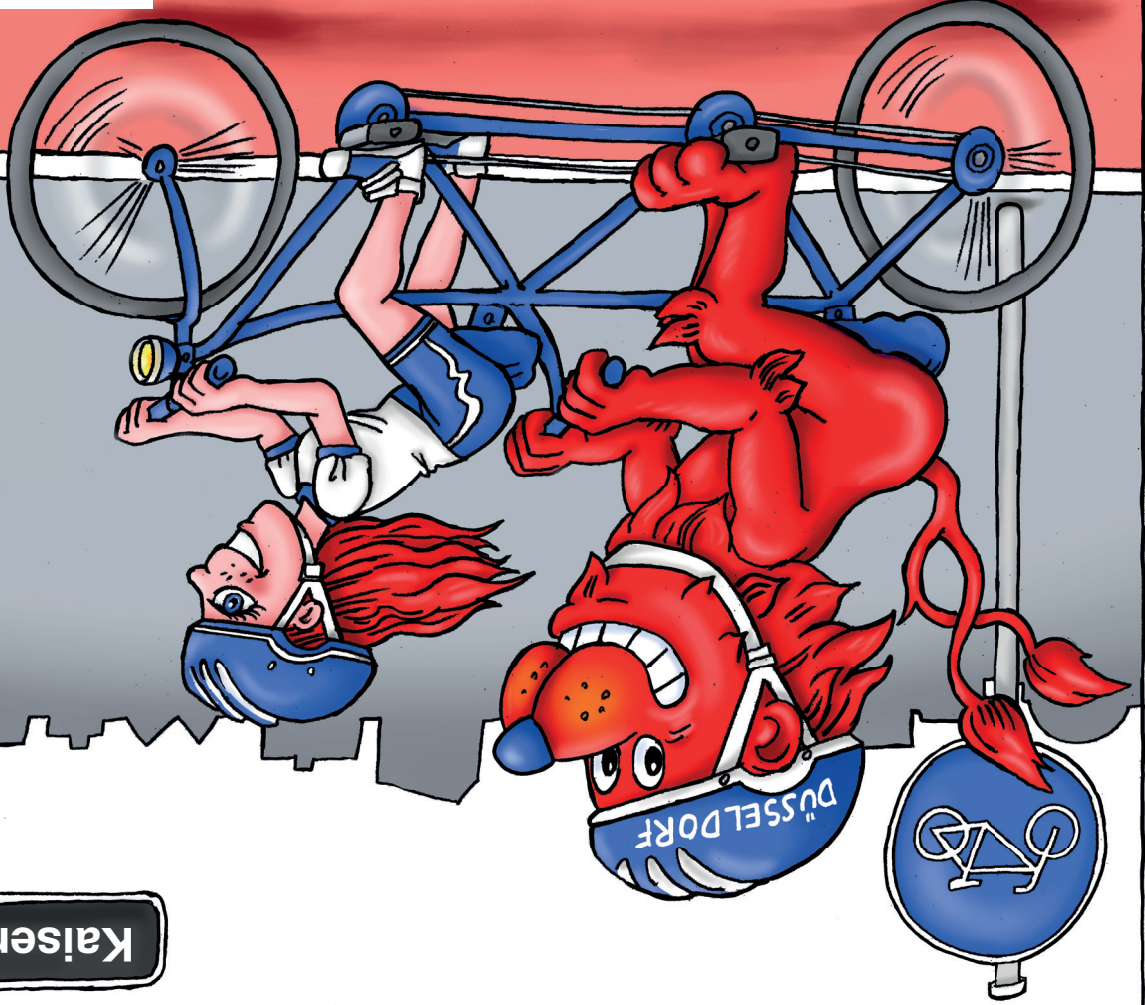

FAHRRADSTADT
DÜSSELDORF

SCHLAU SEIN, RAD FAHREN!

FAHRRADSTADT
DÜSSELDORF

PARKE NICHT AUF RADWEGEN!

FAHRRADSTADT
DÜSSELDORF

FAHRRADSTADT
DÜSSELDORF

Yilly

GESCHAFFTI!
WIEDER 1,2 km NEUER RADWEG

GANZ DÜSSELDORF FÄHRT RAD!

FAHRRADSTADT
DÜSSELDORF

Tilly

DER HIER
VERBRENNT SPRIT...

...UND DER HIER
JEDE MENGE
KALORIEN!

HIER ENTSTEHT
EIN NEUER RADWEG!

FAHRRADSTADT
DÜSSELDORF

KAISERSTRASSE - GESCHAFTI!
WIEDER 800m NEUER RADWEG