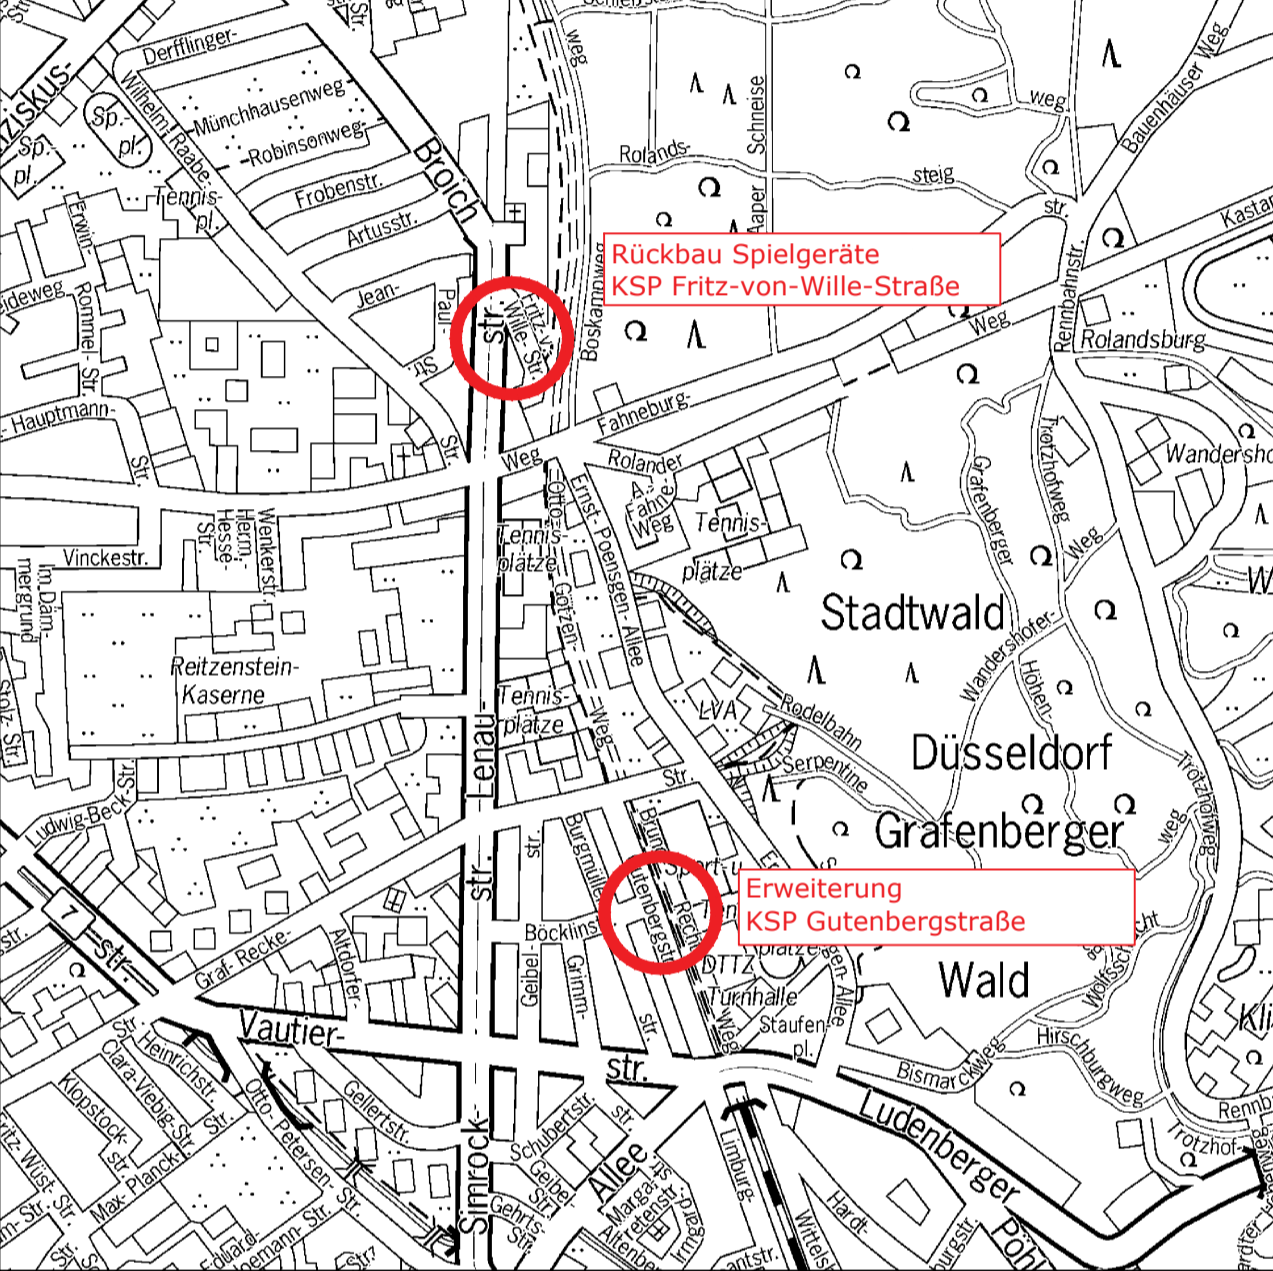

Umstrukturierung und Erweiterung des Spielplatzes an der Gutenbergstraße

Erweiterung der Sandspielfläche an der Gutenbergstraße

Rückbau Fritz-von-Wille Straße
Neuer Seilzirkus für den Kinderspielplatz Gutenbergstraße

Rückbau Fritz-von-Wille Straße
Versetzen des Spielgerätes an die Gutenbergstraße

Alle Maße sind vor Ort auf ihre Richtigkeit zu überprüfen.
Unklarheiten sind mit der Bauüberwachung vor Ort abzustimmen.

Index	Bemerkung	Datum	Name

Landeshauptstadt Düsseldorf
 Gartenamt

KSP Gutenbergstraße
 Planinhalt: Lageplan
 Leistungsphase: Ausführungsplanung
 Planbezeichnung: 200917_kk_KJ KSP Gutenbergstraße_AP
 M 1 :125
 Format: A1

NAME	DATUM	UNTERSCHRIFT
BEARBEITET Kempf		
SACHGEBIET 23 Hechtle-Wacker		
ABTEILUNG 2 Richarz		
ABTEILUNG 3 Lippe		
AMT		

DUSSELDORF, DEN _____ DIE AMTSLEITERIN _____