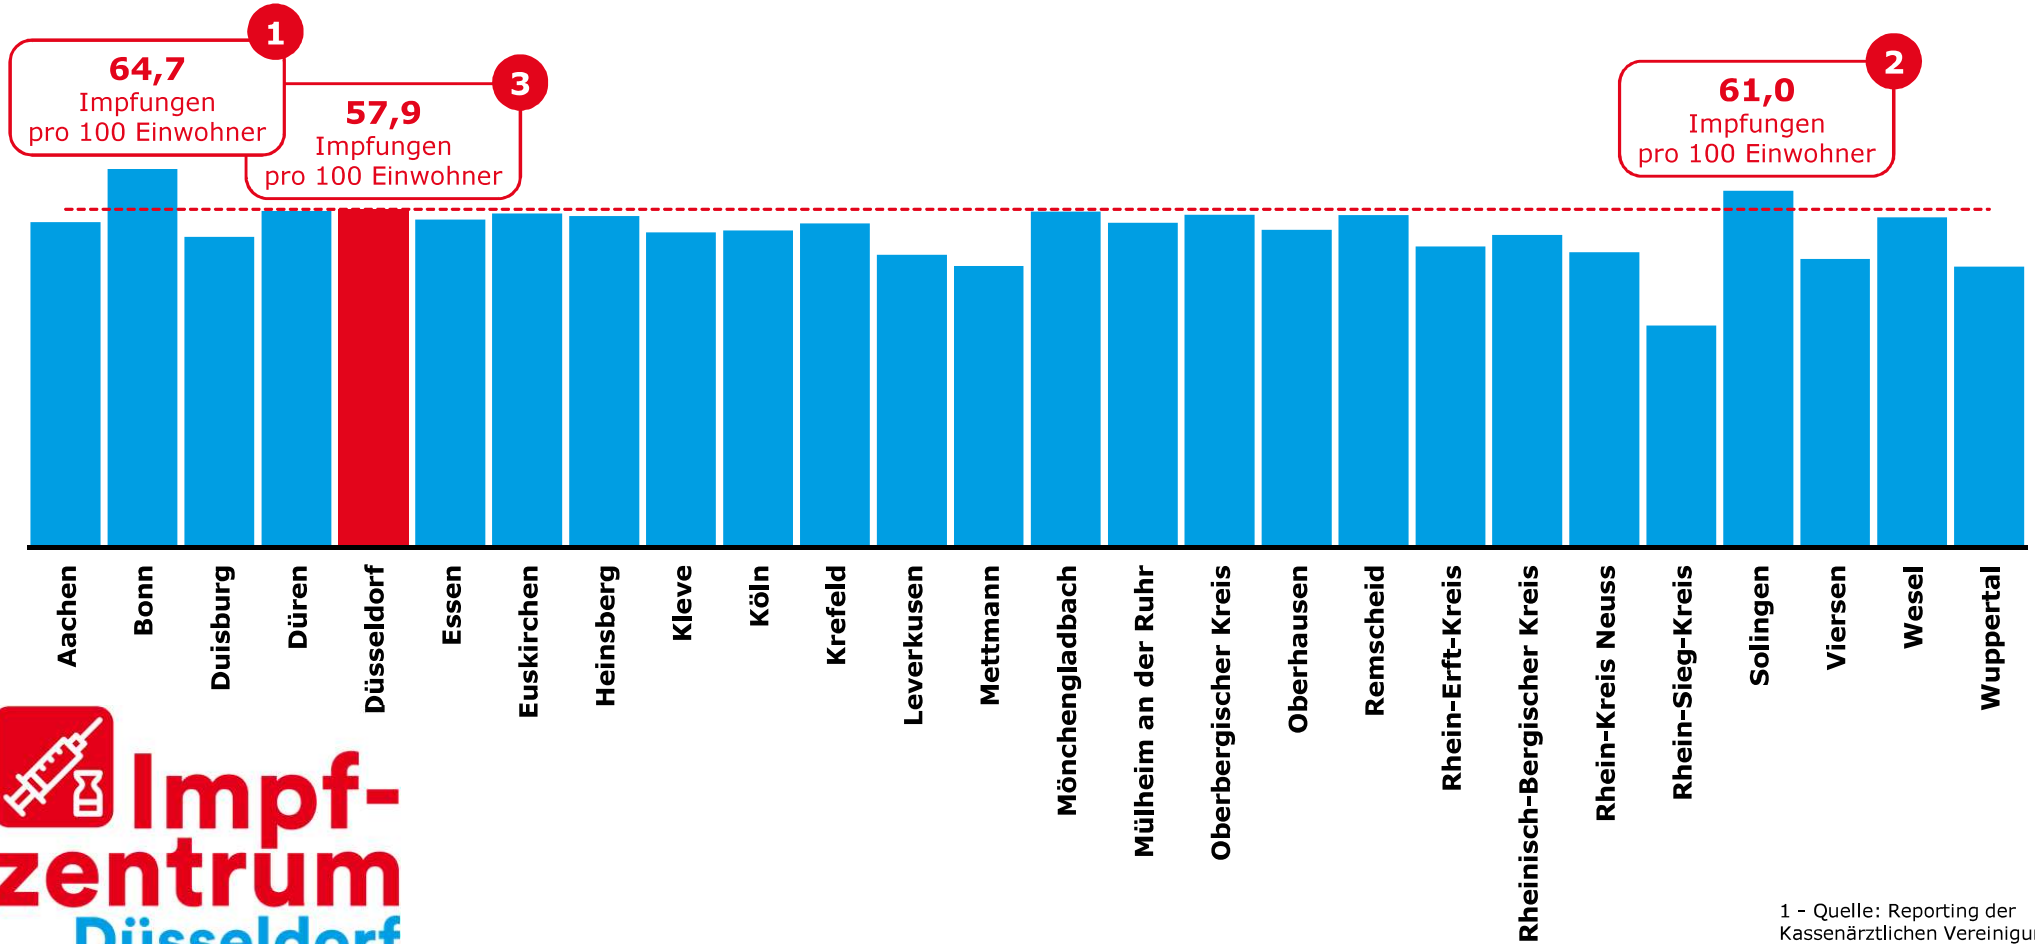

Impfungen im Impfzentrum

Impfungen pro 100 Einwohner bis zum 28.06.2021¹

Pandemieverlauf in Düsseldorf

7-Tage-Inzidenz und Belegung der Intensivstationen