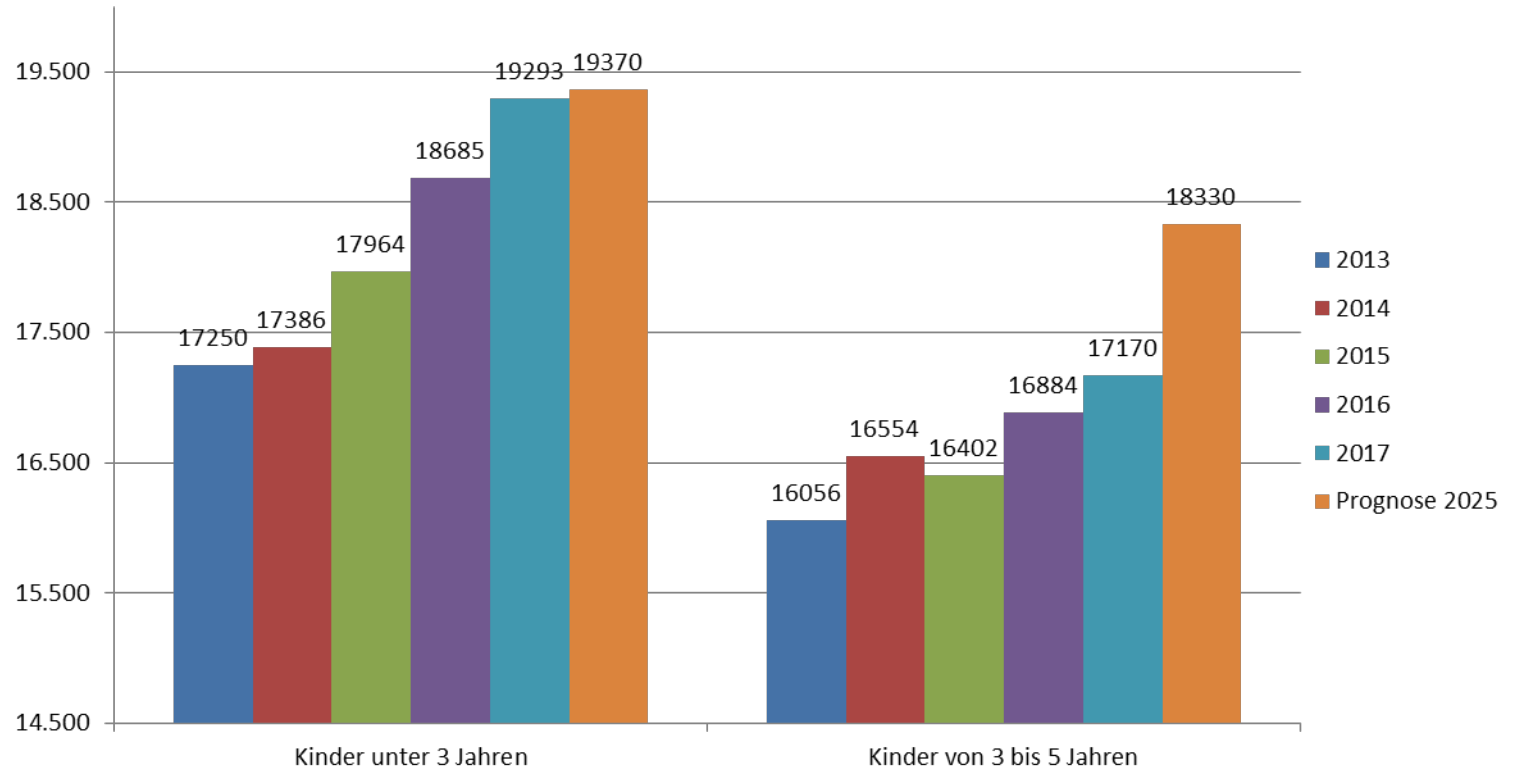

Betreuungsangebote für Kinder bis zum Schuleintritt für das Kita-Jahr 2018/2019

Weiter steigende Kinderzahlen in Düsseldorf

Betreuungsplätze für Kinder unter 3 Jahren im Jahresvergleich

Betreuungsplätze für Kinder von 3 Jahren bis zum Schuleintritt im Jahresvergleich

Elf neue Tageseinrichtungen in Düsseldorf 2017

Stadt- bezirk	Kita	Art der Massnahme	Träger	Zusätzliche Plätze U3	Zusätzliche Plätze Ü3
3	Kavalleriestraße	Neue Kita	EJF	15	42
4	Malmedyer Straße	Neue Kita	EJF	22	28
9	Hochstraße 8a	Ersatzneubau	Diakonie	20	-3
2	Grafenberger Allee 291a	Neue Kita	AWO	20	37
3	Moorenstraße	Neue Kita	Sonst.	32	48
5	Am Litzgraben	Neue Kita	Stadt	6	34
3	Siegburger Straße 13	Neue Kita	DPWV	48	60
9	Rodebirkener Straße 19	Ersatzneubau	Katholisch	20	-3
9	Grüner Weg	Neue Kita	DPWV	10	20
6	Kanzlerstraße 8	Erweiterung bestehender Einrichtung	DPWV	6	34
2	Daimlerstr. 12	Ersatzneubau	Diakonie	11	22

Betreuungszeiten:

Rund 76 % der Angebote in geförderten Tageseinrichtungen für Kinder bis zum Schuleintritt werden im Umfang **von 45 Stunden** angeboten.

Kinder unter 3 Jahren			3 Jahre bis zum Schuleintritt			Schulkinder			Summe ohne Schulkindern		
25	35	45	25	35	45	25	35	45	25	35	45
48	1054	4466	403	4003	13151	0	25	0	451	5057	17617
5568			17557			25			23125		
0,9%	18,9%	80,2%	2,3%	22,8%	74,9%	0,0%	100,0%	0,0%	1,9%	21,9%	76,2%