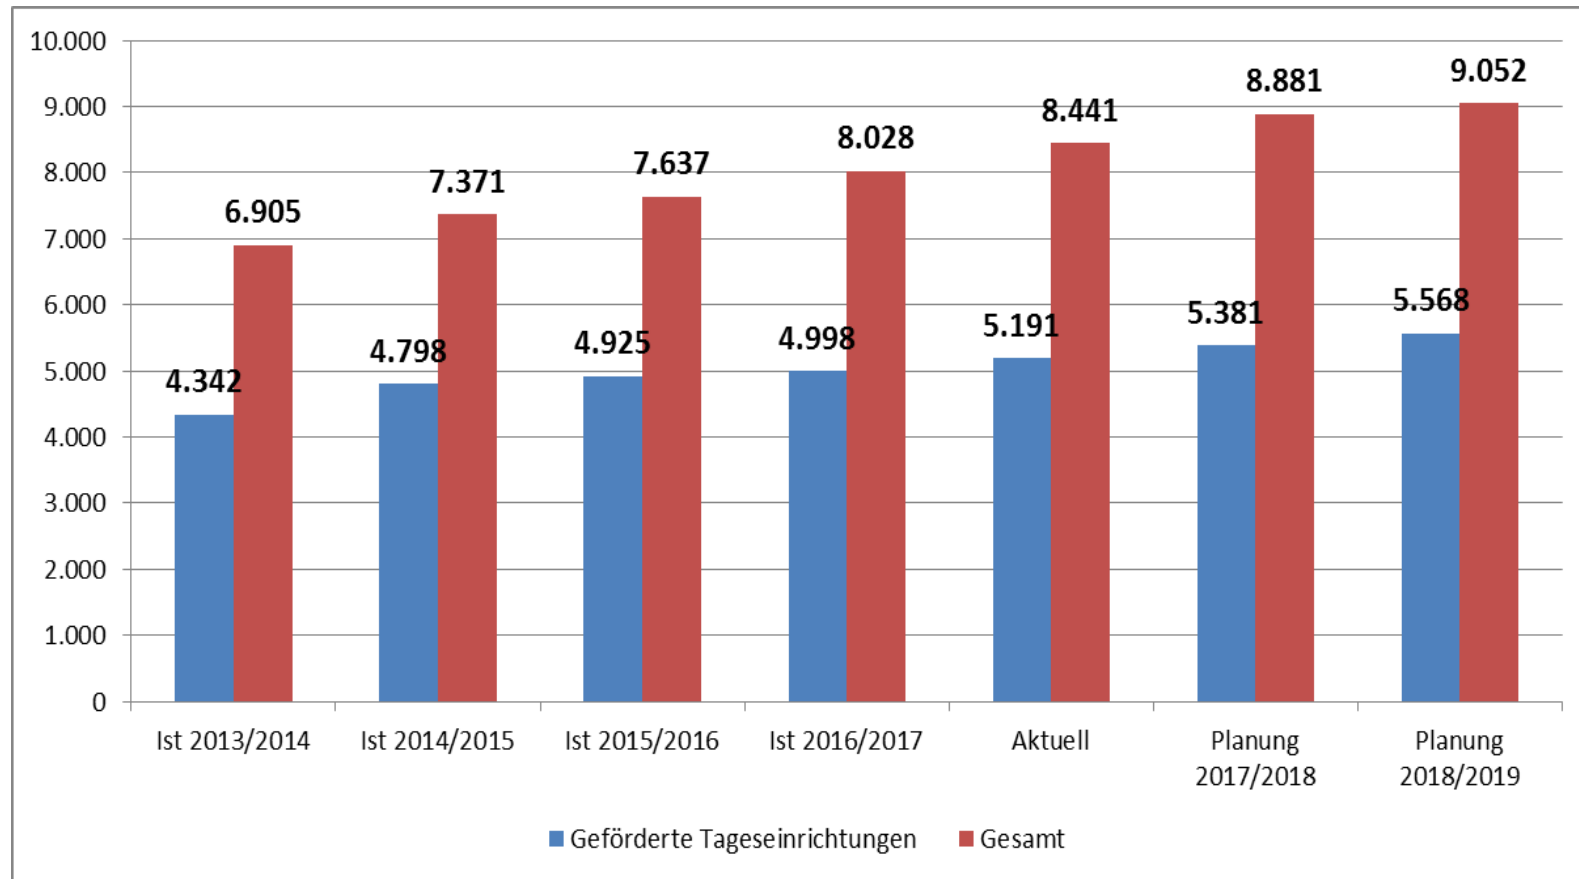

Betreuungsangebote für Kinder bis zum Schuleintritt für das Kita-Jahr 2018/2019

Weiter steigende Kinderzahlen in Düsseldorf

Betreuungsplätze für Kinder unter 3 Jahren im Jahresvergleich

Betreuungsplätze für Kinder von 3 Jahren bis zum Schuleintritt im Jahresvergleich

Elf neue Tageseinrichtungen in Düsseldorf 2017

Stadt- bezirk	Kita	Art der Massnahme	Träger	Zusätzliche Plätze U3	Zusätzliche Plätze Ü3
3	Kavalleriestraße	Neue Kita	EJF	15	42
4	Malmedyer Straße	Neue Kita	EJF	22	28
9	Hochstraße 8a	Ersatzneubau	Diakonie	20	-3
2	Grafenberger Allee 291a	Neue Kita	AWO	20	37
3	Moorenstraße	Neue Kita	Sonst.	32	48
5	Am Litzgraben	Neue Kita	Stadt	6	34
3	Siegburger Straße 13	Neue Kita	DPWV	48	60
9	Rodebirkener Straße 19	Ersatzneubau	Katholisch	20	-3
9	Grüner Weg	Neue Kita	DPWV	10	20
6	Kanzlerstraße 8	Erweiterung bestehender Einrichtung	DPWV	6	34
2	Daimlerstr. 12	Ersatzneubau	Diakonie	11	22