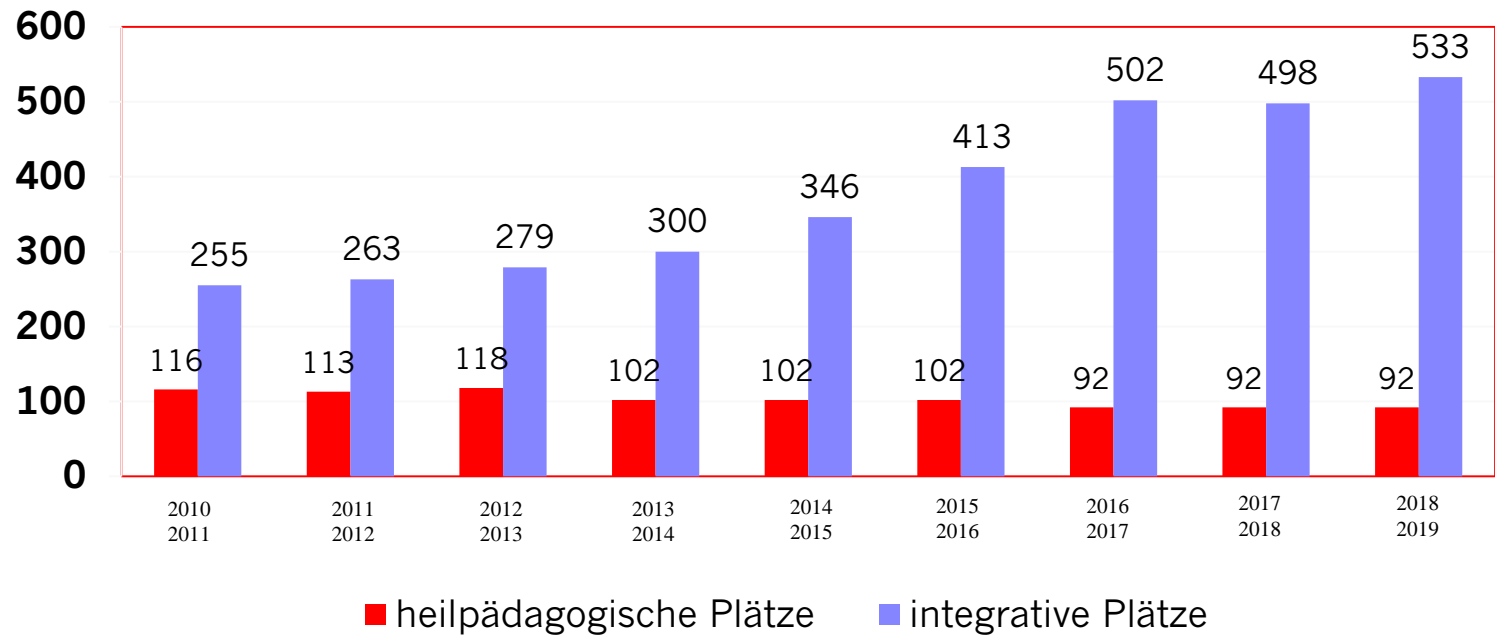

Betreuungsangebote für Kinder mit Behinderung: