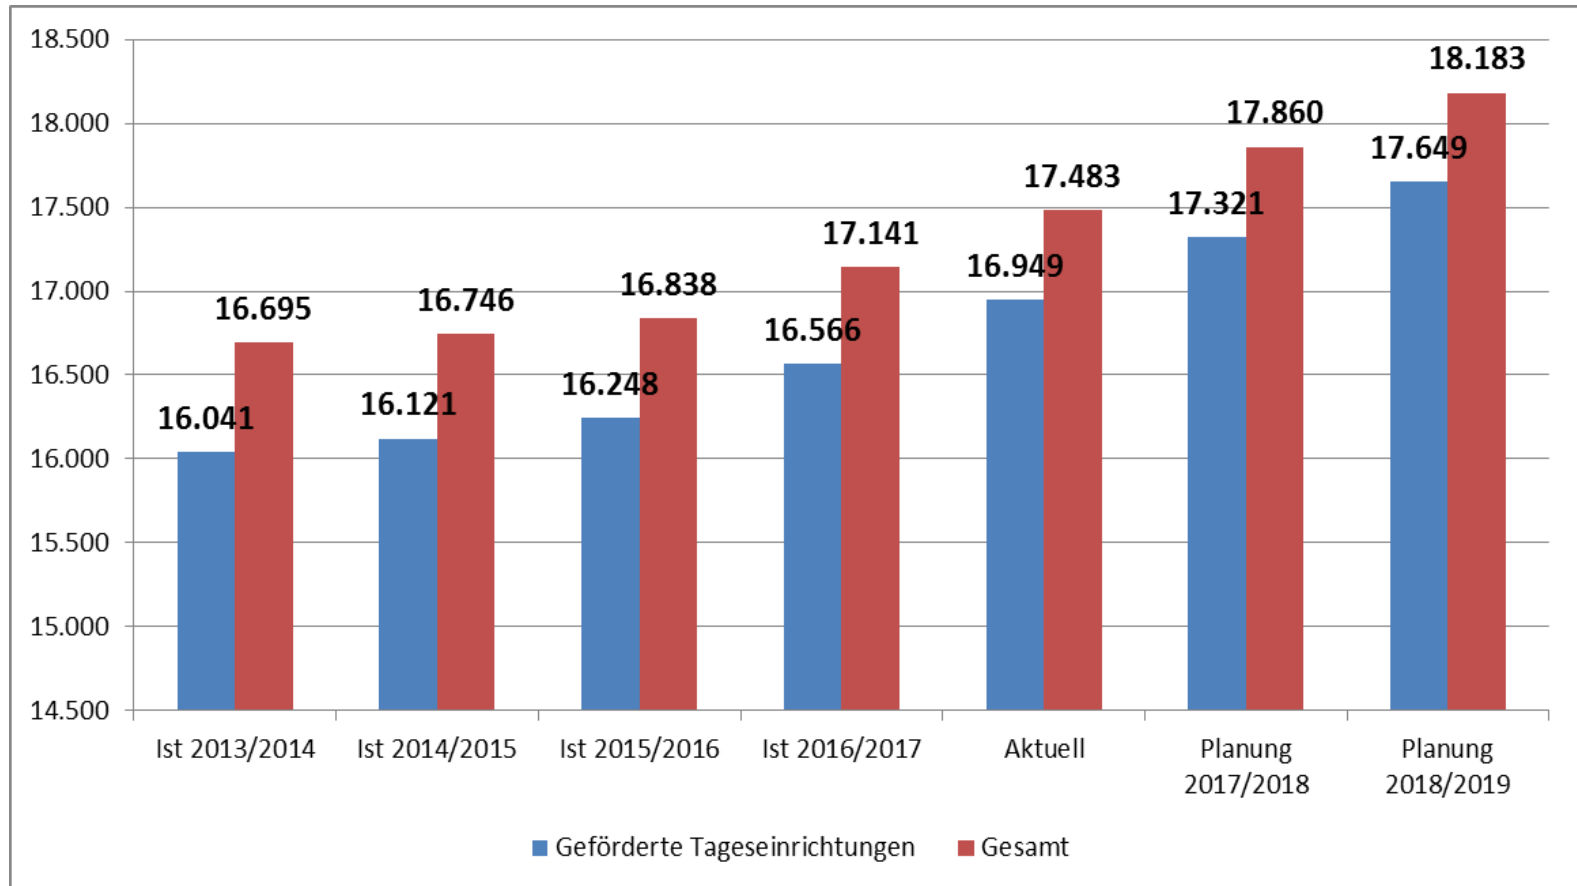

Betreuungsangebote für Kinder bis zum Schuleintritt für das Kita-Jahr 2018/2019

Weiter steigende Kinderzahlen in Düsseldorf

Betreuungsplätze für Kinder unter 3 Jahren im Jahresvergleich

Betreuungsplätze für Kinder von 3 Jahren bis zum Schuleintritt im Jahresvergleich

Elf neue Tageseinrichtungen in Düsseldorf 2017

Stadt- bezirk	Kita	Art der Massnahme	Träger	Zusätzliche Plätze U3	Zusätzliche Plätze Ü3
3	Kavalleriestraße	Neue Kita	EJF	15	42
4	Malmedyer Straße	Neue Kita	EJF	22	28
9	Hochstraße 8a	Ersatzneubau	Diakonie	20	-3
2	Grafenberger Allee 291a	Neue Kita	AWO	20	37
3	Moorenstraße	Neue Kita	Sonst.	32	48
5	Am Litzgraben	Neue Kita	Stadt	6	34
3	Siegburger Straße 13	Neue Kita	DPWV	48	60
9	Rodebirkener Straße 19	Ersatzneubau	Katholisch	20	-3
9	Grüner Weg	Neue Kita	DPWV	10	20
6	Kanzlerstraße 8	Erweiterung bestehender Einrichtung	DPWV	6	34
2	Daimlerstr. 12	Ersatzneubau	Diakonie	11	22

Neue Tageseinrichtungen in Düsseldorf 2018/2019:

Landeshauptstadt
Düsseldorf

Stadt- bezirk	Kita	Art der Massnahme	Träger	Zusätzliche Plätze U3	Zusätzliche Plätze Ü3
3	Ulenbergstraße 20	Neue Einrichtung	Jugendamt	14	38
4	Wettinerstraße 6	Ersatzneubau	Diakonie	30	-7
4	Prinzenallee II	Neue Einrichtung	Sonstige	11	42
6	Münsterstraße 304	Neue Einrichtung	AWO	10	20
8	Königsberger Straße 1	Neue Einrichtung	AWO	21	44
9	Hügelstraße 65	Neue Einrichtung	EJF	15	42
9	Potsdamer Straße 41 (Buchenstraße 14a)	Ersatzneubau	Jugendamt	22	-12
9	Wimpfener Straße 17	Ersatzneubau	Flingern mobil	28	-24
9	Werstener Friedhofstraße	Provisorium	Sonst.	32	28
7	Dreherstraße	Ersatzneubau	K	12	28
1	Schwannstraße	Neue Einrichtung	EJF	21	36