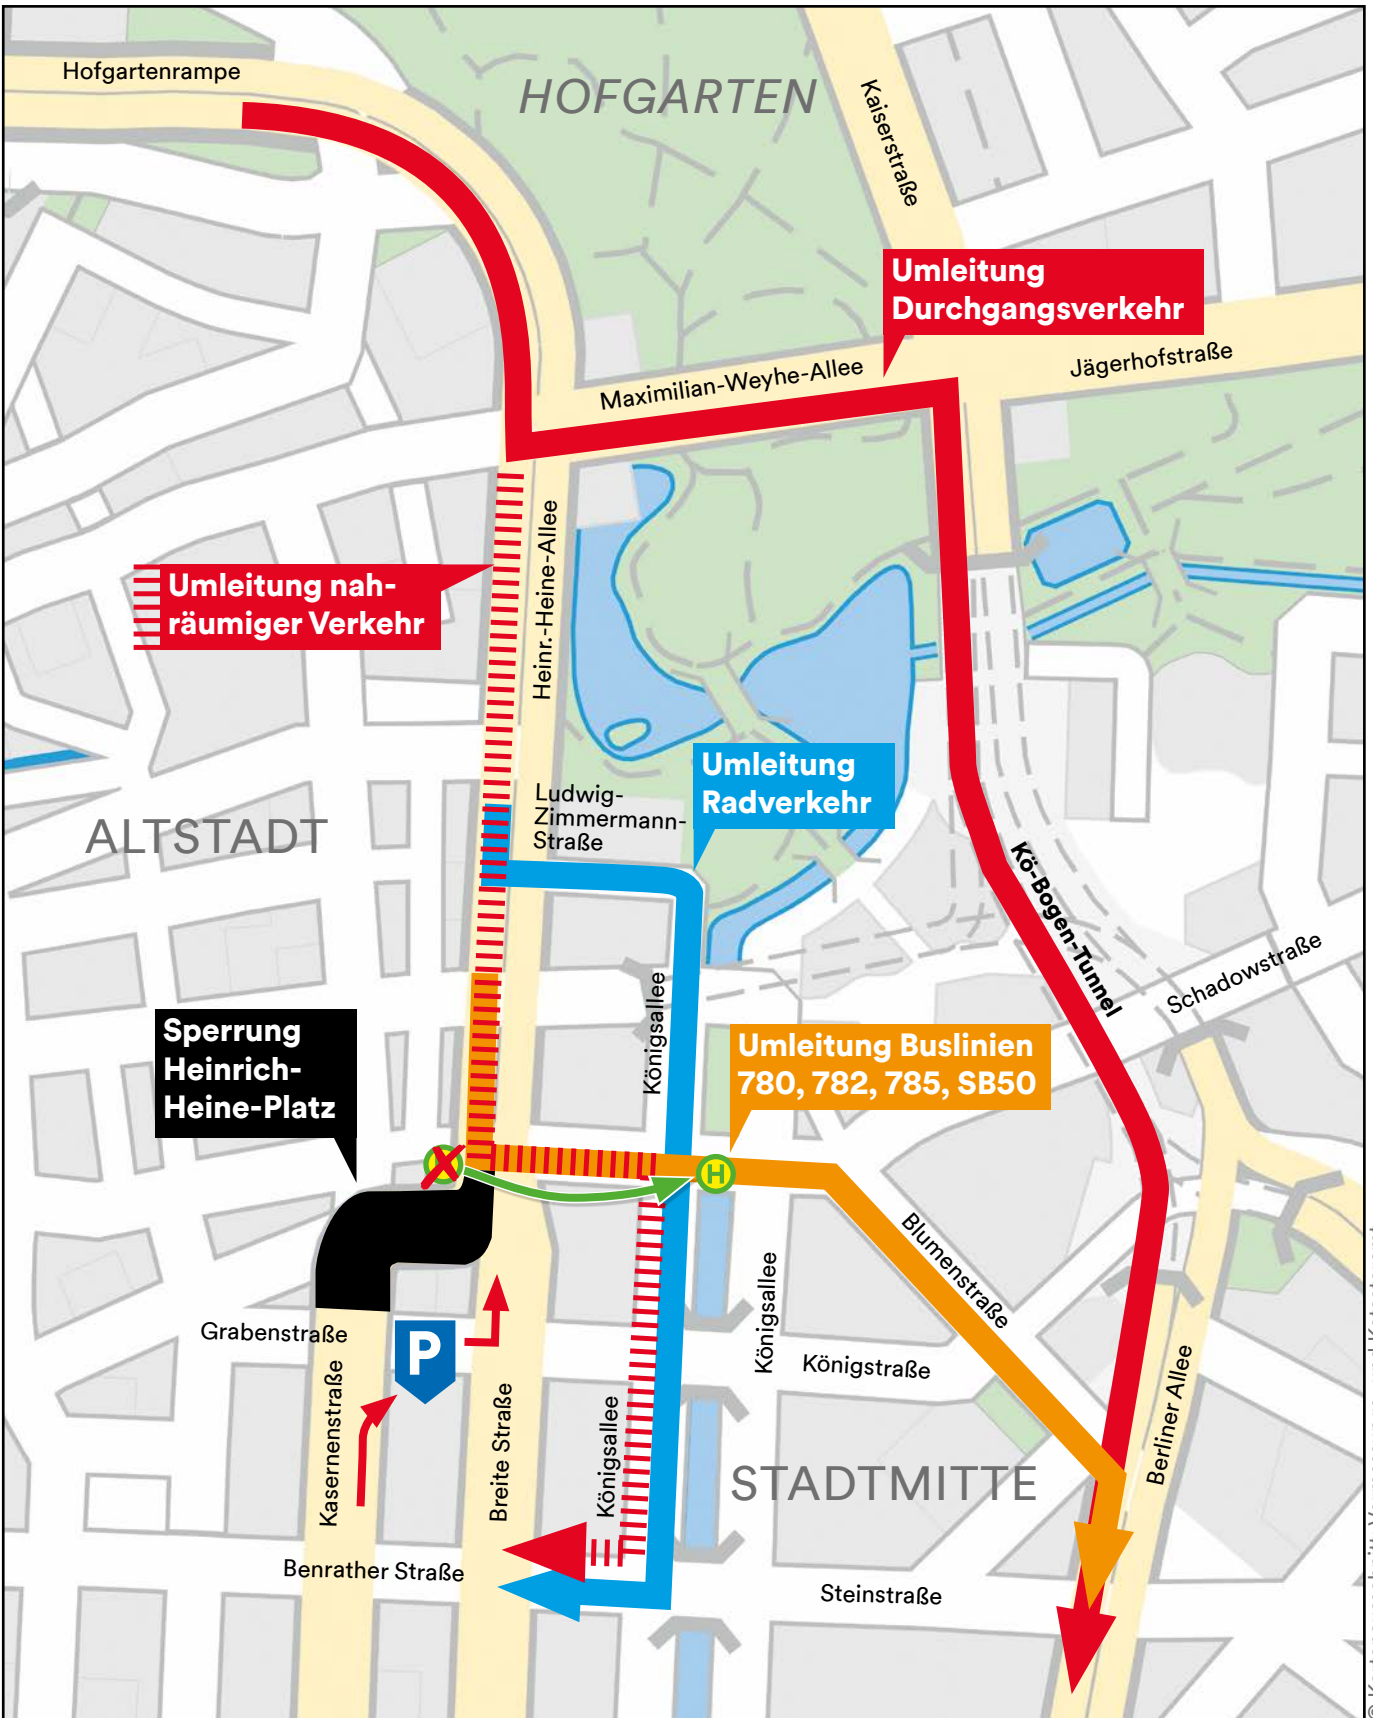

Geänderte Verkehrsführung Heinrich-Heine-Platz

ab 29. Januar 2023 bis voraussichtlich Ende 2024

© Kartenausschnitt: Vermessungs- und Katasteramt

Landeshauptstadt
Düsseldorf

Anliegerbetreuung/-info:

mitte-sued@lindschulte.de