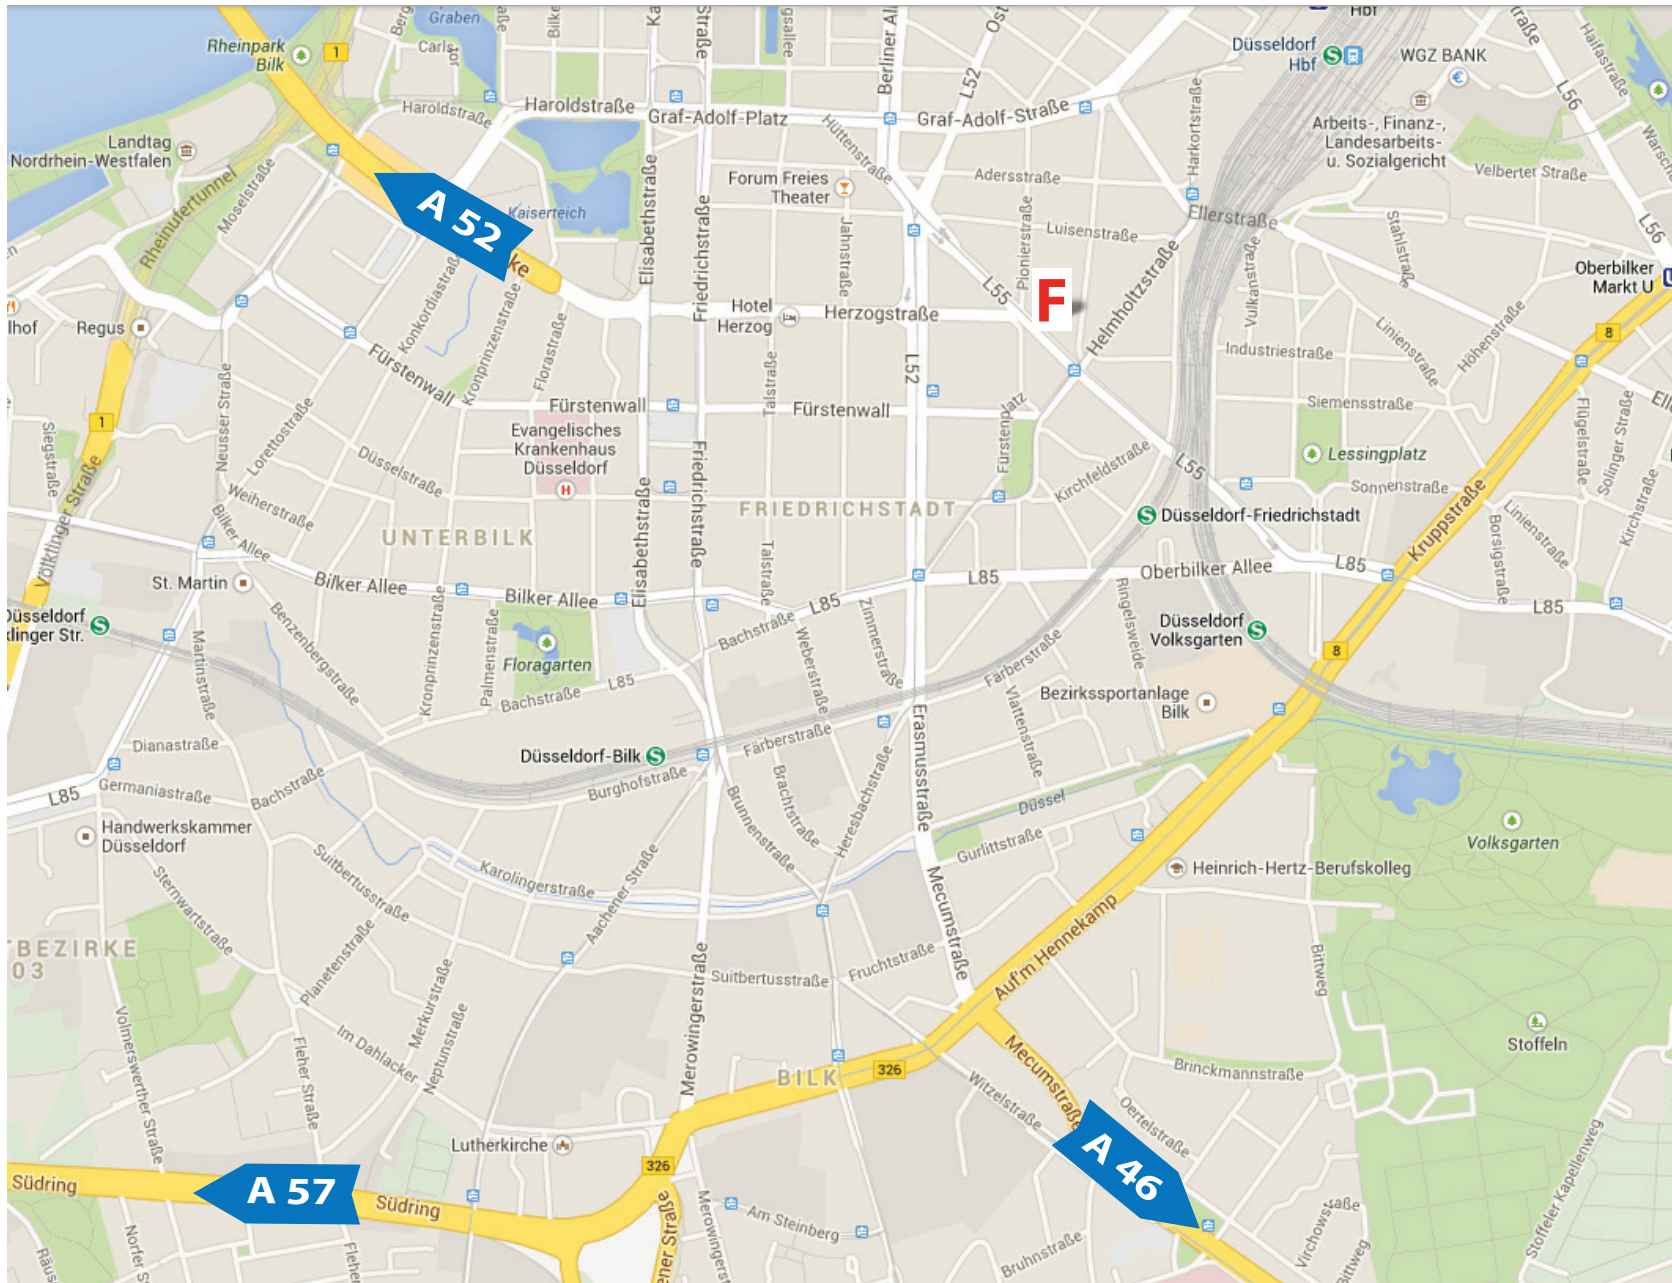

Lage Branddirektion und Feuerwache 1

Lageplan Branddirektion/Feuer- und Rettungswache 1

Landeshauptstadt
Düsseldorf

Wo finde ich was?

Was	Gebäude	Zugang	Etage
Amtsleitung	Branddirektion	5	3. OG
Bevölkerungsschutz/Katastrophenschutz	Branddirektion	5	3. OG
Brandmeldetechnik	Branddirektion	5	1. OG
Bücherei/Bildstelle	Branddirektion	5	5. OG
Desinfektor	Technikgebäude	3	EG
Einsatzplanung Veranstaltung	Leitstellengebäude	6	1. OG
Feuer- und Rettungswache 1 Leitung	Wachführung	1	1. OG
Finanzbuchhaltung	Branddirektion	5	2. OG
Funktechnik	Branddirektion	5	1. OG
IT-Einsatzleitreechner	Leitstellengebäude	6	EG
IT-Koordination	Branddirektion	5	1. OG
Kampfmittelbeseitigung	Branddirektion	5	3. OG
KFZ-Werkstatt	Technikgebäude	4	EG
Kleiderkammer	Branddirektion	5	5. OG
Krisenstab	Leitstellengebäude	6	1. OG
Leitstelle Leitung	Leitstellengebäude	6	EG
Notarzt	Wachführung	1	2. OG
Personalentwicklung/Ausbildung	Branddirektion	5	2. OG
Personalrat	Branddirektion	5	1. OG
Poststelle	Branddirektion	5	2. OG
Pressezentrum	Technikgebäude	2	1. OG
Presse- und Öffentlichkeitsarbeit	Branddirektion	5	3. OG
Rettungsdienstgebührenstelle	Branddirektion	5	2. OG
Strategische Einsatzplanung/Einsatzorganisation	Branddirektion	5	3. OG
Technikabteilung	Branddirektion	5	1. OG
Unfallsachbearbeitung	Branddirektion	5	1. OG
Verwaltung	Branddirektion	5	2. OG
Vorbeugender Brandschutz	Branddirektion	5	4. OG
Zentrallager	Technikgebäude	4	EG