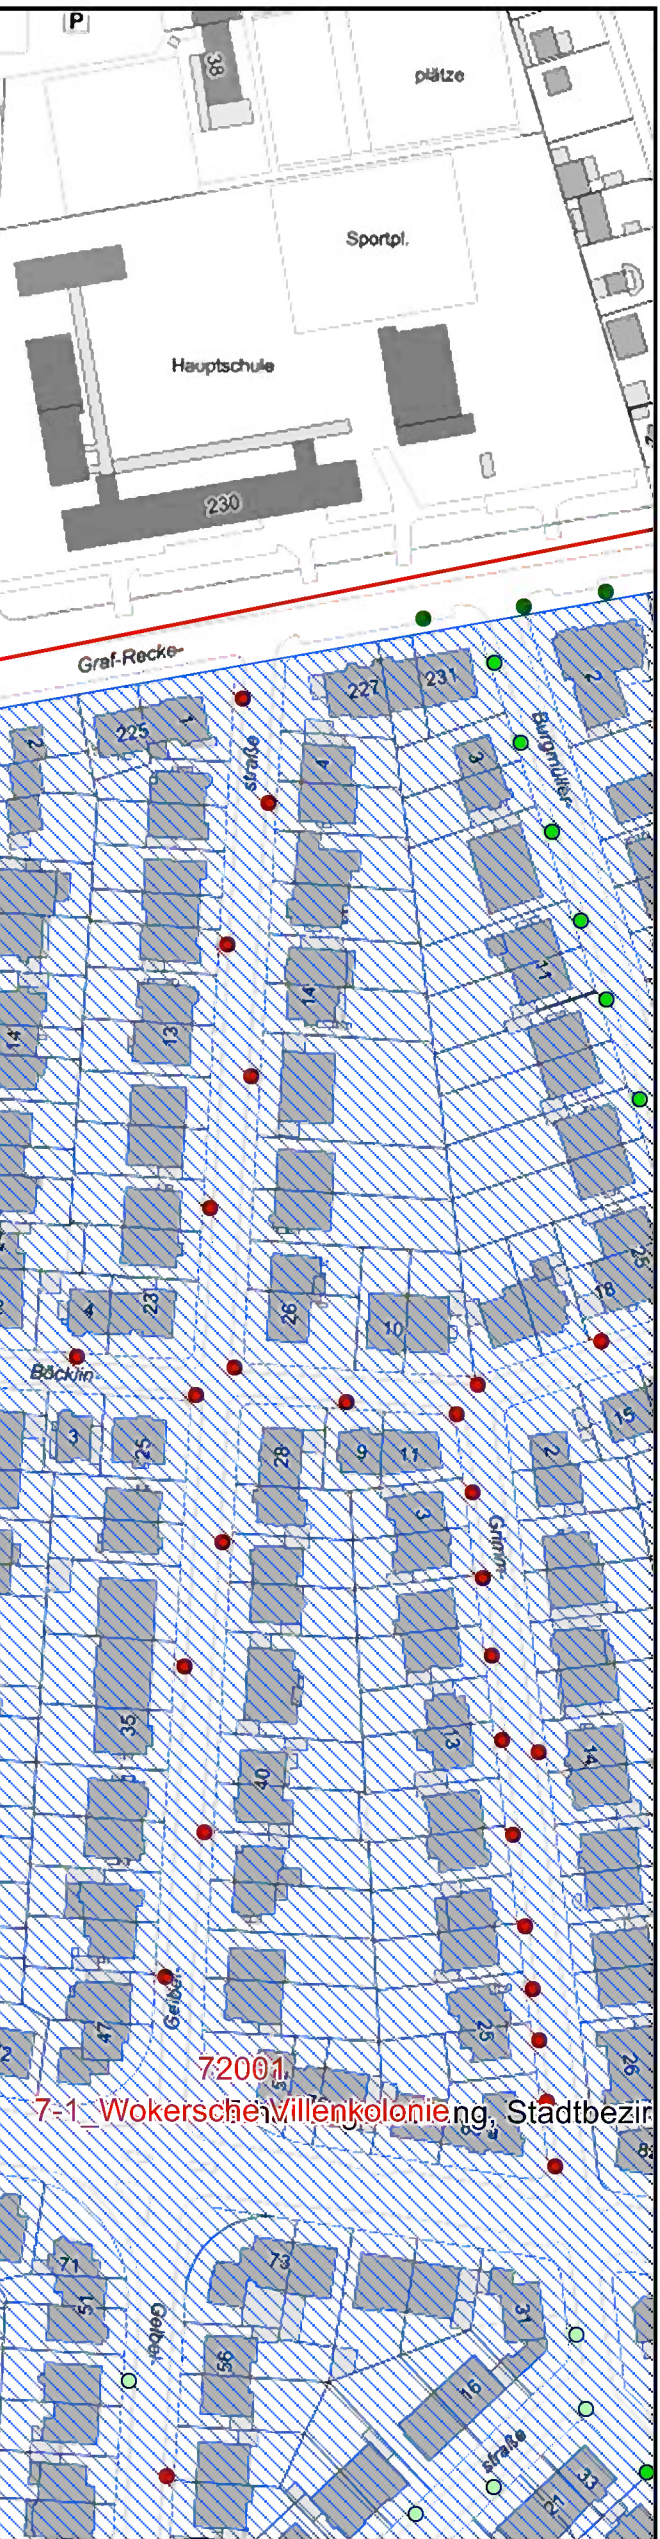

64002  
her Weg, beidseits

23001  
Zooviertel

23004  
Gellert- und Altdorferstraße

### Denkmalliste Gasbeleuchtung Düsseldorf

Lfd. Nr. 05111000\_A\_01676  
Gebietsplan Nr. 023/142  
**Stadtbezirk 2**  
Stadtteil Düsseldorf  
Gebietsnummer: 23.004  
Gebietsname: Gellert- und Altdorferstraße

- Denkmalwerte Gasleuchten**
- Alt Düsseldorfer Leuchte
  - Aufsatzleuchte
  - Ansatzleuchte
  - Gasaufsatzleuchte Modell "Frankfurt"
  - Gasreihenleuchte Modell "L 56"
- Denkmalwerte mehrarmige Varianten**
- ◇ Doppelarm mit 2 Köpfen
  - ◇ Doppelarm mit 3 Köpfen
  - △ Dreiarml mit 3 Köpfen
  - Dreiarml mit 4 Köpfen

0 100  
Meter  
Maßstab 1:2.000