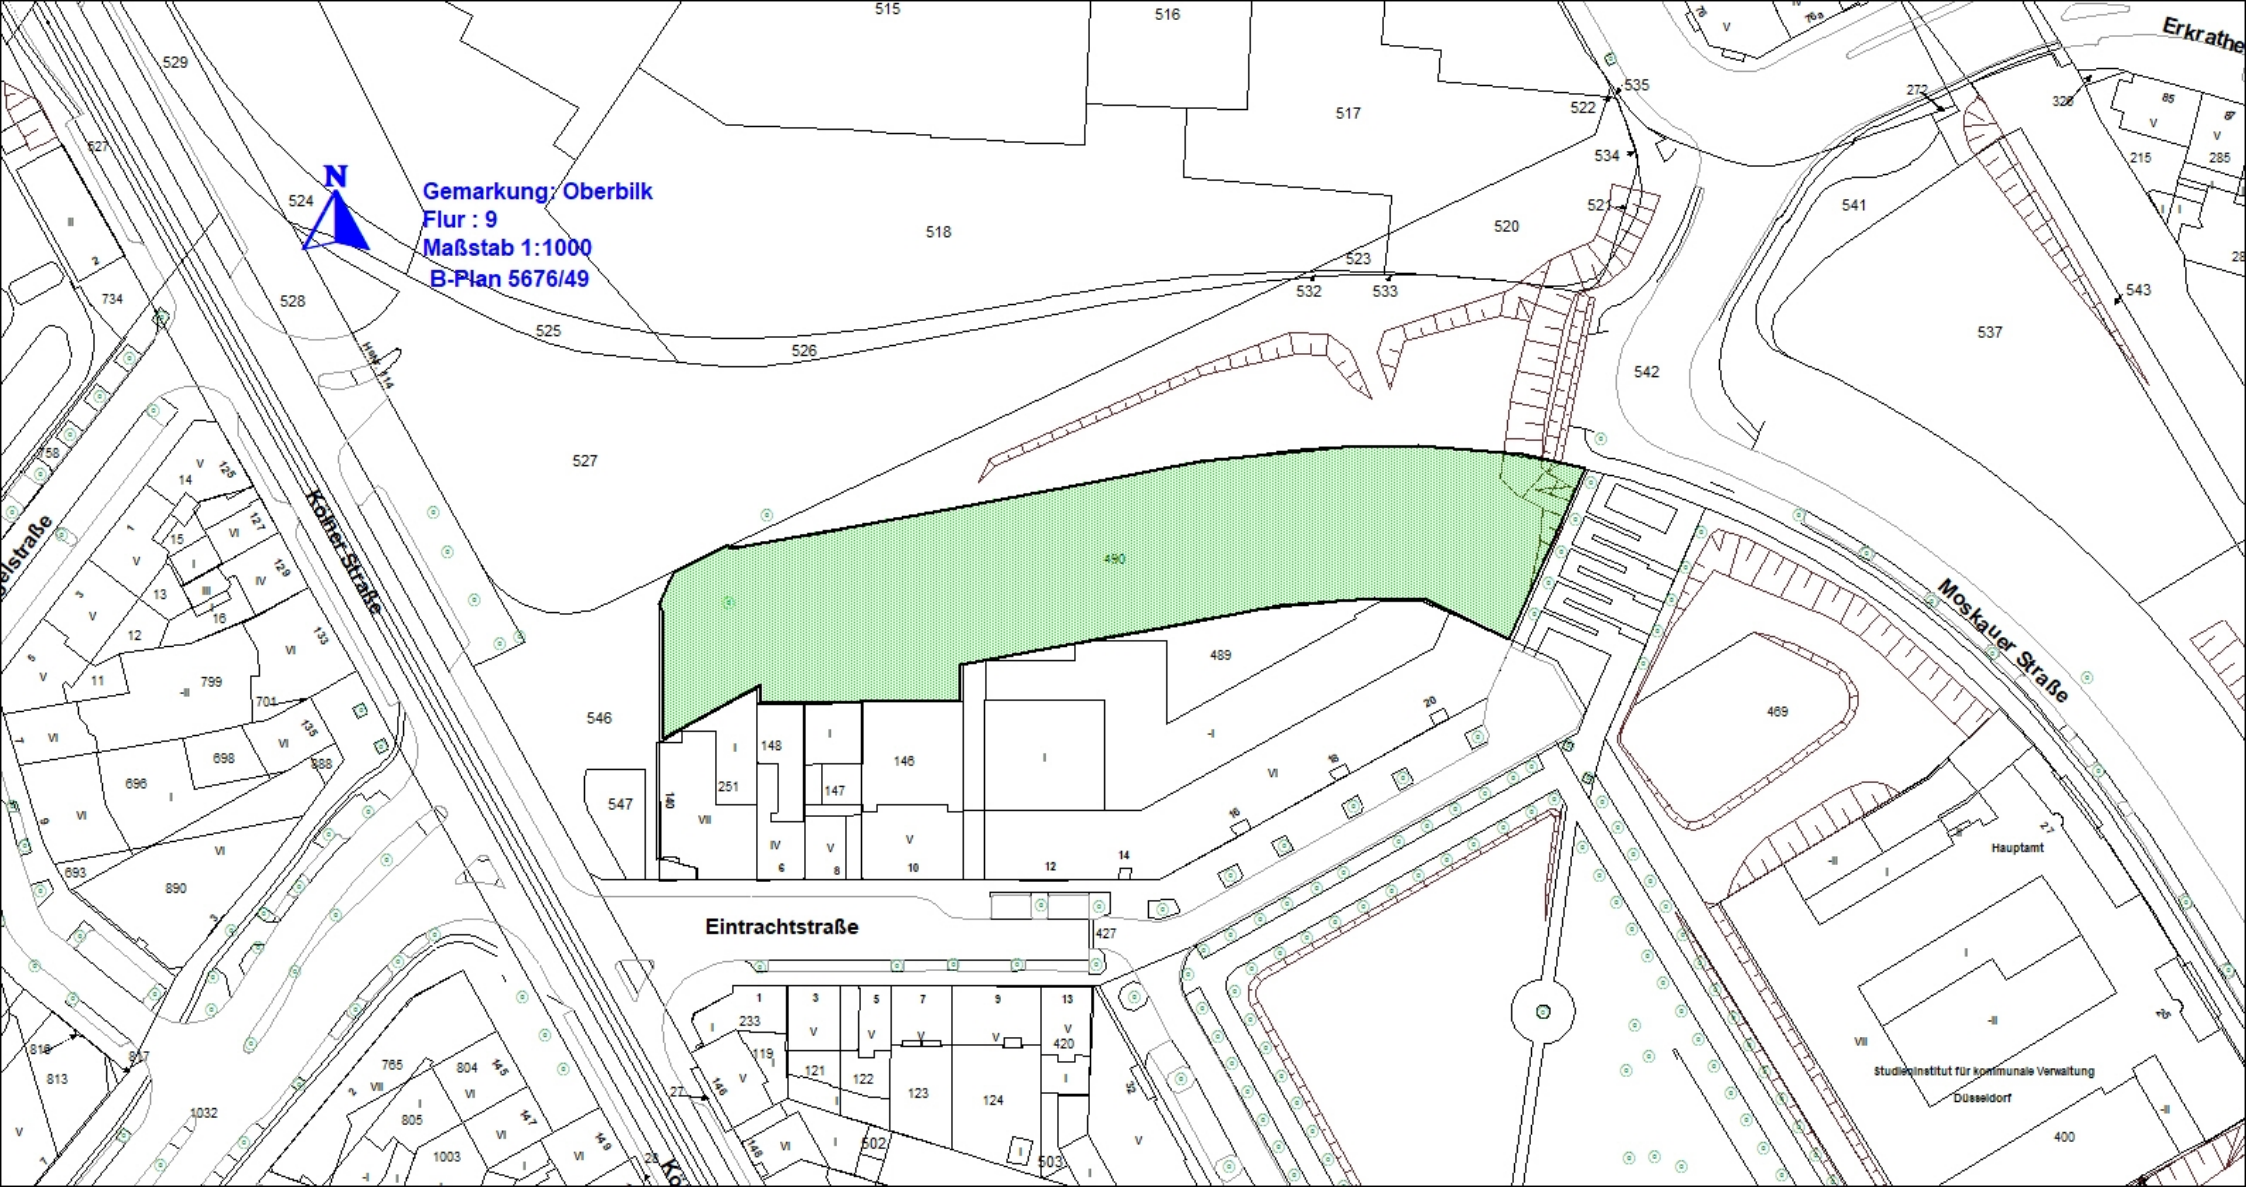

Gemarkung: Oberbilk
Flur : 9
Maßstab 1:1000
B-Plan 5676/49

Eintrachtstraße

Moskauer Straße

Studieninstitut für kommunale Verwaltung
Düsseldorf

Hauptamt

Erkrathe