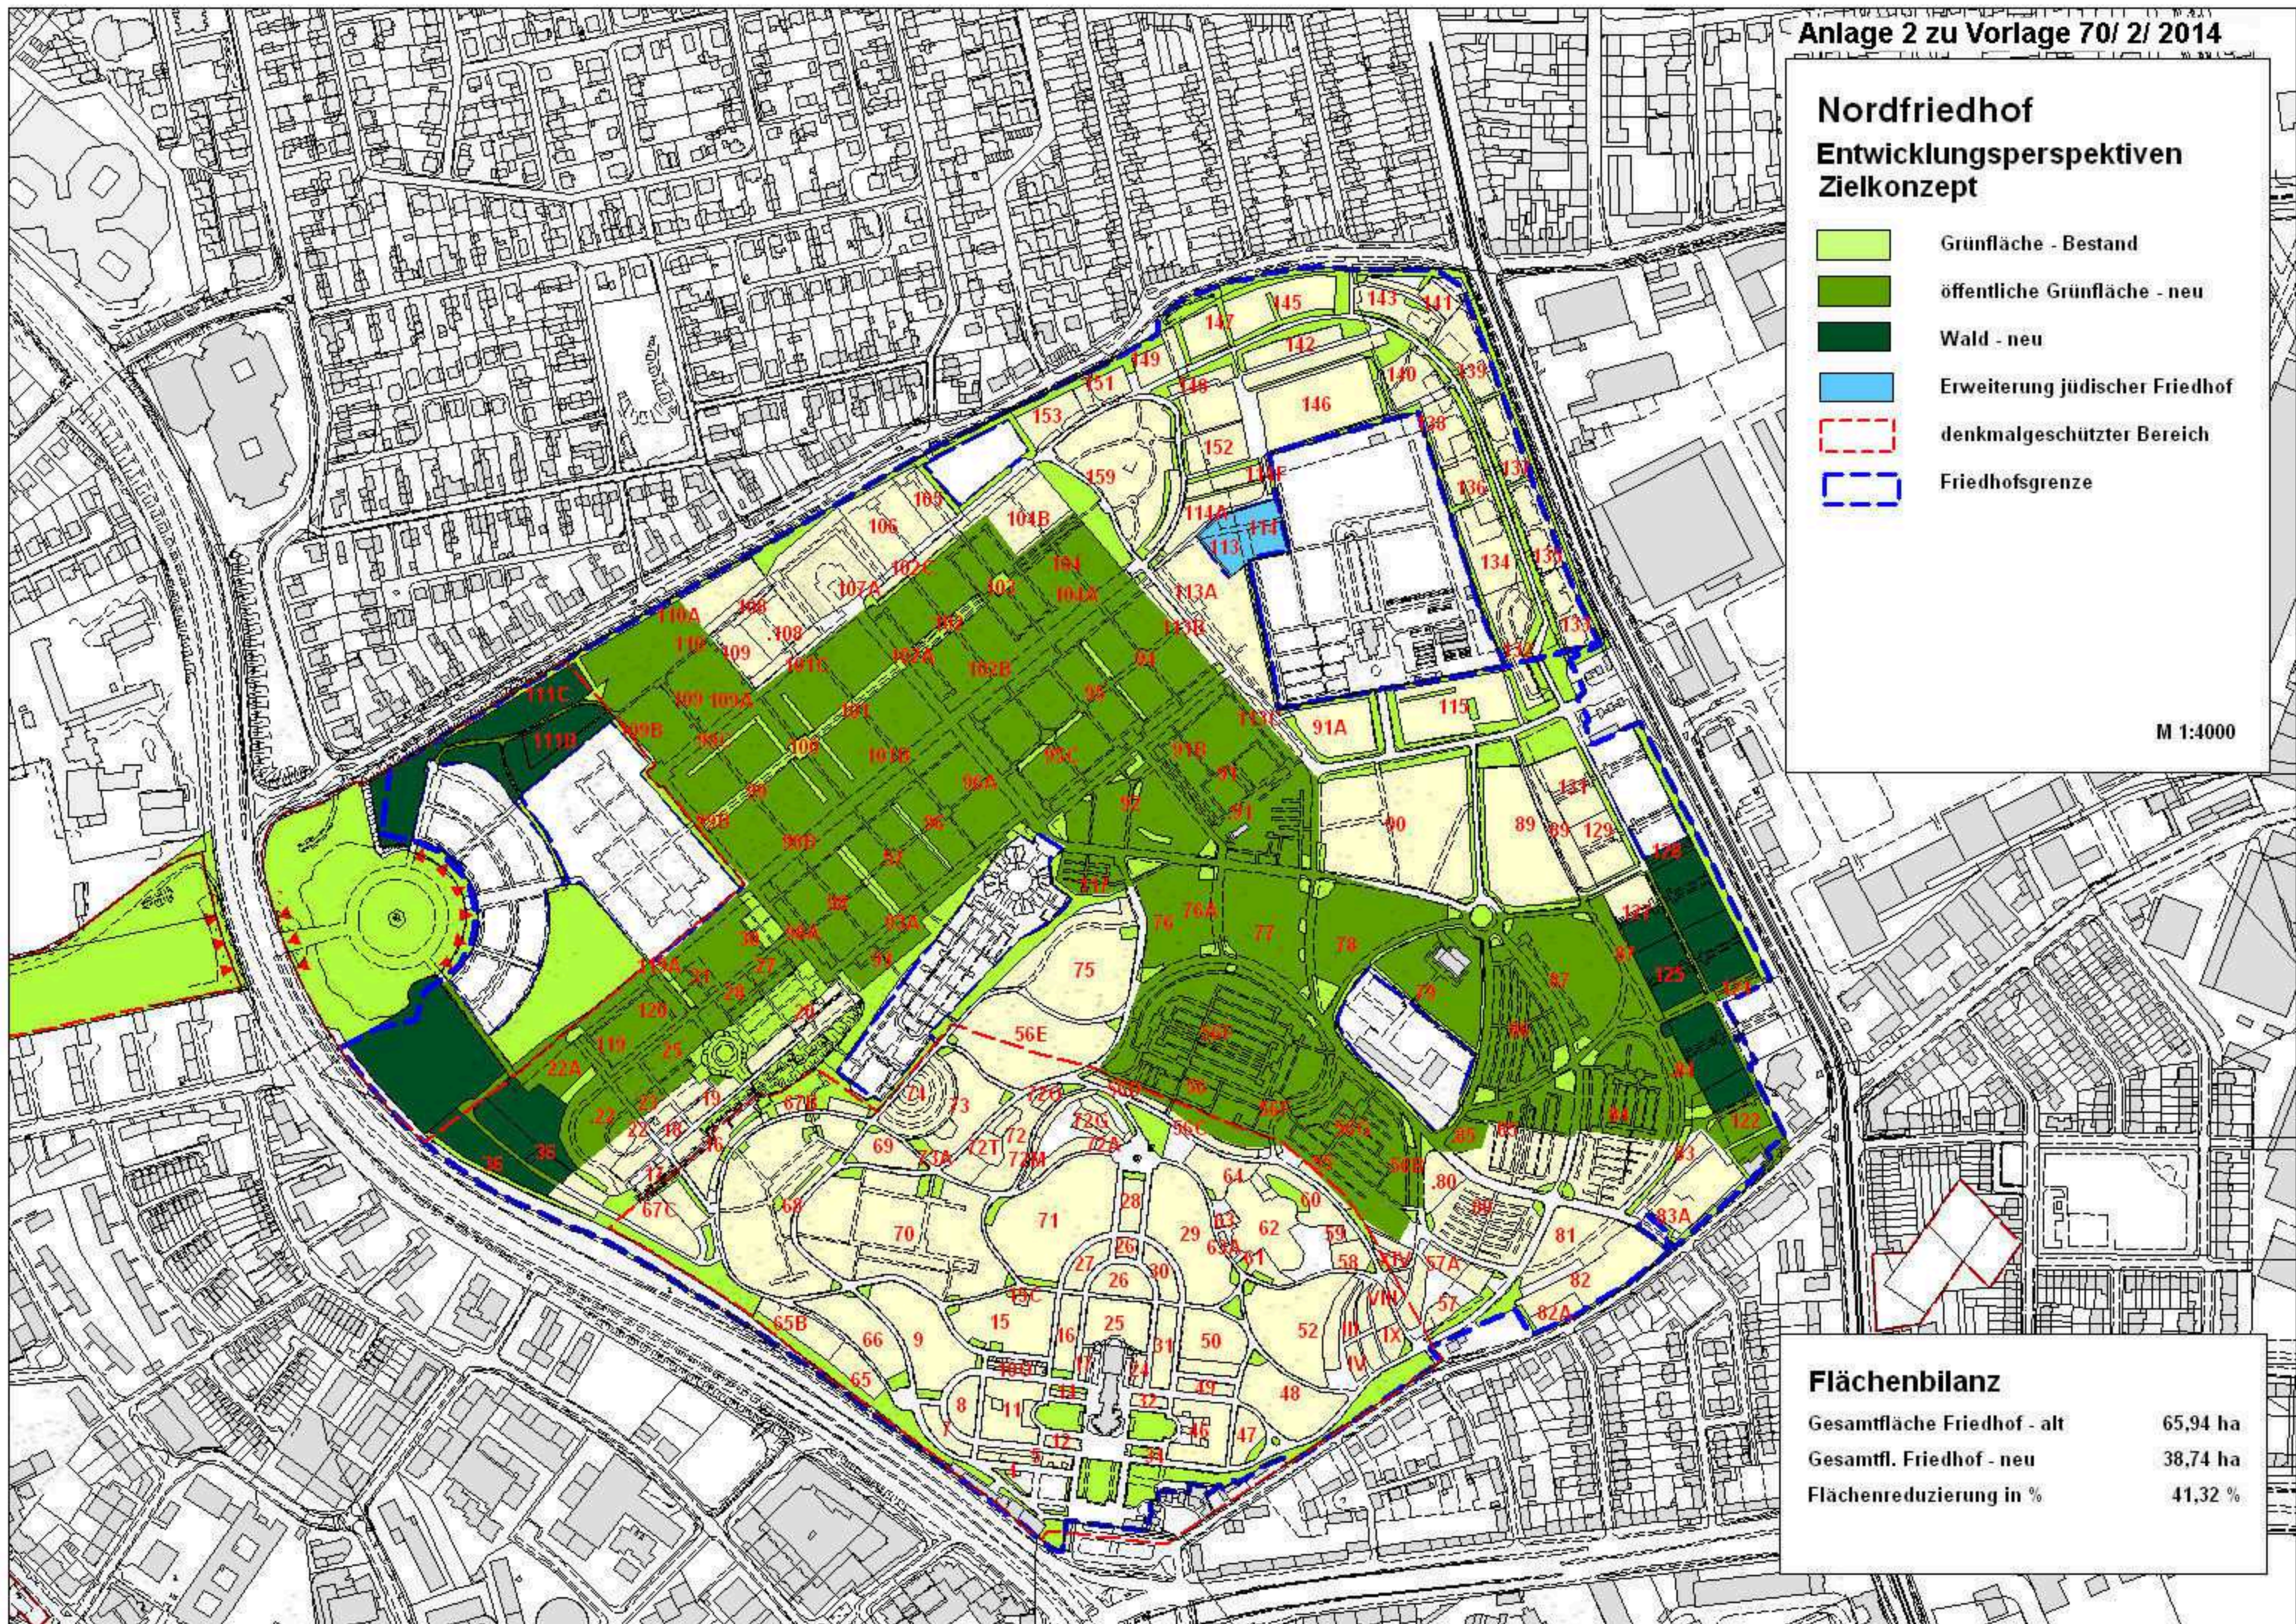

Nordfriedhof
Entwicklungsperspektiven
Zielkonzept

- Grünfläche - Bestand
- öffentliche Grünfläche - neu
- Wald - neu
- Erweiterung jüdischer Friedhof
- denkmalgeschützter Bereich
- Friedhofsgrenze

M 1:4000

Flächenbilanz

Gesamtfläche Friedhof - alt	65,94 ha
Gesamtfl. Friedhof - neu	38,74 ha
Flächenreduzierung in %	41,32 %