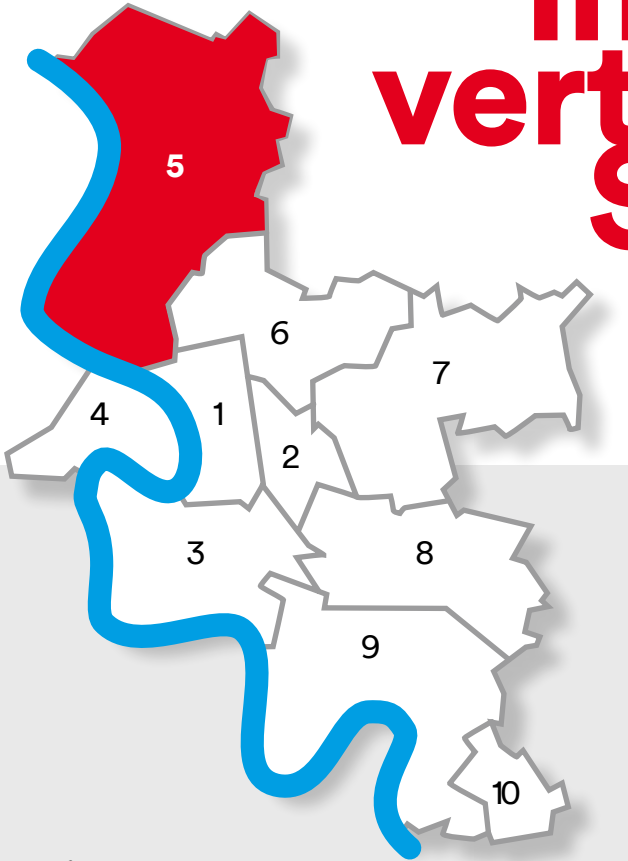

Ihre Bezirksvertretung im Stadtbezirk 5

Düsseldorf
Nähe trifft Freiheit

Wissenswertes

Das Düsseldorfer Stadtgebiet ist in insgesamt 10 Stadtbezirke eingeteilt. Für jeden Stadtbezirk ist eine Bezirksvertretung zu wählen.

Die Bezirksvertretungen werden zeitgleich mit dem Rat der Stadt, aber mit separatem Stimmzettel gewählt. Dadurch kann es zu unterschiedlichen und auch vom Rat der Stadt abweichenden Mehrheitsverhältnissen kommen.

Jede Bezirksvertretung besteht aus 19 Mitgliedern. Außerdem sind Ratsmitglieder, die in dem jeweiligen Stadtbezirk wohnen oder kandidiert haben, beratend tätig.

Bezirksvertretungen tagen in der Regel öffentlich unter dem Vorsitz der Bezirksbürgermeisterin oder des Bezirksbürgermeisters.

Stadtbezirk 5

Stockum, Lohausen, Kaiserswerth,
Wittlaer, Angermund, Kalkum

34.809 Einwohner*innen/50,97 km² Fläche

Aktuelle Sitzverteilung

CDU	9	Grüne	4	SPD	2
AfD	2	FDP	1	Die Linke	1

Bezirksverwaltungsstelle